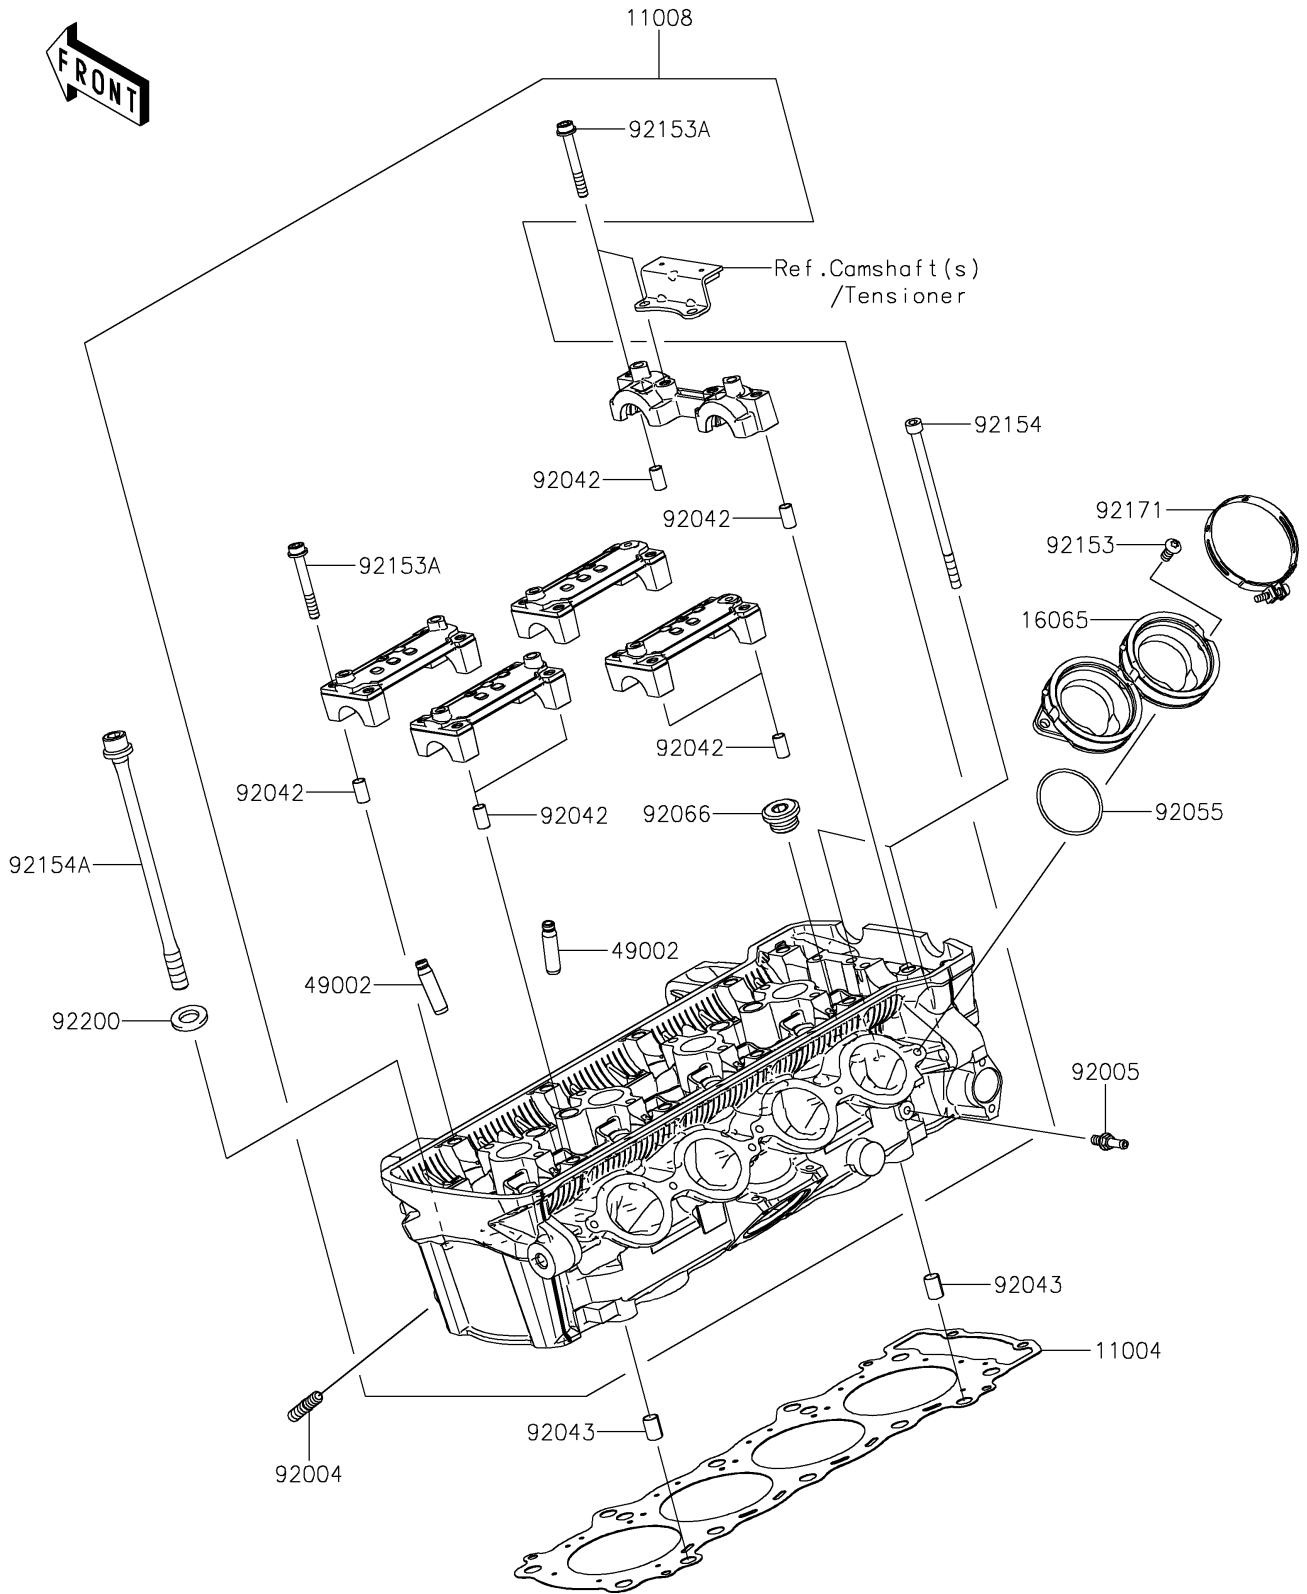

# 2023 Z900 ABS PARTS DIAGRAM

Cylinder Head

E1111

## 2023 Z900 ABS PARTS LIST

### Cylinder Head

ITEM NAME	PART NUMBER	QUANTITY
GASKET-HEAD (Ref # 11004)	11004-0769	1
HEAD-COMP-CYLINDER (Ref # 11008)	11008-0998	1
HOLDER-CARBURETOR (Ref # 16065)	16065-0132	2
GUIDE-VALVE (Ref # 49002)	49002-0009	16
STUD (Ref # 92004)	92004-0050	8
FITTING (Ref # 92005)	92005-0826	1
PIN,DOWEL,6.3X8X14 (Ref # 92042)	92042-007	10
PIN,8.2X10X14 (Ref # 92043)	92043-1264	2
RING-O,42X1.9 (Ref # 92055)	92055-1536	4
PLUG,18X10 (Ref # 92066)	92066-0832	5
BOLT,TORX,6X14 (Ref # 92153)	92153-0406	6
BOLT,SOCKET,6X45 (Ref # 92153A)	92153-0656	20
BOLT,SOCKET,6X115 (Ref # 92154)	92154-0205	2
BOLT,FLANGED,10X165 (Ref # 92154A)	92154-2638	10
CLAMP,60MM (Ref # 92171)	92171-0729	4
WASHER,10.2X18.4X1.8 (Ref # 92200)	92200-1691	10