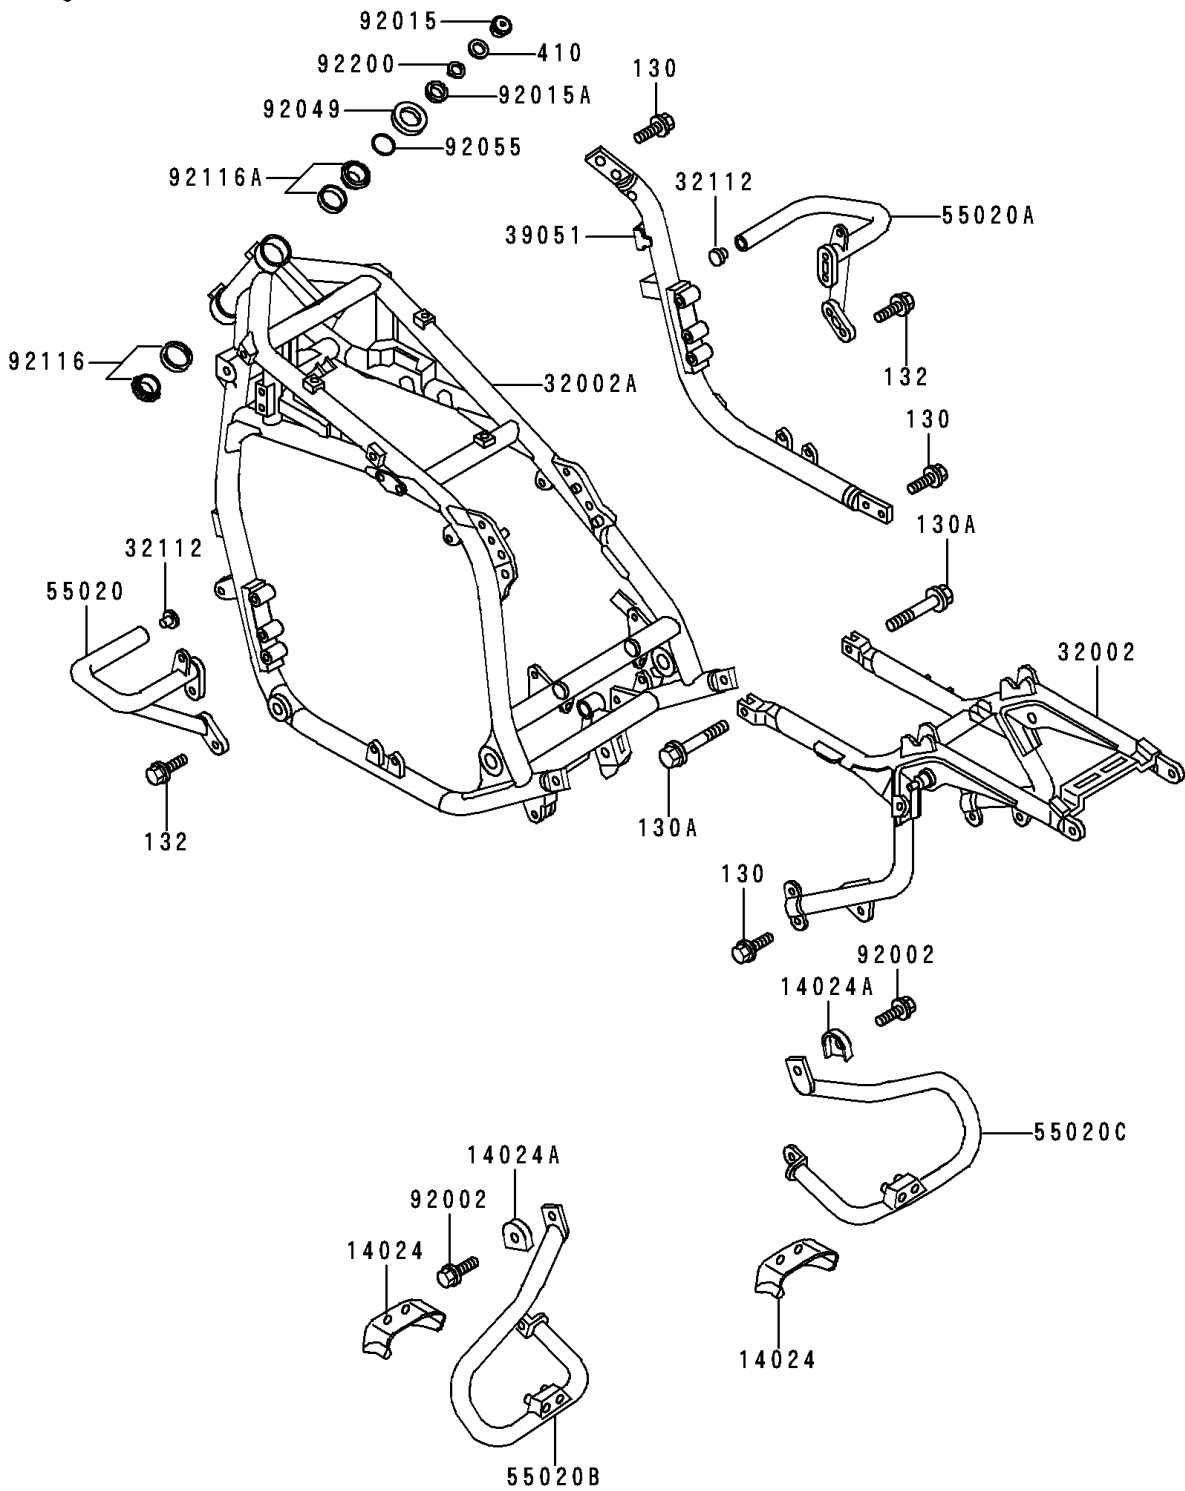

1996 Voyager XII PARTS DIAGRAM

Frame

F2120

1996 Voyager XII PARTS LIST

Frame

ITEM NAME	PART NUMBER	QUANTITY
BOLT-FLANGED (Ref # 130)	130S1016	6
BOLT-FLANGED,10X40 (Ref # 130A)	130S1040	2
BOLT-FLANGED-SMALL,8X12 (Ref # 132)	132J0812	4
W-PLAIN-S (Ref # 410)	410F1800	1
COVER,SIDE BAG STAY (Ref # 14024)	14024-1335	2
COVER,SIDE BAG STAY (Ref # 14024A)	14024-1336	2
FRAME-COMP,RR (Ref # 32002)	32002-1861	1
FRAME-COMP,FR (Ref # 32002A)	32002-1947	1
PLUG,22X3 (Ref # 32112)	32112-008	2
FRAME-COMP-SIDE (Ref # 39051)	39051-1052	1
GUARD,FR,LH (Ref # 55020)	55020-1212	1
GUARD,FR,RH (Ref # 55020A)	55020-1213	1
GUARD,RR,LH (Ref # 55020B)	55020-1214	1
GUARD,RR,RH (Ref # 55020C)	55020-1215	1
BOLT,FLANGED,10X20 (Ref # 92002)	92002-1827	2
NUT,18MM (Ref # 92015)	92015-1404	1
NUT,25MM,T=12 (Ref # 92015A)	92015-1546	1
SEAL-OIL,STEERING STEM (Ref # 92049)	92049-1214	1
RING-O,ID=24.5 (Ref # 92055)	92055-1459	1
BEARING-ROLLER,LWR,32006JR RS (Ref # 92116)	92116-1008	1
BEARING-ROLLER,HI-CAP32005JR-1 (Ref # 92116A)	92116-1056	1
WASHER,CLAW,18.5X30X2.3 (Ref # 92200)	92200-1357	1