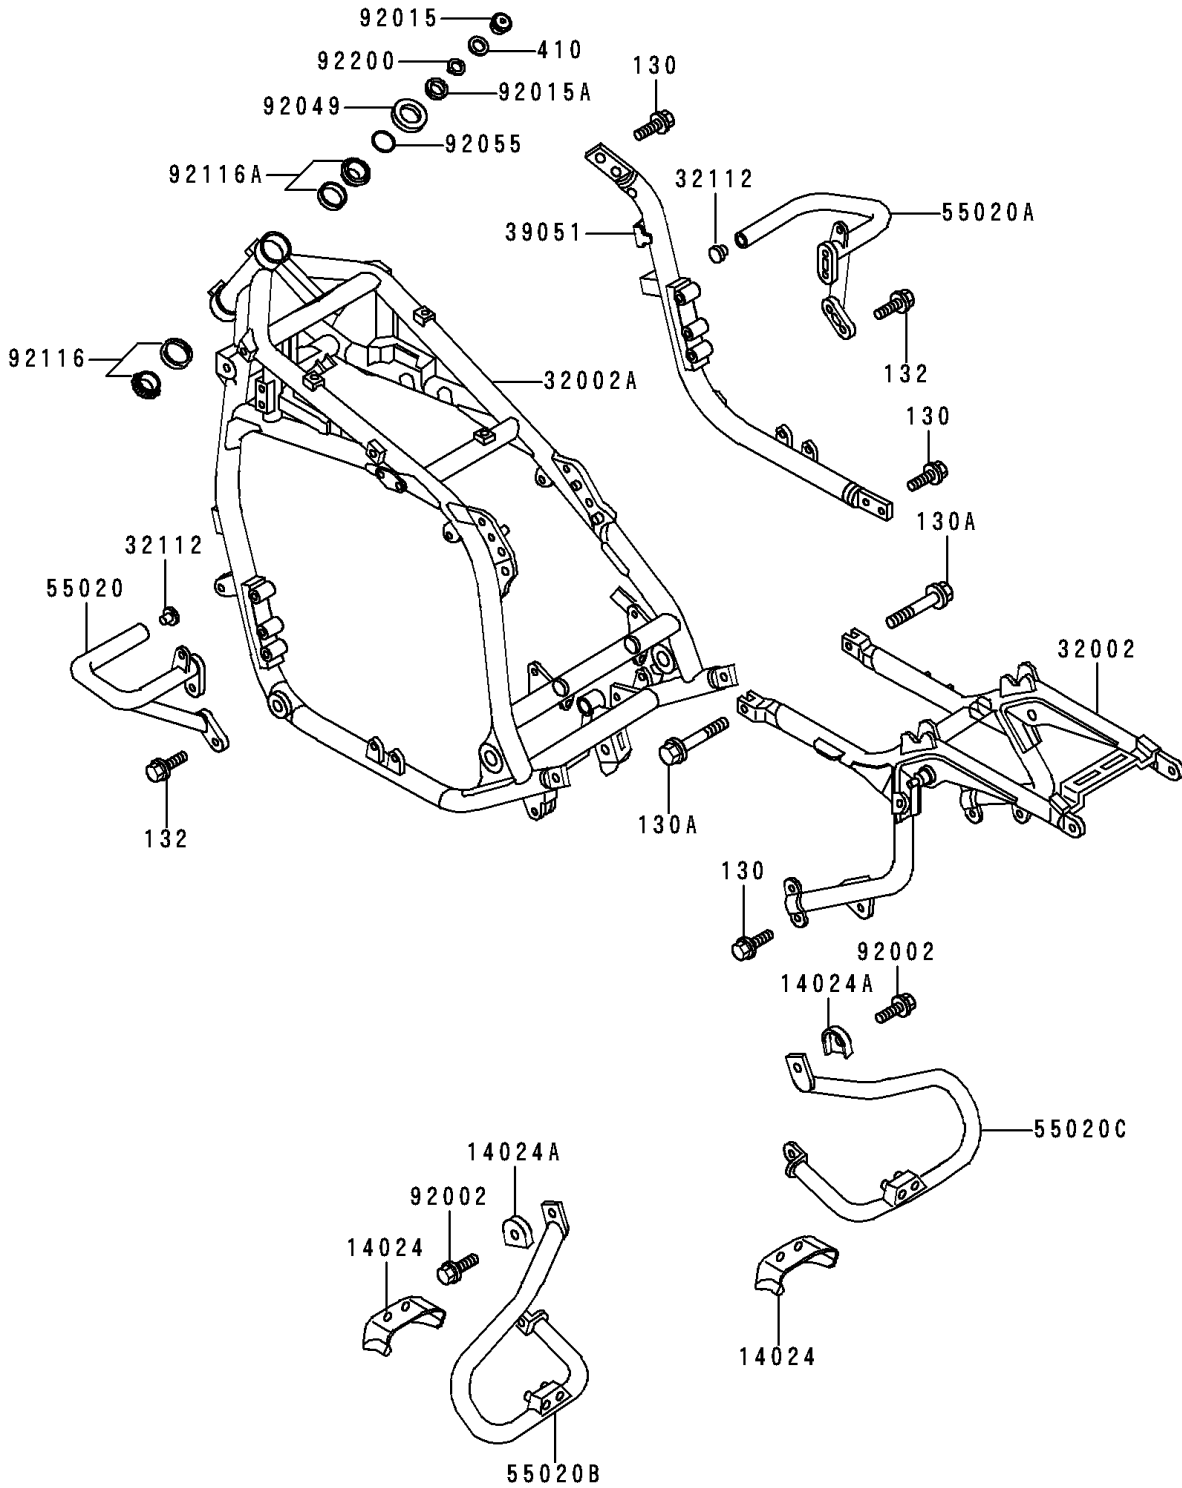

1996 Voyager XII PARTS DIAGRAM

Frame

F2120

1996 Voyager XII PARTS LIST

Frame

ITEM NAME	PART NUMBER	QUANTITY
BOLT-FLANGED (Ref # 130)	130S1016	6
BOLT-FLANGED,10X40 (Ref # 130A)	130S1040	2
BOLT-FLANGED-SMALL,8X12 (Ref # 132)	132J0812	4
W-PLAIN-S (Ref # 410)	410F1800	1
COVER,SIDE BAG STAY (Ref # 14024)	14024-1335	2
COVER,SIDE BAG STAY (Ref # 14024A)	14024-1336	2
FRAME-COMP,RR (Ref # 32002)	32002-1861	1
FRAME-COMP,FR (Ref # 32002A)	32002-1947	1
PLUG,22X3 (Ref # 32112)	32112-008	2
FRAME-COMP-SIDE (Ref # 39051)	39051-1052	1
GUARD,FR,LH (Ref # 55020)	55020-1212	1
GUARD,FR,RH (Ref # 55020A)	55020-1213	1
GUARD,RR,LH (Ref # 55020B)	55020-1214	1
GUARD,RR,RH (Ref # 55020C)	55020-1215	1
BOLT,FLANGED,10X20 (Ref # 92002)	92002-1827	2
NUT,18MM (Ref # 92015)	92015-1404	1
NUT,25MM,T=12 (Ref # 92015A)	92015-1546	1
SEAL-OIL,STEERING STEM (Ref # 92049)	92049-1214	1
RING-O,ID=24.5 (Ref # 92055)	92055-1459	1
BEARING-ROLLER,LWR,32006JR RS (Ref # 92116)	92116-1008	1
BEARING-ROLLER,HI-CAP32005JR-1 (Ref # 92116A)	92116-1056	1
WASHER,CLAW,18.5X30X2.3 (Ref # 92200)	92200-1357	1