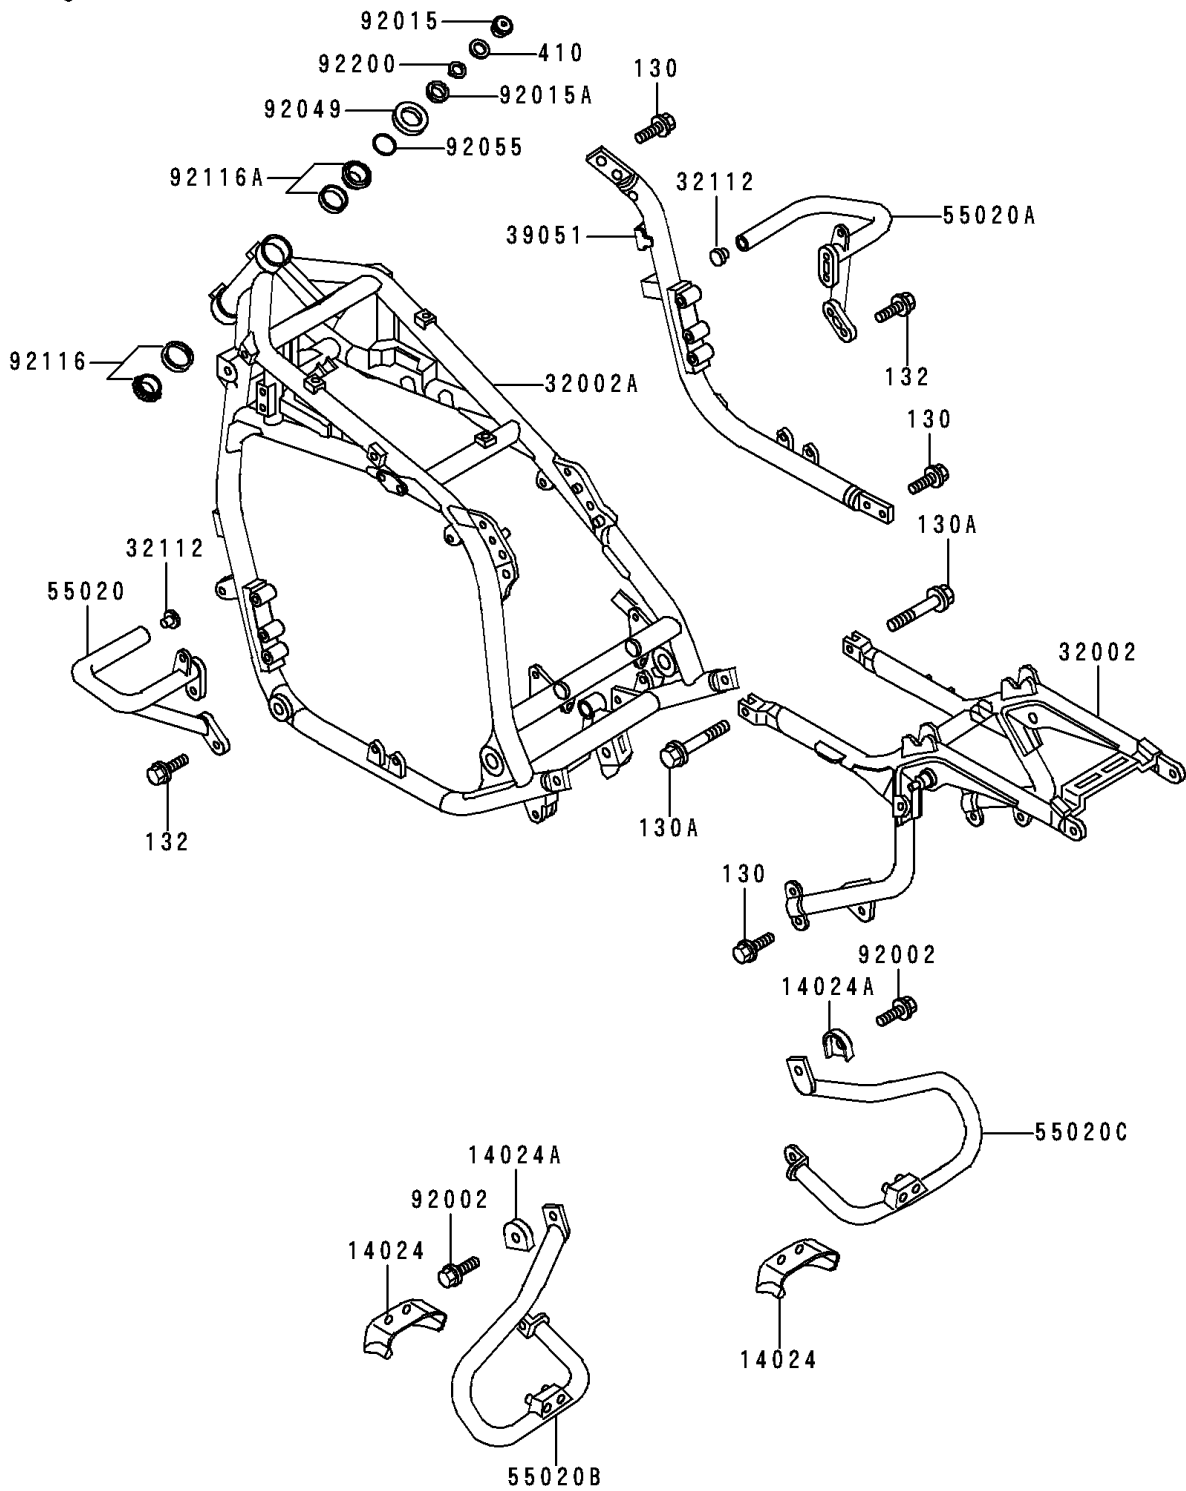

# 1998 Voyager XII PARTS DIAGRAM

Frame

F2120

# 1998 Voyager XII PARTS LIST

## Frame

ITEM NAME	PART NUMBER	QUANTITY
BOLT-FLANGED (Ref # 130)	130S1016	6
BOLT-FLANGED,10X40 (Ref # 130A)	130S1040	2
BOLT-FLANGED-SMALL,8X12 (Ref # 132)	132J0812	4
W-PLAIN-S (Ref # 410)	410F1800	1
COVER,SIDE BAG STAY (Ref # 14024)	14024-1335	2
COVER,SIDE BAG STAY (Ref # 14024A)	14024-1336	2
FRAME-COMP,RR (Ref # 32002)	32002-1861	1
FRAME-COMP,FR (Ref # 32002A)	32002-1947	1
PLUG,22X3 (Ref # 32112)	32112-008	2
FRAME-COMP-SIDE (Ref # 39051)	39051-1052	1
GUARD,FR,LH (Ref # 55020)	55020-1212	1
GUARD,FR,RH (Ref # 55020A)	55020-1213	1
GUARD,RR,LH (Ref # 55020B)	55020-1214	1
GUARD,RR,RH (Ref # 55020C)	55020-1215	1
BOLT,FLANGED,10X20 (Ref # 92002)	92002-1827	2
NUT,18MM (Ref # 92015)	92015-1404	1
NUT,25MM,T=12 (Ref # 92015A)	92015-1546	1
SEAL-OIL,STEERING STEM (Ref # 92049)	92049-1214	1
RING-O,ID=24.5 (Ref # 92055)	92055-1459	1
BEARING-ROLLER,LWR,32006JR RS (Ref # 92116)	92116-1008	1
BEARING-ROLLER,HI-CAP32005JR-1 (Ref # 92116A)	92116-1056	1
WASHER,CLAW,18.5X30X2.3 (Ref # 92200)	92200-1357	1