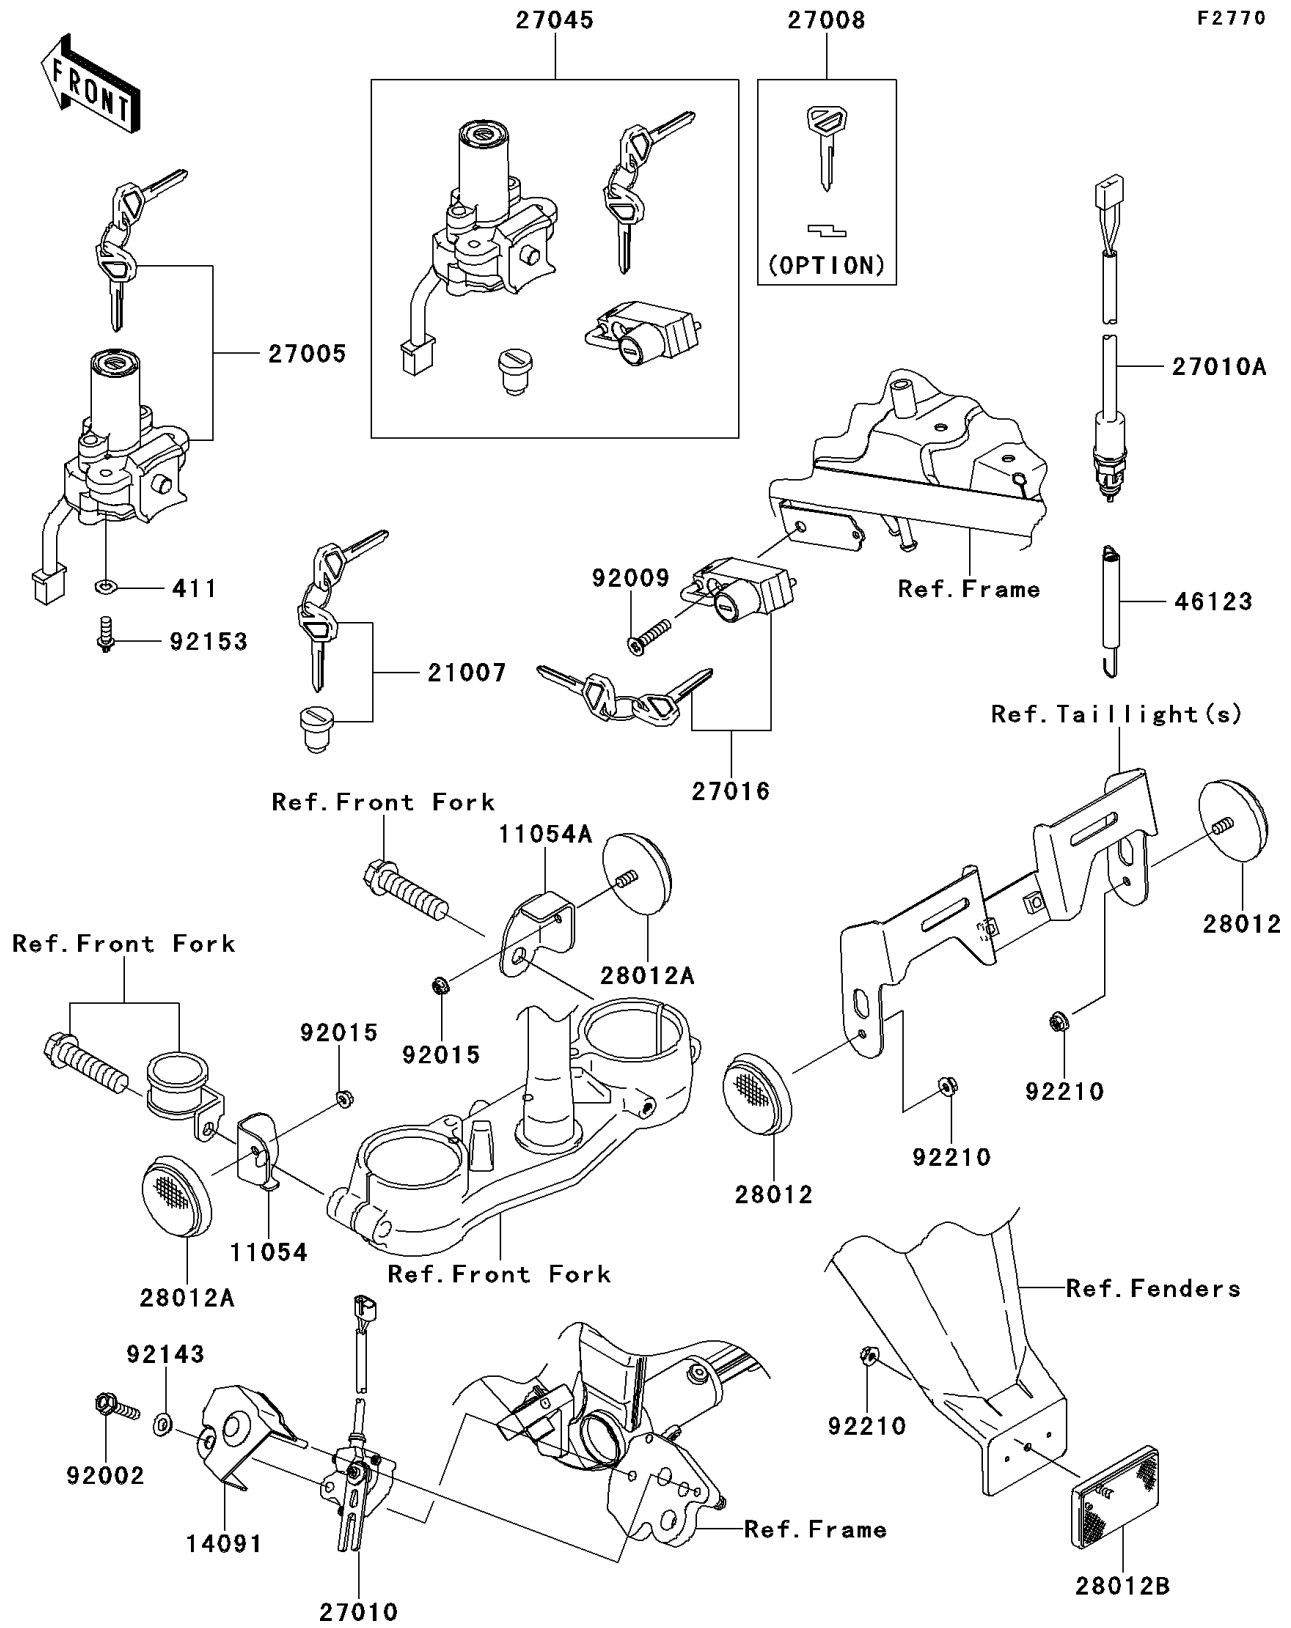

2012 KLX® 250S PARTS DIAGRAM

Ignition Switch

2012 KLX® 250S PARTS LIST

Ignition Switch

ITEM NAME	PART NUMBER	QUANTITY
WASHER-PLAIN,6.5X13X1 (Ref # 411)	411AA0600	2
BRACKET,REFLECTOR,FR,LH (Ref # 11054)	11054-0367	1
BRACKET,REFLECTOR,FR,RH (Ref # 11054A)	11054-0368	1
COVER,SIDE STAND SWITCH (Ref # 14091)	14091-1553	1
ROTOR,LOCK,TANK CAP (Ref # 21007)	21007-5040	1
SWITCH-ASSY-IGNITION (Ref # 27005)	27005-0046	1
KEY-LOCK,BLANK (Ref # 27008)	27008-1170	1
SWITCH,SIDE STAND (Ref # 27010)	27010-0097	1
SWITCH,REAR BRAKE (Ref # 27010A)	27010-1489	1
LOCK-ASSY,HELMET (Ref # 27016)	27016-5207	1
SWITCH-ASSY (Ref # 27045)	27045-5383	1
REFLECTOR-REFLEX (Ref # 28012)	28012-0002	2
REFLECTOR-REFLEX,FR (Ref # 28012A)	28012-016	2
REFLECTOR-REFLEX (Ref # 28012B)	28012-1088	1
SPRING-COMP,REAR BRAKE SWITCH (Ref # 46123)	46123-0008	1
BOLT,FLANGED,6X25 (Ref # 92002)	92002-1582	1
SCREW,6X30 (Ref # 92009)	92009-1753	1
NUT,FLANGED,5MM (Ref # 92015)	92015-1259	2
COLLAR (Ref # 92143)	92143-1331	1
BOLT,TORX,6X16 (Ref # 92153)	92153-0967	2
NUT,FLANGED,5MM (Ref # 92210)	92210-0007	3