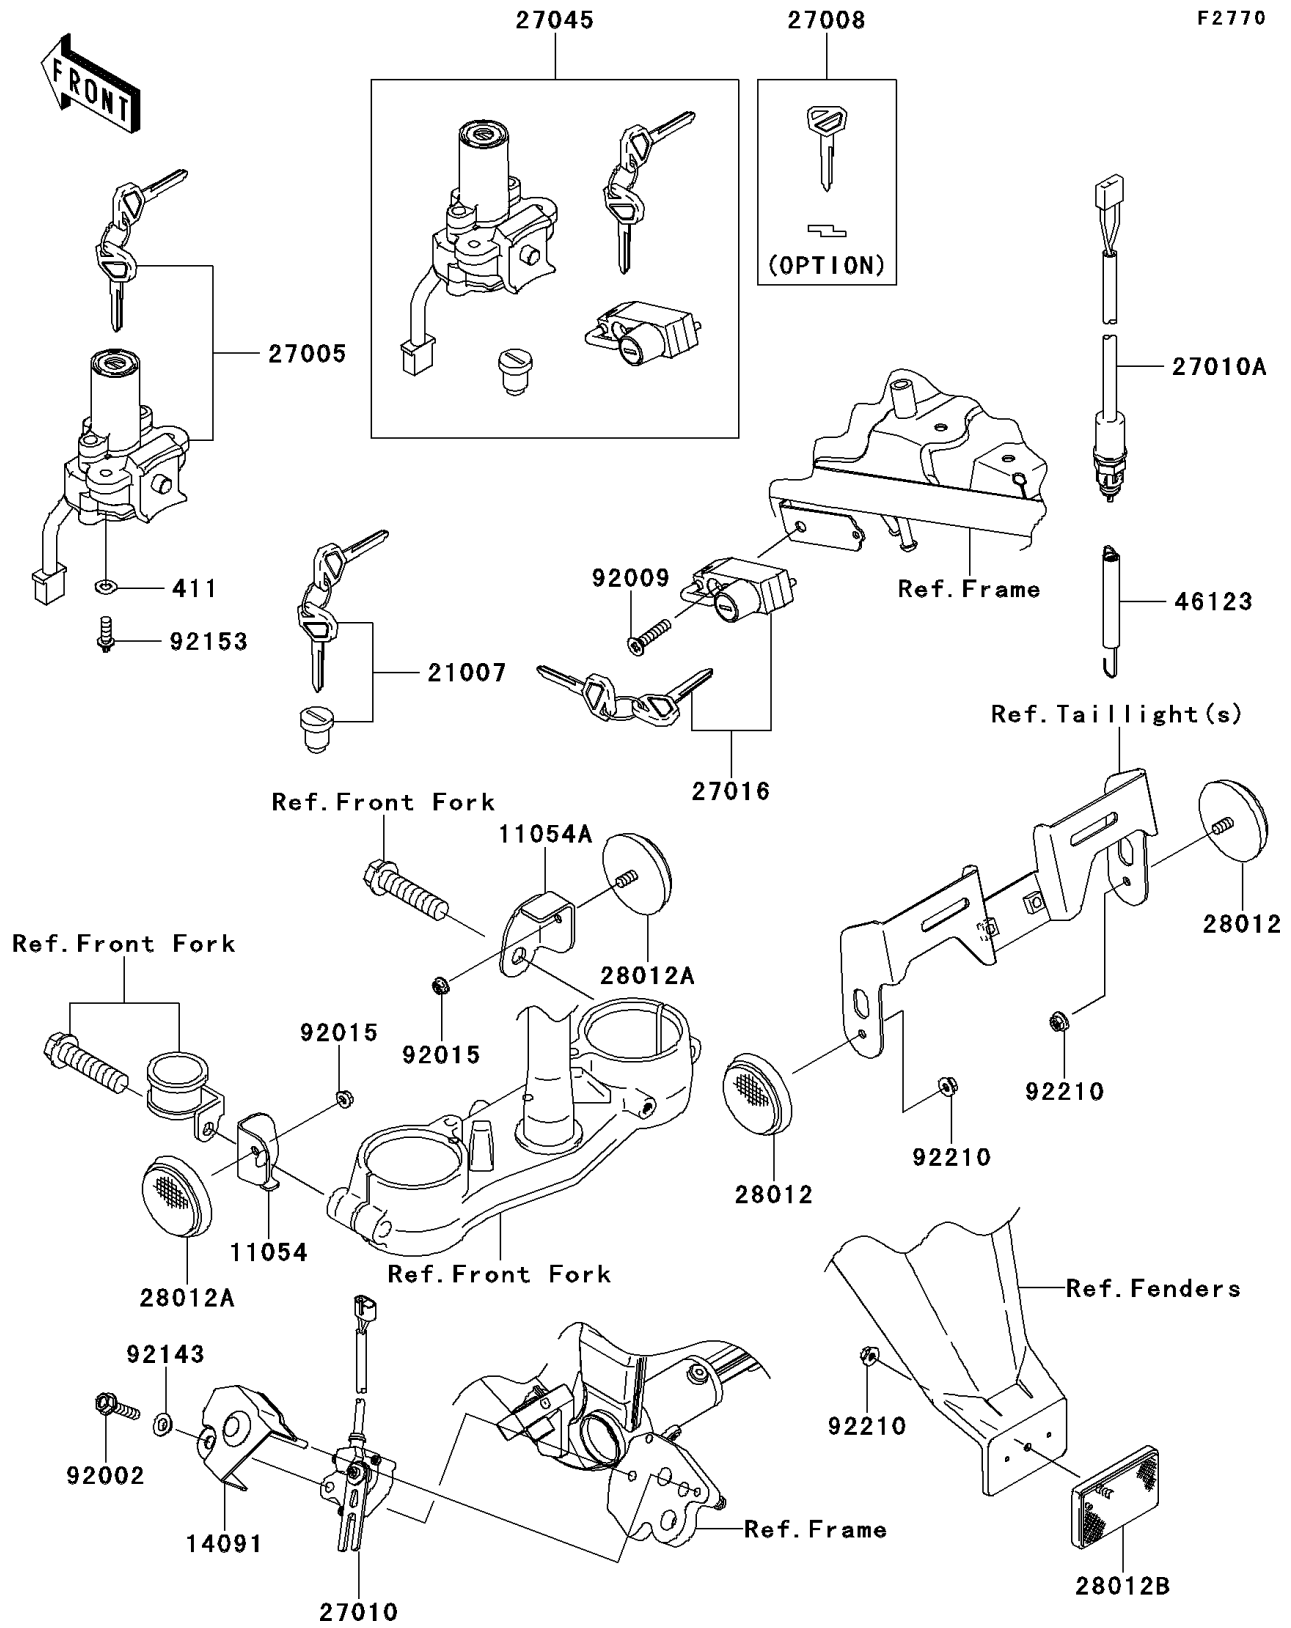

# 2012 KLX® 250S PARTS DIAGRAM

## Ignition Switch

## 2012 KLX® 250S PARTS LIST

### Ignition Switch

ITEM NAME	PART NUMBER	QUANTITY
WASHER-PLAIN,6.5X13X1 (Ref # 411)	411AA0600	2
BRACKET,REFLECTOR,FR,LH (Ref # 11054)	11054-0367	1
BRACKET,REFLECTOR,FR,RH (Ref # 11054A)	11054-0368	1
COVER,SIDE STAND SWITCH (Ref # 14091)	14091-1553	1
ROTOR,LOCK,TANK CAP (Ref # 21007)	21007-5040	1
SWITCH-ASSY-IGNITION (Ref # 27005)	27005-0046	1
KEY-LOCK,BLANK (Ref # 27008)	27008-1170	1
SWITCH,SIDE STAND (Ref # 27010)	27010-0097	1
SWITCH,REAR BRAKE (Ref # 27010A)	27010-1489	1
LOCK-ASSY,HELMET (Ref # 27016)	27016-5207	1
SWITCH-ASSY (Ref # 27045)	27045-5383	1
REFLECTOR-REFLEX (Ref # 28012)	28012-0002	2
REFLECTOR-REFLEX,FR (Ref # 28012A)	28012-016	2
REFLECTOR-REFLEX (Ref # 28012B)	28012-1088	1
SPRING-COMP,REAR BRAKE SWITCH (Ref # 46123)	46123-0008	1
BOLT,FLANGED,6X25 (Ref # 92002)	92002-1582	1
SCREW,6X30 (Ref # 92009)	92009-1753	1
NUT,FLANGED,5MM (Ref # 92015)	92015-1259	2
COLLAR (Ref # 92143)	92143-1331	1
BOLT,TORX,6X16 (Ref # 92153)	92153-0967	2
NUT,FLANGED,5MM (Ref # 92210)	92210-0007	3