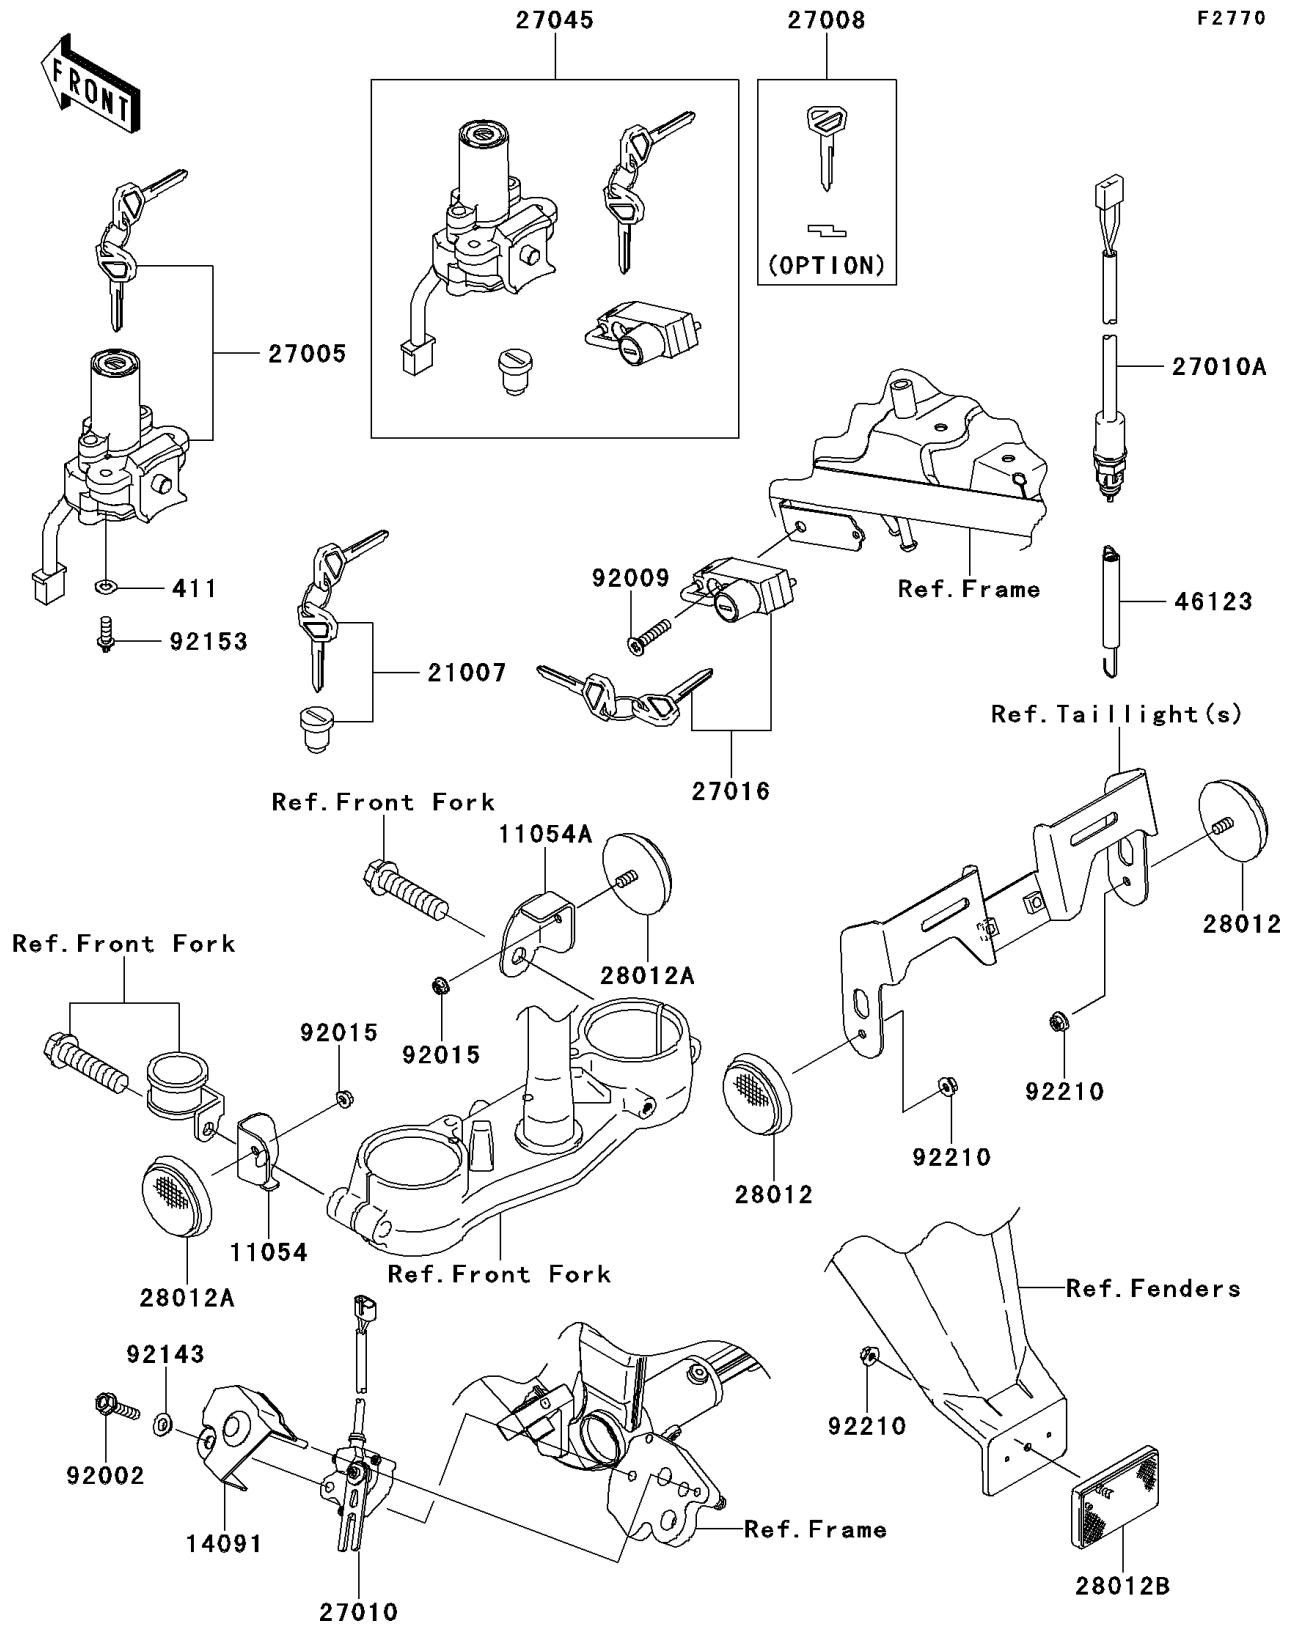

2013 KLX®250S PARTS DIAGRAM

Ignition Switch

2013 KLX® 250S PARTS LIST

Ignition Switch

ITEM NAME	PART NUMBER	QUANTITY
-----------	-------------	----------