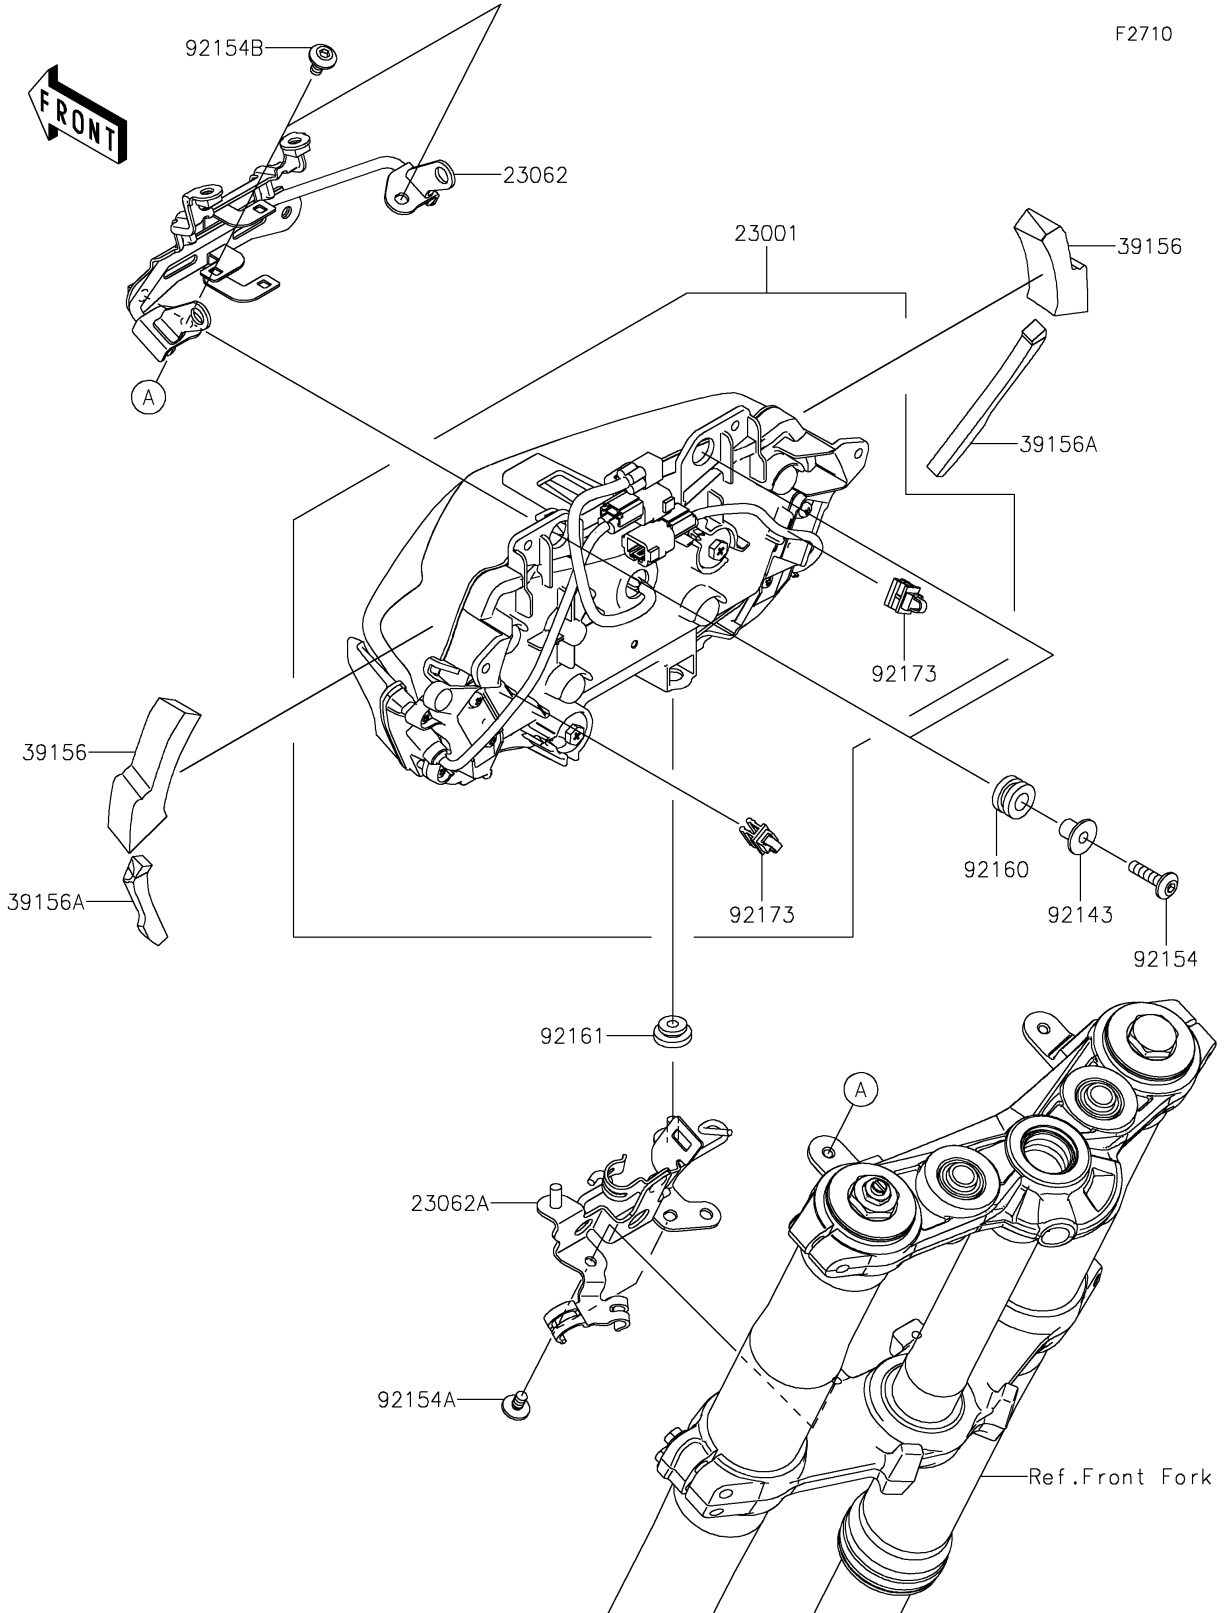

2023 Z900 ABS PARTS DIAGRAM

Headlight(s)

2023 Z900 ABS PARTS LIST

Headlight(s)

ITEM NAME	PART NUMBER	QUANTITY
LAMP-ASSY-HEAD,LED (Ref # 23001)	23001-0048	1
BRACKET-COMP,HEAD LAMP,UPP (Ref # 23062)	23062-1237	1
BRACKET-COMP,HEAD LAMP,LWR (Ref # 23062A)	23062-1412	1
PAD,80X20X30 (Ref # 39156)	39156-2727	2
PAD,110X8X10 (Ref # 39156A)	39156-2728	2
COLLAR (Ref # 92143)	92143-1353	2
BOLT,SOCKET,6X25 (Ref # 92154)	92154-4306	2
BOLT,SOCKET,6X10 (Ref # 92154A)	92154-4307	2
BOLT,SOCKET,6X12 (Ref # 92154B)	92154-4309	2
DAMPER,10X20X12 (Ref # 92160)	92160-1167	2
DAMPER (Ref # 92161)	92161-2252	2
CLAMP (Ref # 92173)	92173-2077	2