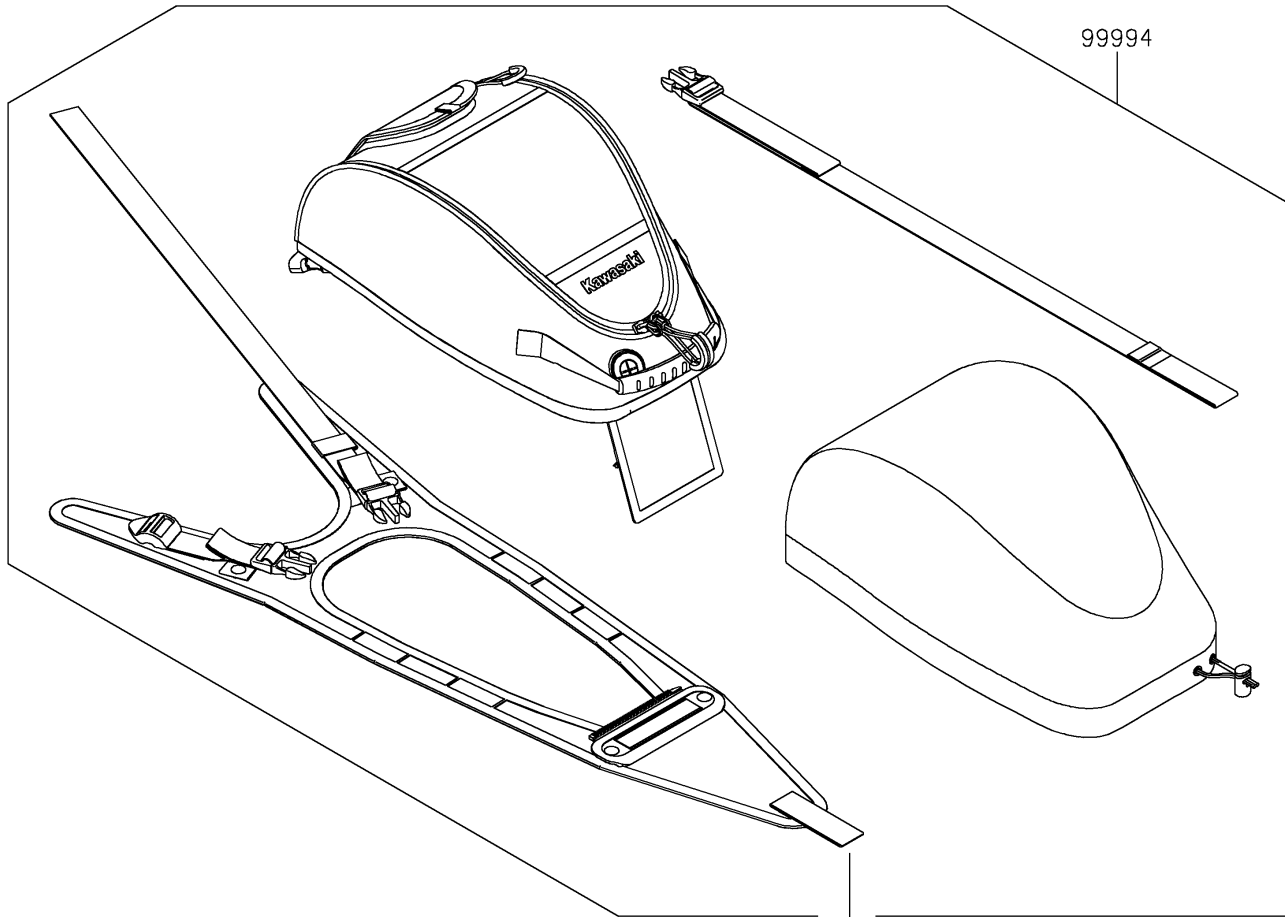

2023 Z900 ABS PARTS DIAGRAM

Accessory(Tank Bag)

F2910A

99994

2023 Z900 ABS PARTS LIST

Accessory(Tank Bag)

ITEM NAME	PART NUMBER	QUANTITY
TRIM,L=22 (Ref # 53044)	53044-0031	1
KIT-ACCESSORY,TANK BAG (Ref # 99994)	99994-0803	1
KIT-ACCESSORY,BKT FOR TANKBAG (Ref # 99994A)	99994-0986	1
BOLT-FLANGED,6X10 (Ref # 130)	130BA0610	2