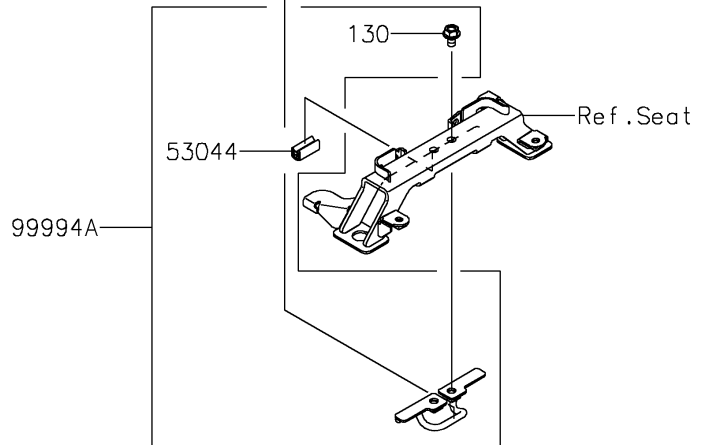

2023 Z900 ABS PARTS DIAGRAM

Accessory(Tank Bag)

F2910A

99994

2023 Z900 ABS PARTS LIST

Accessory(Tank Bag)

ITEM NAME	PART NUMBER	QUANTITY
TRIM,L=22 (Ref # 53044)	53044-0031	1
KIT-ACCESSORY,TANK BAG (Ref # 99994)	99994-0803	1
KIT-ACCESSORY,BKT FOR TANKBAG (Ref # 99994A)	99994-0986	1
BOLT-FLANGED,6X10 (Ref # 130)	130BA0610	2