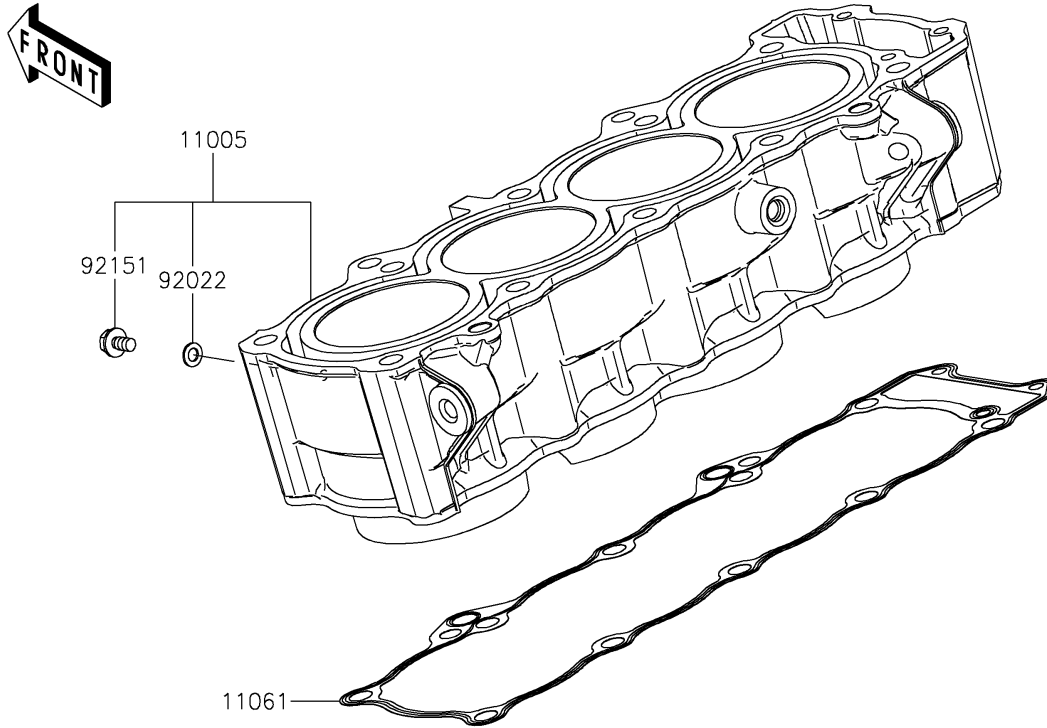

2023 Z900 SE PARTS DIAGRAM

Cylinder/Piston(s)

E1120

2023 Z900 SE PARTS LIST

Cylinder/Piston(s)

ITEM NAME	PART NUMBER	QUANTITY
CYLINDER-ENGINE (Ref # 11005)	11005-0672	1
GASKET,CYLINDER BASE (Ref # 11061)	11061-0402	1
PISTON-ENGINE (Ref # 13001)	13001-0788	4
PIN-PISTON (Ref # 13002)	13002-0004	4
RING-SET-PISTON (Ref # 13008)	13008-0571	4
WASHER,6.2X11X1 (Ref # 92022)	92022-304	1
RING-SNAP (Ref # 92033)	92033-1054	8
BOLT,6X10 (Ref # 92151)	92151-1344	1