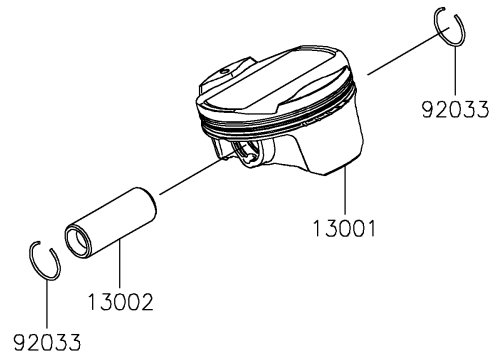

2023 Z900 SE PARTS DIAGRAM

Cylinder/Piston(s)

E1120

2023 Z900 SE PARTS LIST

Cylinder/Piston(s)

ITEM NAME	PART NUMBER	QUANTITY
CYLINDER-ENGINE (Ref # 11005)	11005-0672	1
GASKET,CYLINDER BASE (Ref # 11061)	11061-0402	1
PISTON-ENGINE (Ref # 13001)	13001-0788	4
PIN-PISTON (Ref # 13002)	13002-0004	4
RING-SET-PISTON (Ref # 13008)	13008-0571	4
WASHER,6.2X11X1 (Ref # 92022)	92022-304	1
RING-SNAP (Ref # 92033)	92033-1054	8
BOLT,6X10 (Ref # 92151)	92151-1344	1