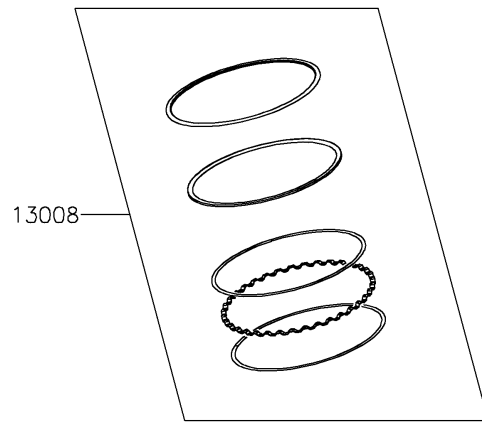

2023 Z900 SE PARTS DIAGRAM

Cylinder/Piston(s)

E1120

2023 Z900 SE PARTS LIST

Cylinder/Piston(s)

ITEM NAME	PART NUMBER	QUANTITY
CYLINDER-ENGINE (Ref # 11005)	11005-0672	1
GASKET,CYLINDER BASE (Ref # 11061)	11061-0402	1
PISTON-ENGINE (Ref # 13001)	13001-0788	4
PIN-PISTON (Ref # 13002)	13002-0004	4
RING-SET-PISTON (Ref # 13008)	13008-0571	4
WASHER,6.2X11X1 (Ref # 92022)	92022-304	1
RING-SNAP (Ref # 92033)	92033-1054	8
BOLT,6X10 (Ref # 92151)	92151-1344	1