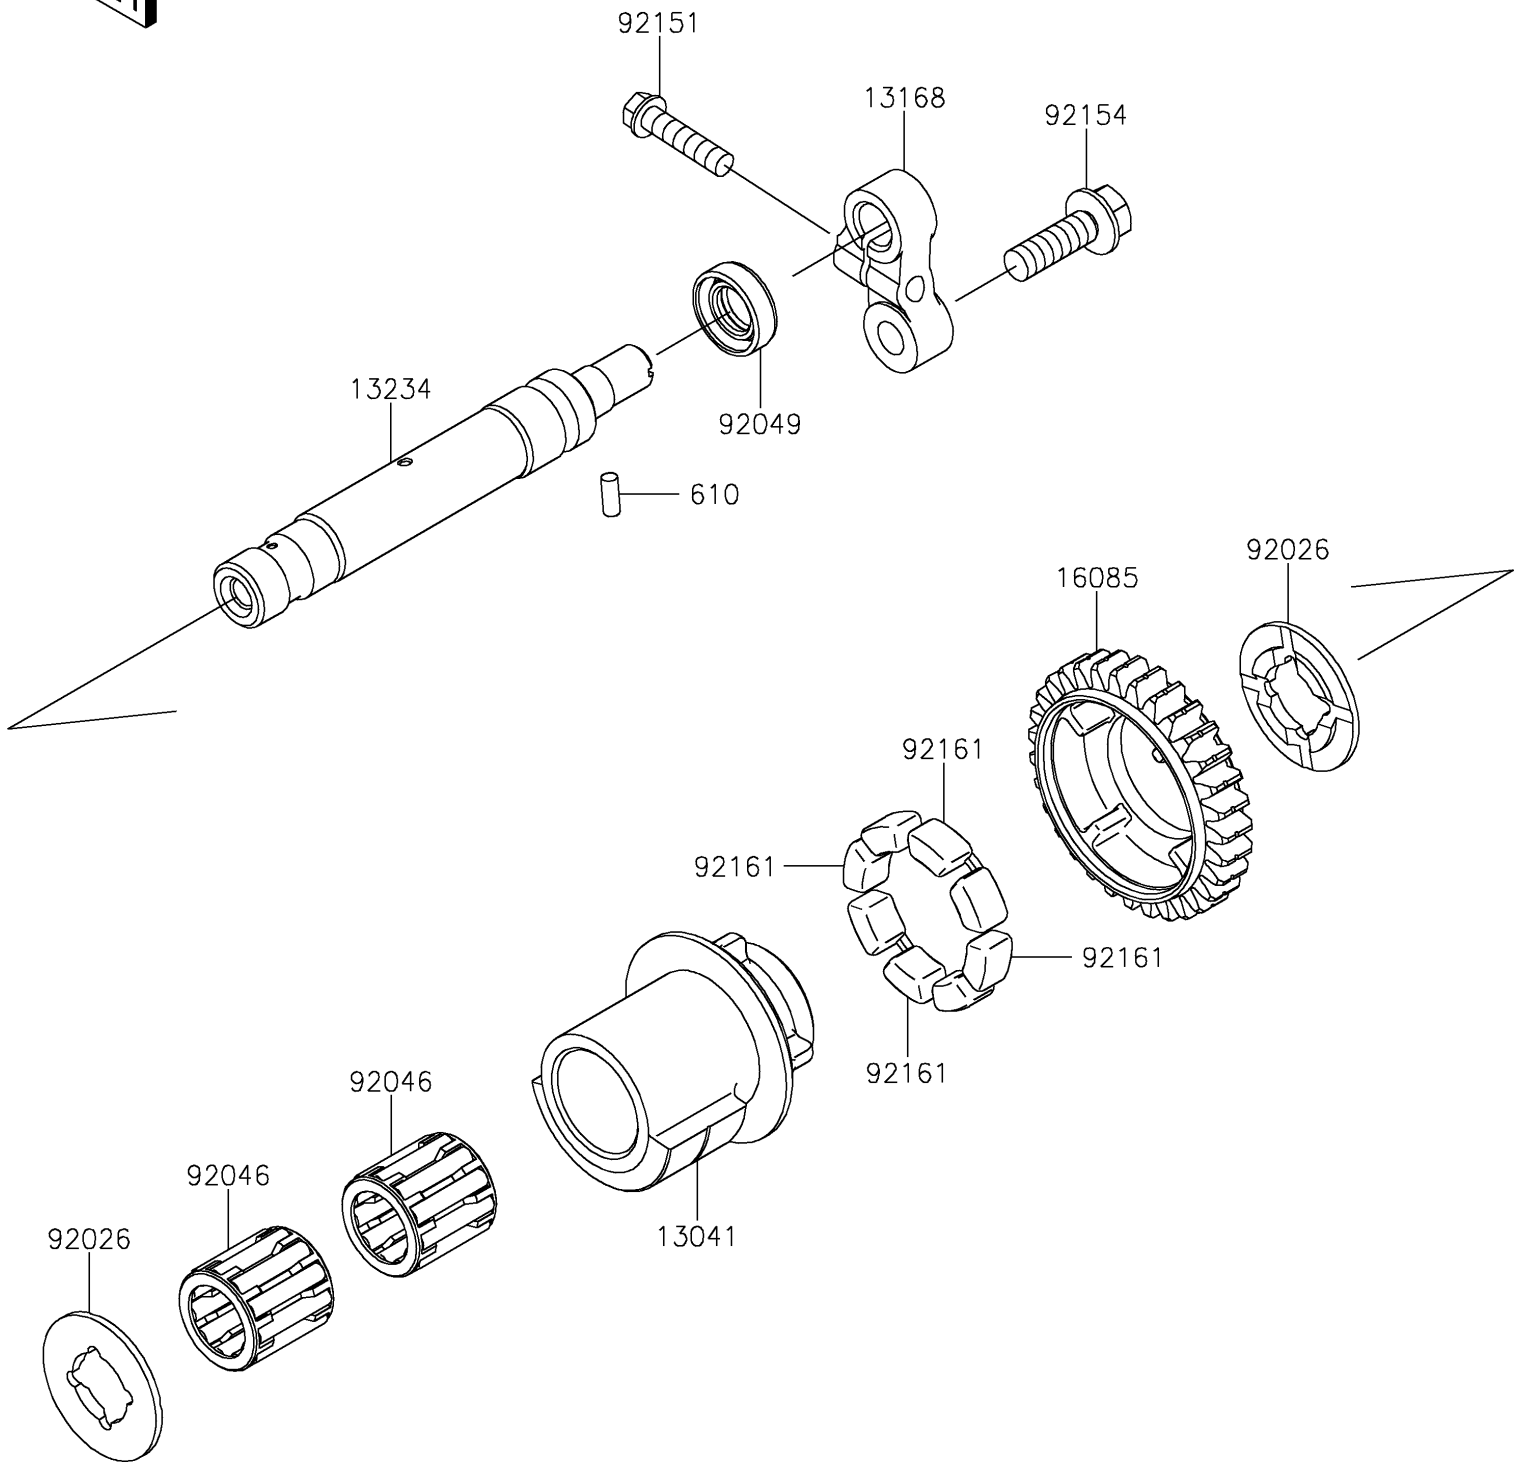

2023 Z900 SE PARTS DIAGRAM

Balancer

E1323

2023 Z900 SE PARTS LIST

Balancer

ITEM NAME	PART NUMBER	QUANTITY
BALANCER (Ref # 13041)	13041-0559	1
LEVER (Ref # 13168)	13168-0115	1
SHAFT-COMP (Ref # 13234)	13234-0038	1
GEAR,BALANCER,31T (Ref # 16085)	16085-0134	1
SPACER (Ref # 92026)	92026-0082	2
BEARING-NEEDLE (Ref # 92046)	92046-1266	2
SEAL-OIL,TC 12X22X7 (Ref # 92049)	92049-2204	1
BOLT,FLANGED-SMALL,6X25 (Ref # 92151)	92151-1930	1
BOLT,FLANGED,8X30 (Ref # 92154)	92154-1796	1
DAMPER (Ref # 92161)	92161-1055	4
ROLLER,4X10 (Ref # 610)	610A0410	1