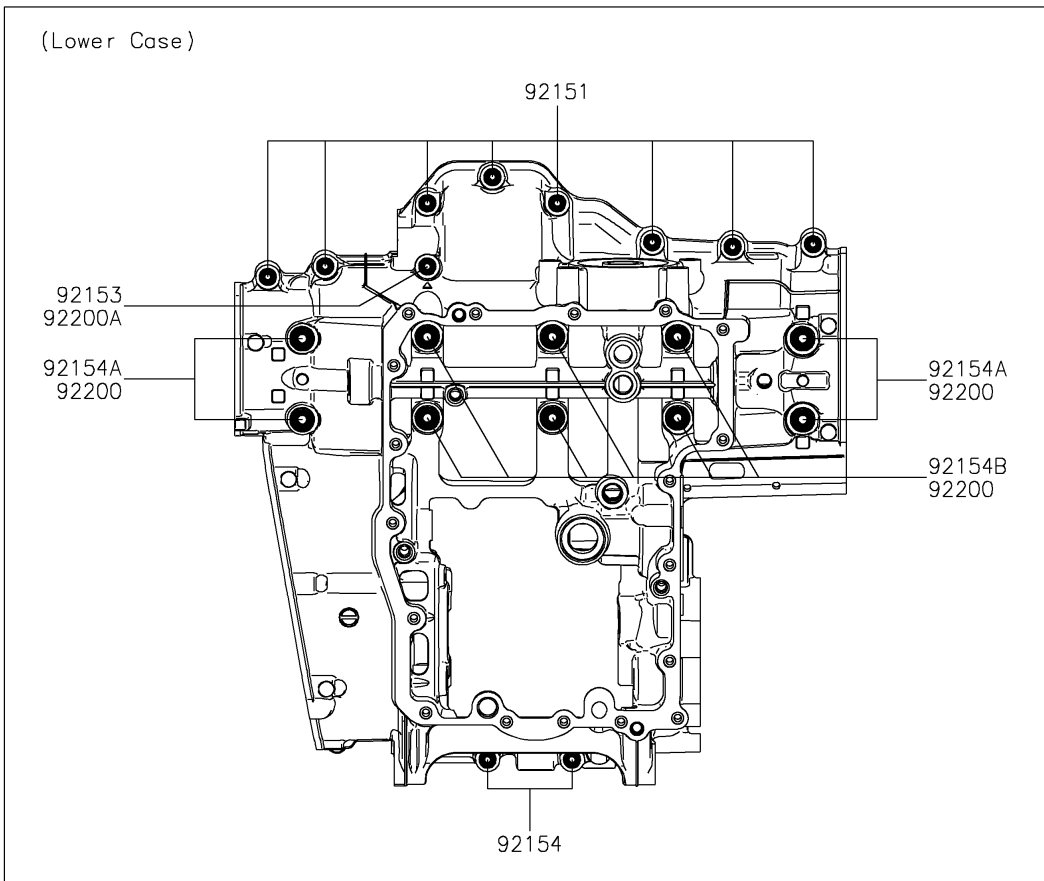

# 2023 Z900 SE PARTS DIAGRAM

## Crankcase Bolt Pattern

E1412

## 2023 Z900 SE PARTS LIST

### Crankcase Bolt Pattern

ITEM NAME	PART NUMBER	QUANTITY
BOLT,FLANGED,7X85 (Ref # 92150)	92150-1251	3
BOLT,8X70 (Ref # 92150A)	92150-1483	2
BOLT,6X40 (Ref # 92150B)	92150-1794	3
BOLT,FLANGED,7X45 (Ref # 92151)	92151-1539	8
BOLT,FLANGED,7X60 (Ref # 92153)	92153-1045	1
BOLT,FLANGED,6X68 (Ref # 92153A)	92153-1637	2
BOLT,FLANGED,7X50 (Ref # 92154)	92154-0372	3
BOLT,FLANGED,9X100 (Ref # 92154A)	92154-2639	4
BOLT,FLANGED,9X90 (Ref # 92154B)	92154-2640	6
WASHER,9.2X19X2.3 (Ref # 92200)	92200-0115	10
WASHER (Ref # 92200A)	92200-0556	2