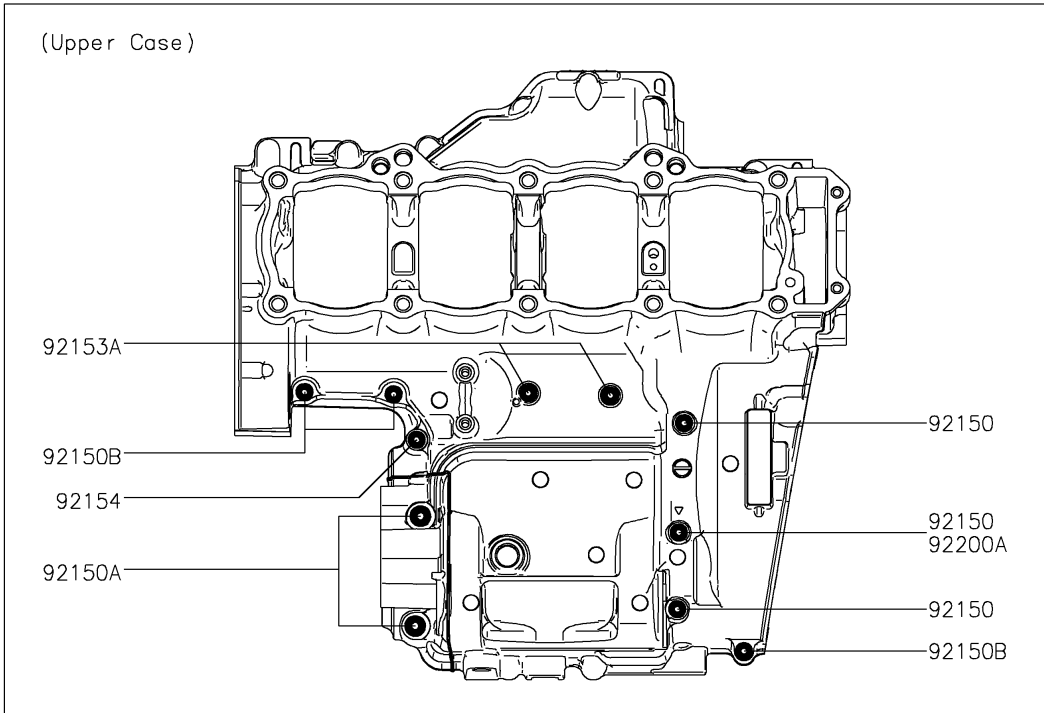

# 2023 Z900 SE PARTS DIAGRAM

## Crankcase Bolt Pattern

E1412

### Crankcase Bolt Pattern

ITEM NAME	PART NUMBER	QUANTITY
BOLT,FLANGED,7X85 (Ref # 92150)	92150-1251	3
BOLT,8X70 (Ref # 92150A)	92150-1483	2
BOLT,6X40 (Ref # 92150B)	92150-1794	3
BOLT,FLANGED,7X45 (Ref # 92151)	92151-1539	8
BOLT,FLANGED,7X60 (Ref # 92153)	92153-1045	1
BOLT,FLANGED,6X68 (Ref # 92153A)	92153-1637	2
BOLT,FLANGED,7X50 (Ref # 92154)	92154-0372	3
BOLT,FLANGED,9X100 (Ref # 92154A)	92154-2639	4
BOLT,FLANGED,9X90 (Ref # 92154B)	92154-2640	6
WASHER,9.2X19X2.3 (Ref # 92200)	92200-0115	10
WASHER (Ref # 92200A)	92200-0556	2