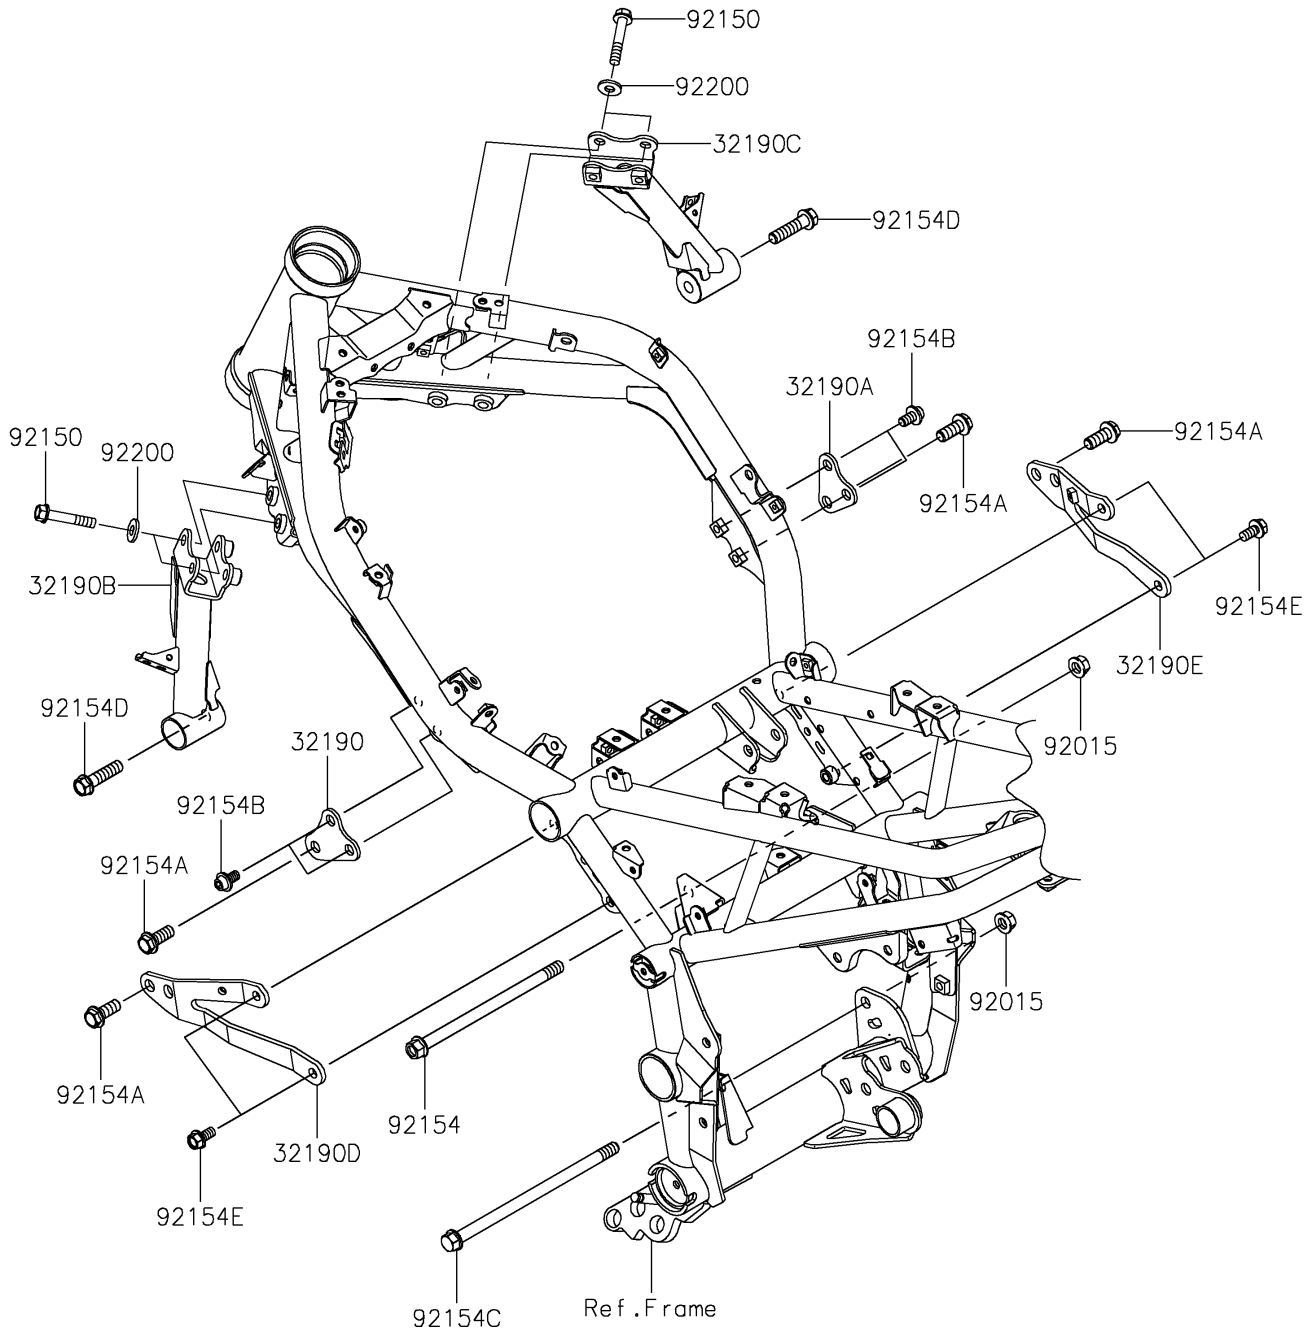

# 2023 Z900 SE PARTS DIAGRAM

Engine Mount

F2122

## 2023 Z900 SE PARTS LIST

### Engine Mount

ITEM NAME	PART NUMBER	QUANTITY
BRACKET-ENGINE,LH,F.S.BLACK (Ref # 32190)	32190-0723-18R	1
BRACKET-ENGINE,RH,F.S.BLACK (Ref # 32190A)	32190-0724-18R	1
BRACKET-ENGINE,LH,F.S.BLACK (Ref # 32190B)	32190-0831-18R	1
BRACKET-ENGINE,RH,F.S.BLACK (Ref # 32190C)	32190-0832-18R	1
BRACKET-ENGINE,CYL.,LH (Ref # 32190D)	32190-0843	1
BRACKET-ENGINE,CYL.,RH (Ref # 32190E)	32190-0844	1
NUT,FLANGED,10MM (Ref # 92015)	92015-1180	2
BOLT,FLANGED,8X45 (Ref # 92150)	92150-1487	4
BOLT,FLANGED,10X170 (Ref # 92154)	92154-0840	1
BOLT,FLANGED,10X25 (Ref # 92154A)	92154-2251	4
BOLT,SOCKET,8X14 (Ref # 92154B)	92154-2252	4
BOLT,FLANGED,10X195 (Ref # 92154C)	92154-4070	1
BOLT,FLANGED,10X40 (Ref # 92154D)	92154-4122	2
BOLT-FLANGED,8X16 (Ref # 92154E)	92154-4297	4
WASHER,8.5X18X2.3 (Ref # 92200)	92200-2481	4