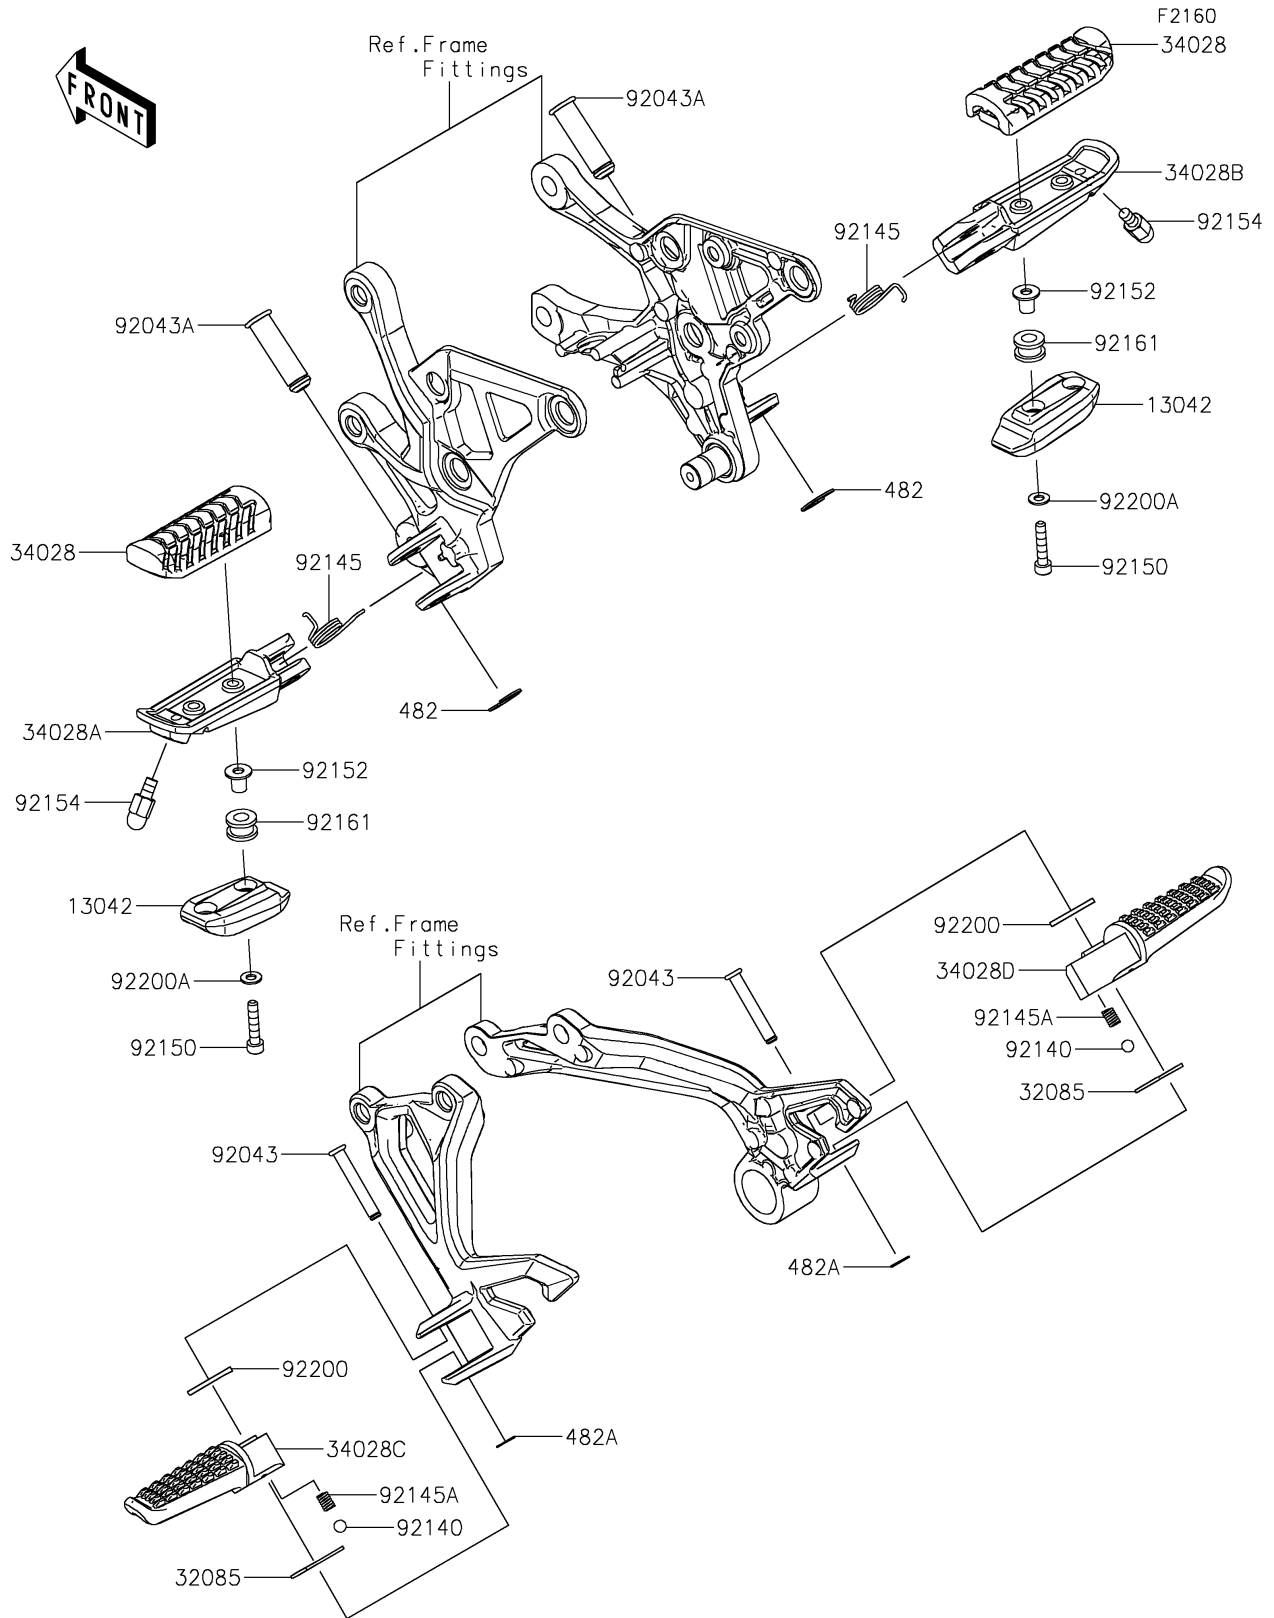

2024 Z900 SE PARTS DIAGRAM

Footrests

2024 Z900 SE PARTS LIST

Footrests

ITEM NAME	PART NUMBER	QUANTITY
WEIGHT (Ref # 13042)	13042-0790	2
STOPPER (Ref # 32085)	32085-0801	2
STEP,RUBBER (Ref # 34028)	34028-0349	2
STEP,FR,LH (Ref # 34028A)	34028-0350	1
STEP,FR,RH (Ref # 34028B)	34028-0351	1
STEP,RR,LH (Ref # 34028C)	34028-0366	1
STEP,RR,RH (Ref # 34028D)	34028-0367	1
PIN,6X40 (Ref # 92043)	92043-0200	2
PIN,12X42.5 (Ref # 92043A)	92043-1746	2
BALL,6.35MM (Ref # 92140)	92140-0008	2
SPRING,STEP RETURN (Ref # 92145)	92145-0723	2
SPRING (Ref # 92145A)	92145-1319	2
BOLT,SOCKET,5X25 (Ref # 92150)	92150-1684	4
COLLAR (Ref # 92152)	92152-2596	4
BOLT,BANK SENSOR (Ref # 92154)	92154-0838	2
DAMPER,8X16X8 (Ref # 92161)	92161-2082	4
WASHER,16X26X2.3 (Ref # 92200)	92200-0043	2
WASHER,5.3X11X1 (Ref # 92200A)	92200-2479	4
CIRCLIP-TYPE-E,10MM (Ref # 482)	482EA0100	2
CIRCLIP-TYPE-E (Ref # 482A)	482EA5000	2