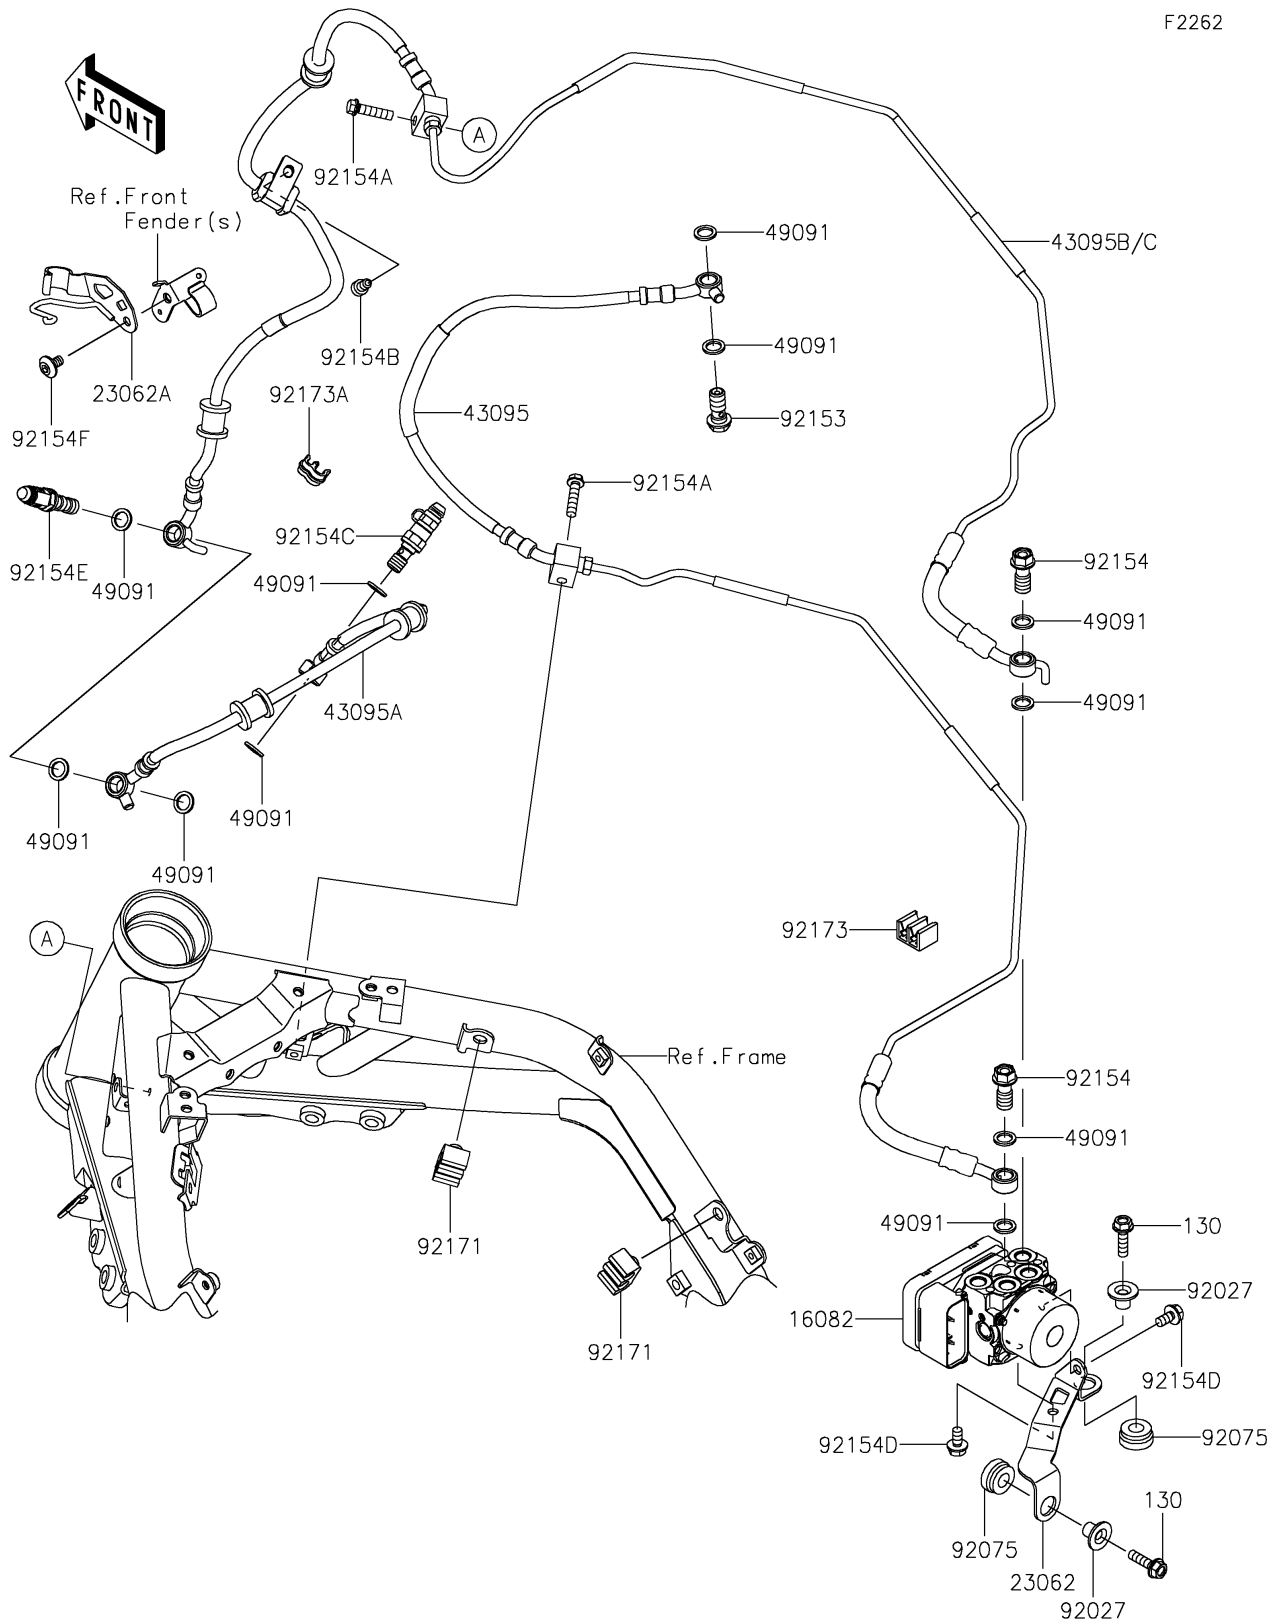

2023 Z900 SE PARTS DIAGRAM

Brake Piping

F2262

2023 Z900 SE PARTS LIST

Brake Piping

ITEM NAME	PART NUMBER	QUANTITY
PUMP-ASSY-OIL,ABS (Ref # 16082)	16082-0844	1
BRACKET-COMP,ABS UNIT (Ref # 23062)	23062-1235	1
BRACKET-COMP,FR FENDER (Ref # 23062A)	23062-1369	1
HOSE-BRAKE,FR M/C-ABS UNIT (Ref # 43095)	43095-1736	1
HOSE-BRAKE,FR,485MM (Ref # 43095A)	43095-1739	1
HOSE-BRAKE,FR CALIPER-ABS UNIT (Ref # 43095B)	43095-1793	1
WASHER-SEAL,10.1X14.5X1.5 (Ref # 49091)	49091-0001	11
COLLAR,FLANGED,L=12.1,BLACK (Ref # 92027)	92027-1651	2
DAMPER (Ref # 92075)	92075-277	2
BOLT,OIL,L=23 (Ref # 92153)	92153-0627	1
BOLT,BANJO,10X22 (Ref # 92154)	92154-1138	2
BOLT,FLANGED,6X25 (Ref # 92154A)	92154-2154	2
BOLT-SOCKET,6X12 (Ref # 92154B)	92154-2688	1
BOLT,BANJO,10X19 (Ref # 92154C)	92154-4032	1
BOLT,FLANGED,6X12 (Ref # 92154D)	92154-4121	2
BOLT,BANJO,10X31.5 (Ref # 92154E)	92154-4137	1
BOLT,SOCKET,6X10 (Ref # 92154F)	92154-4298	1
CLAMP (Ref # 92171)	92171-0818	2
CLAMP (Ref # 92173)	92173-2106	1
CLAMP (Ref # 92173A)	92173-2301	1
BOLT-FLANGED,6X22 (Ref # 130)	130BA0622	2