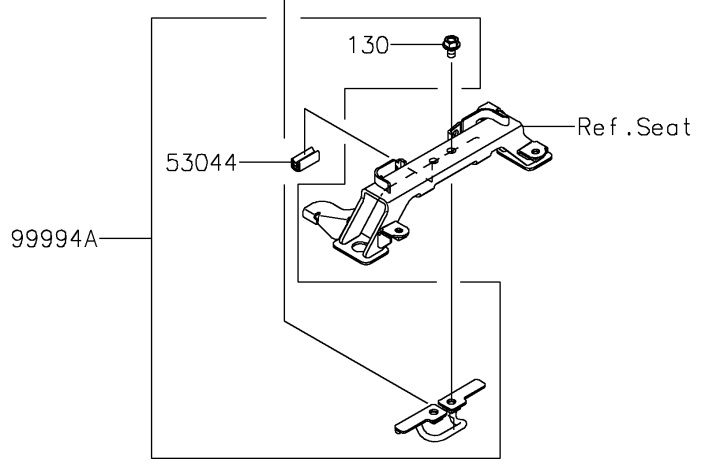

2024 Z900 SE PARTS DIAGRAM

Accessory(Tank Bag)

F2910G

2024 Z900 SE PARTS LIST

Accessory(Tank Bag)

ITEM NAME	PART NUMBER	QUANTITY
TRIM,L=22 (Ref # 53044)	53044-0031	1
KIT-ACCESSORY,TANK BAG (Ref # 99994)	99994-0803	1
KIT-ACCESSORY,BKT FOR TANKBAG (Ref # 99994A)	99994-0986	1
BOLT-FLANGED,6X10 (Ref # 130)	130BA0610	2