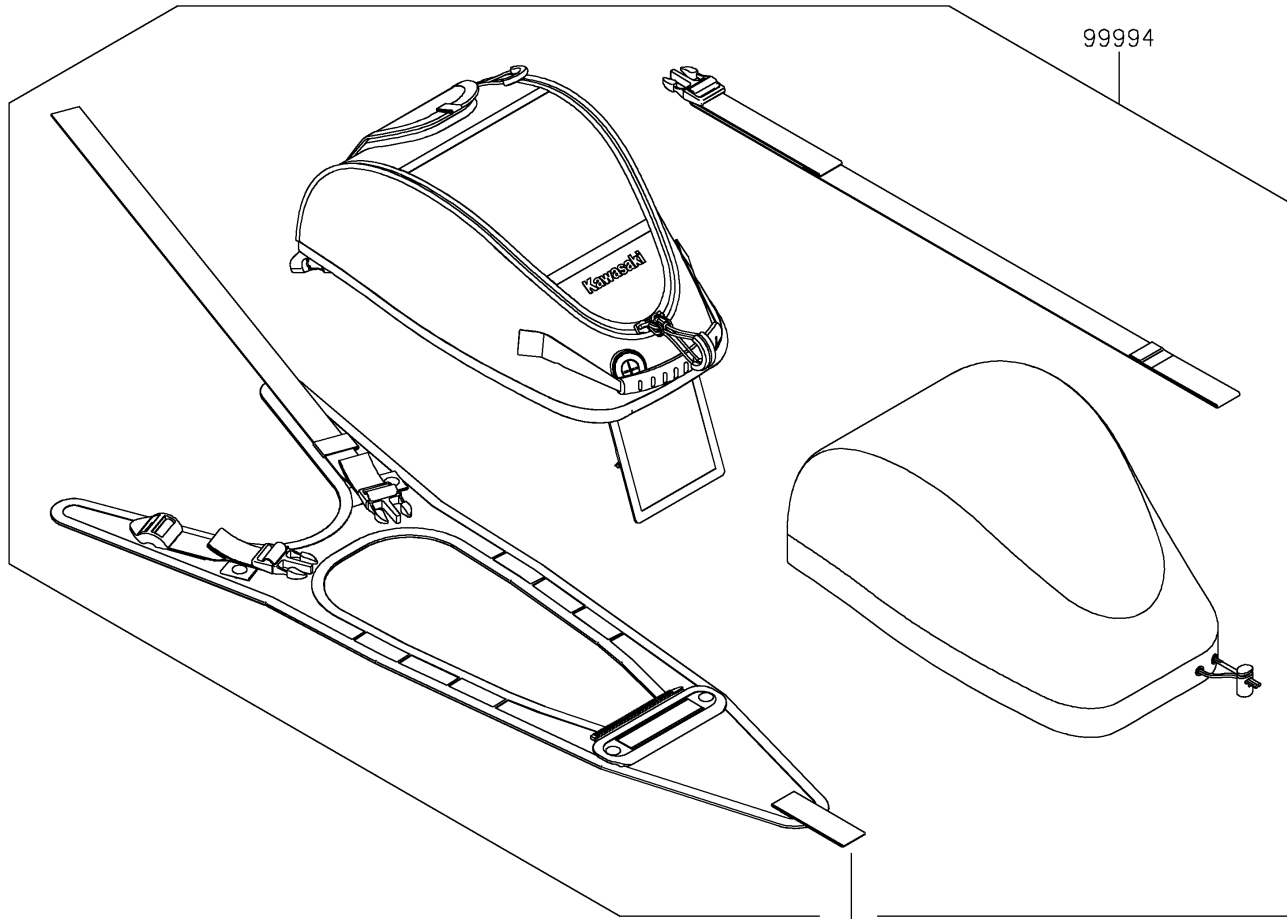

2024 Z900 SE PARTS DIAGRAM

Accessory(Tank Bag)

F2910G

2024 Z900 SE PARTS LIST

Accessory(Tank Bag)

ITEM NAME	PART NUMBER	QUANTITY
TRIM,L=22 (Ref # 53044)	53044-0031	1
KIT-ACCESSORY,TANK BAG (Ref # 99994)	99994-0803	1
KIT-ACCESSORY,BKT FOR TANKBAG (Ref # 99994A)	99994-0986	1
BOLT-FLANGED,6X10 (Ref # 130)	130BA0610	2