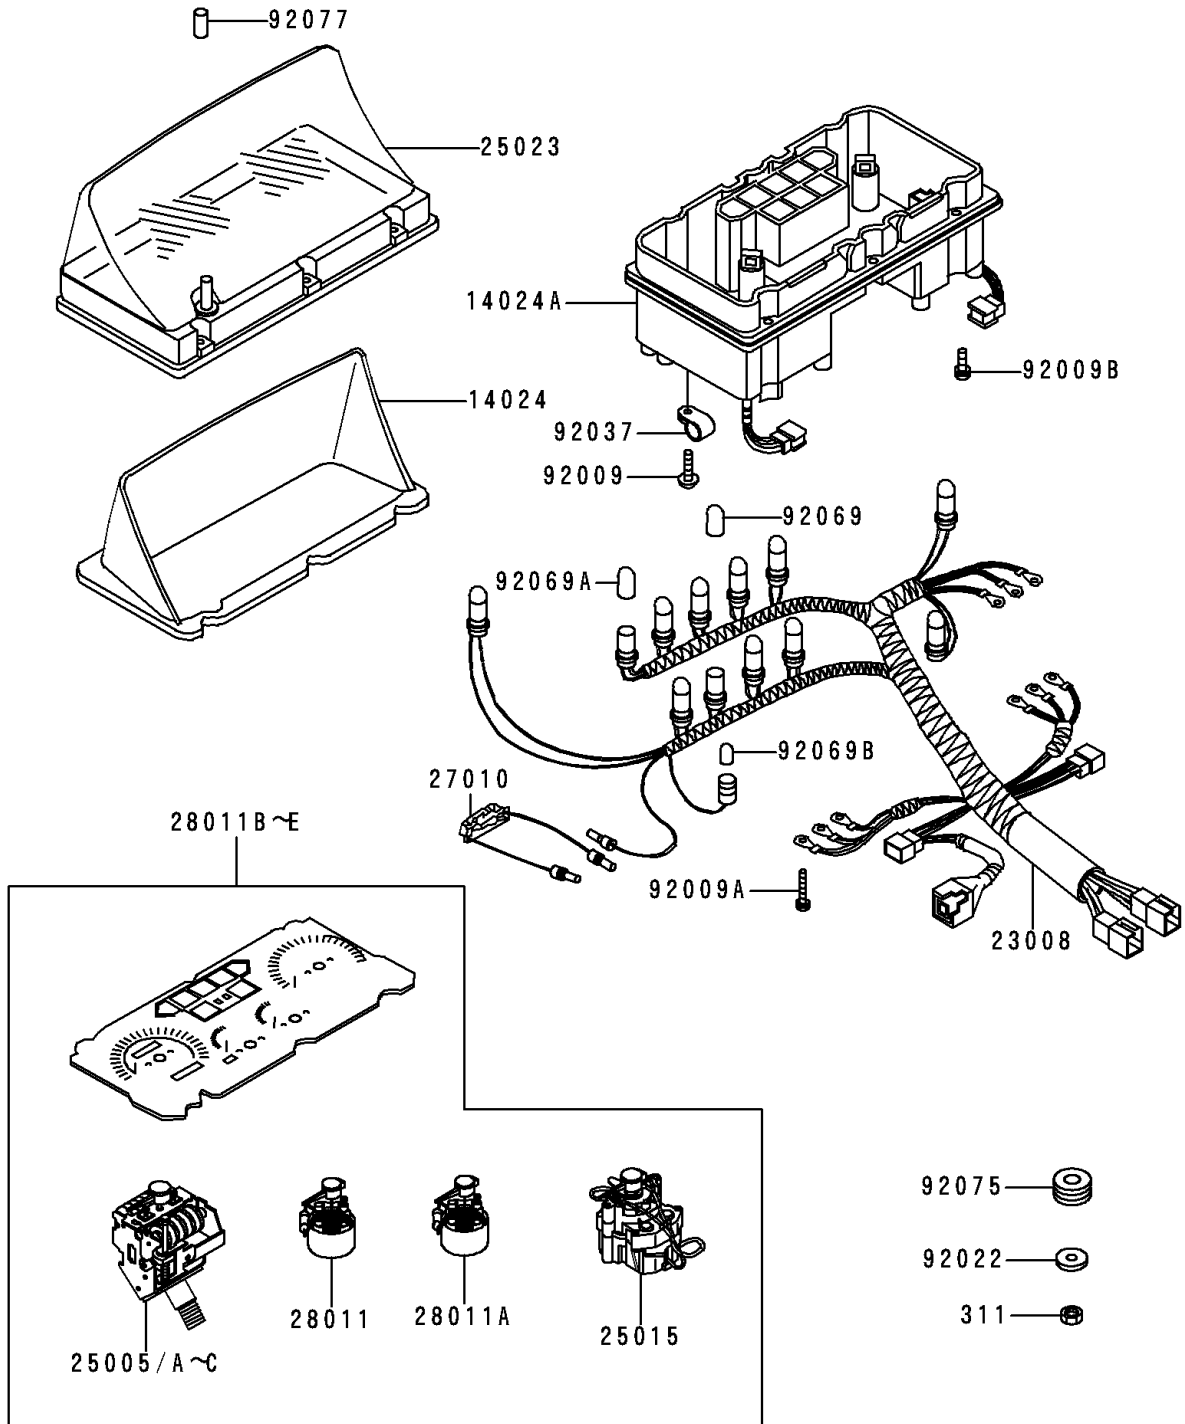

1996 Voyager XII PARTS DIAGRAM

Meter(s)

F2530

1996 Voyager XII PARTS LIST

Meter(s)

ITEM NAME	PART NUMBER	QUANTITY
NUT-HEX (Ref # 311)	311B0500	4
COVER,METER,UPP (Ref # 14024)	14024-1179	1
COVER,METER,LWR (Ref # 14024A)	14024-1180	1
SOCKET-ASSY,METER (Ref # 23008)	23008-1344	1
TACHOMETER,X1000R/MIN (Ref # 25015)	25015-1255	1
COVER-METER CASE,UPP (Ref # 25023)	25023-1133	1
SWITCH,METER (Ref # 27010)	27010-1231	1
METER,FUEL (Ref # 28011)	28011-1079	1
METER,TEMP (Ref # 28011A)	28011-1082	1
SCREW,TAPPING,4X16 (Ref # 92009)	92009-1163	1
SCREW,3X22 (Ref # 92009A)	92009-1293	6
SCREW,3X10 (Ref # 92009B)	92009-1382	6
WASHER,5.2X16X1.2 (Ref # 92022)	92022-263	4
CLAMP,CODE (Ref # 92037)	92037-1769	1
BULB,12V 3.4W (Ref # 92069)	92069-1007	11
BULB,12V3W T-7 (Ref # 92069A)	92069-1020	1
BULB,12V 1.7W (Ref # 92069B)	92069-1059	1
DAMPER (Ref # 92075)	92075-1805	4
KNOB,RESET TRIP (Ref # 92077)	92077-1017	1
SPEEDOMETER,MPH (Ref # 25005)	25005-1323	1
SPEEDOMETER,KPH (Ref # 25005A)	25005-1337	1
METER,FACE PLATE(MPH) (Ref # 28011B)	28011-1112	1
METER,FACE PLATE(KPH) (Ref # 28011C)	28011-1113	1