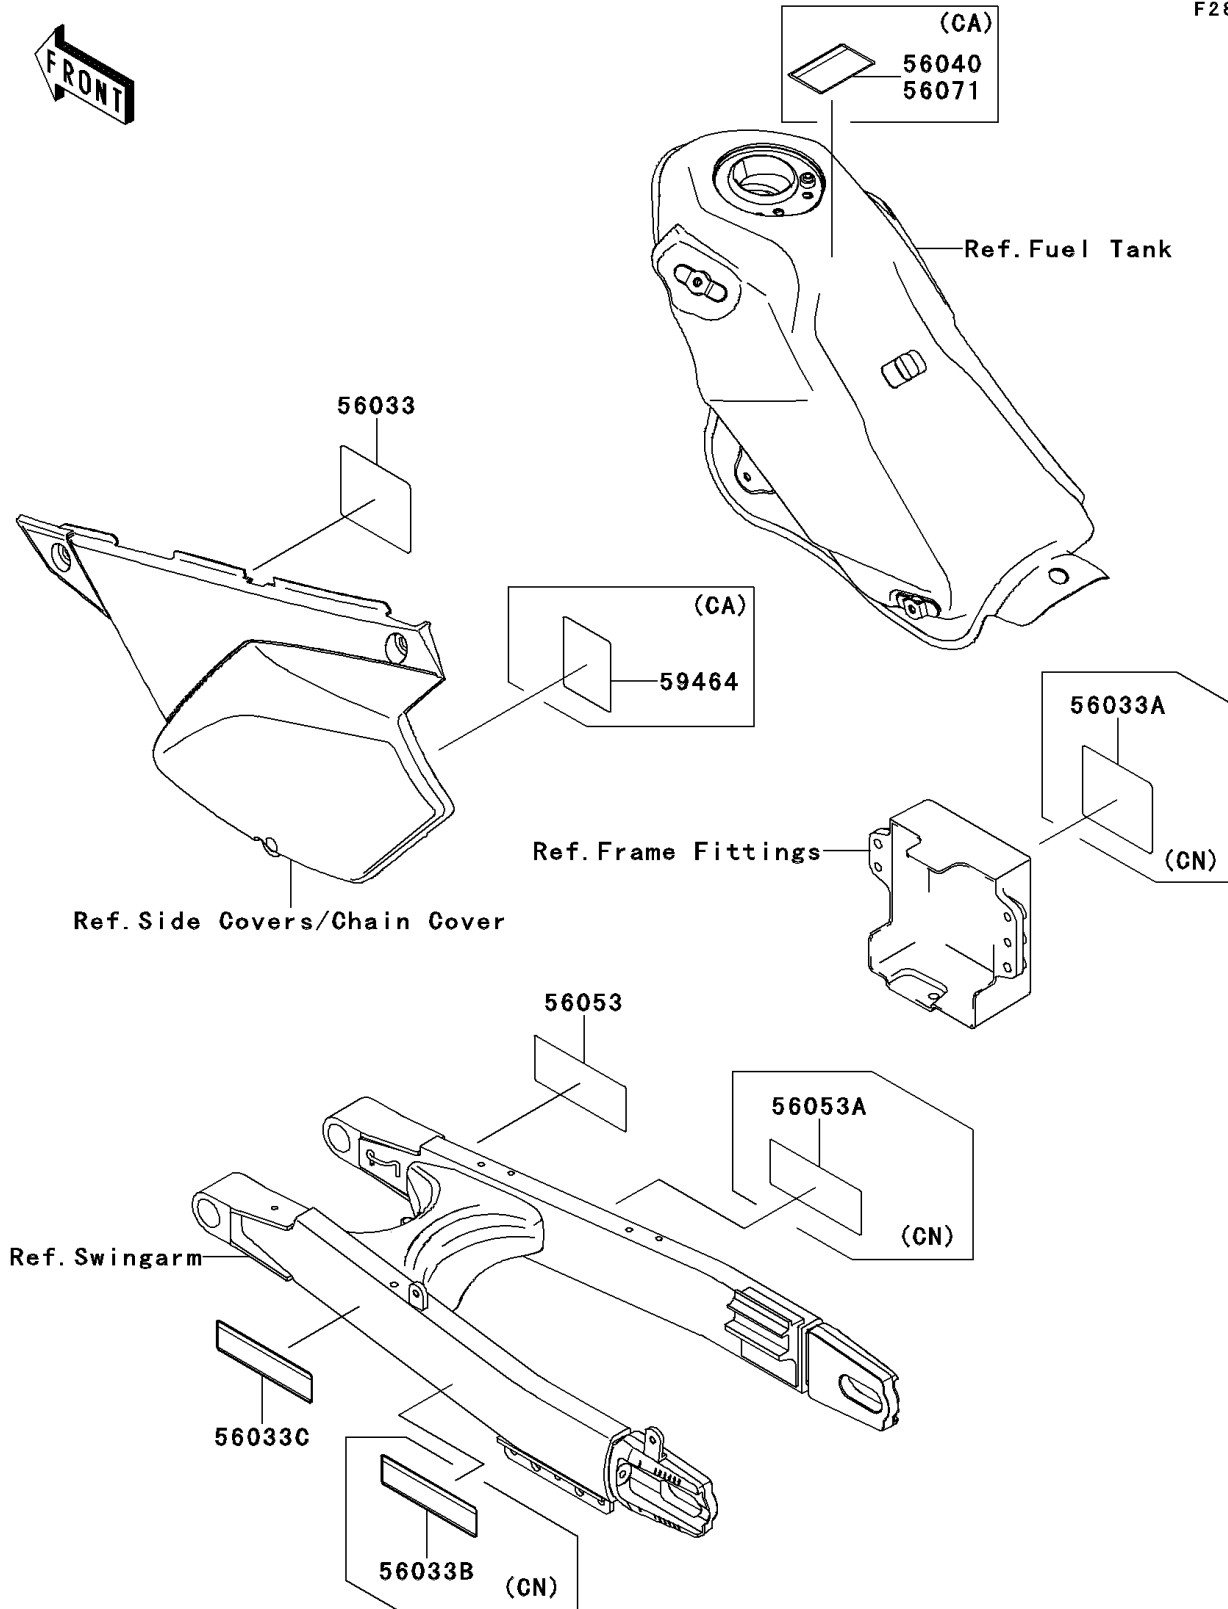

2012 KLX® 250S PARTS DIAGRAM

Labels

F2860

2012 KLX® 250S PARTS LIST

Labels

ITEM NAME	PART NUMBER	QUANTITY
-----------	-------------	----------