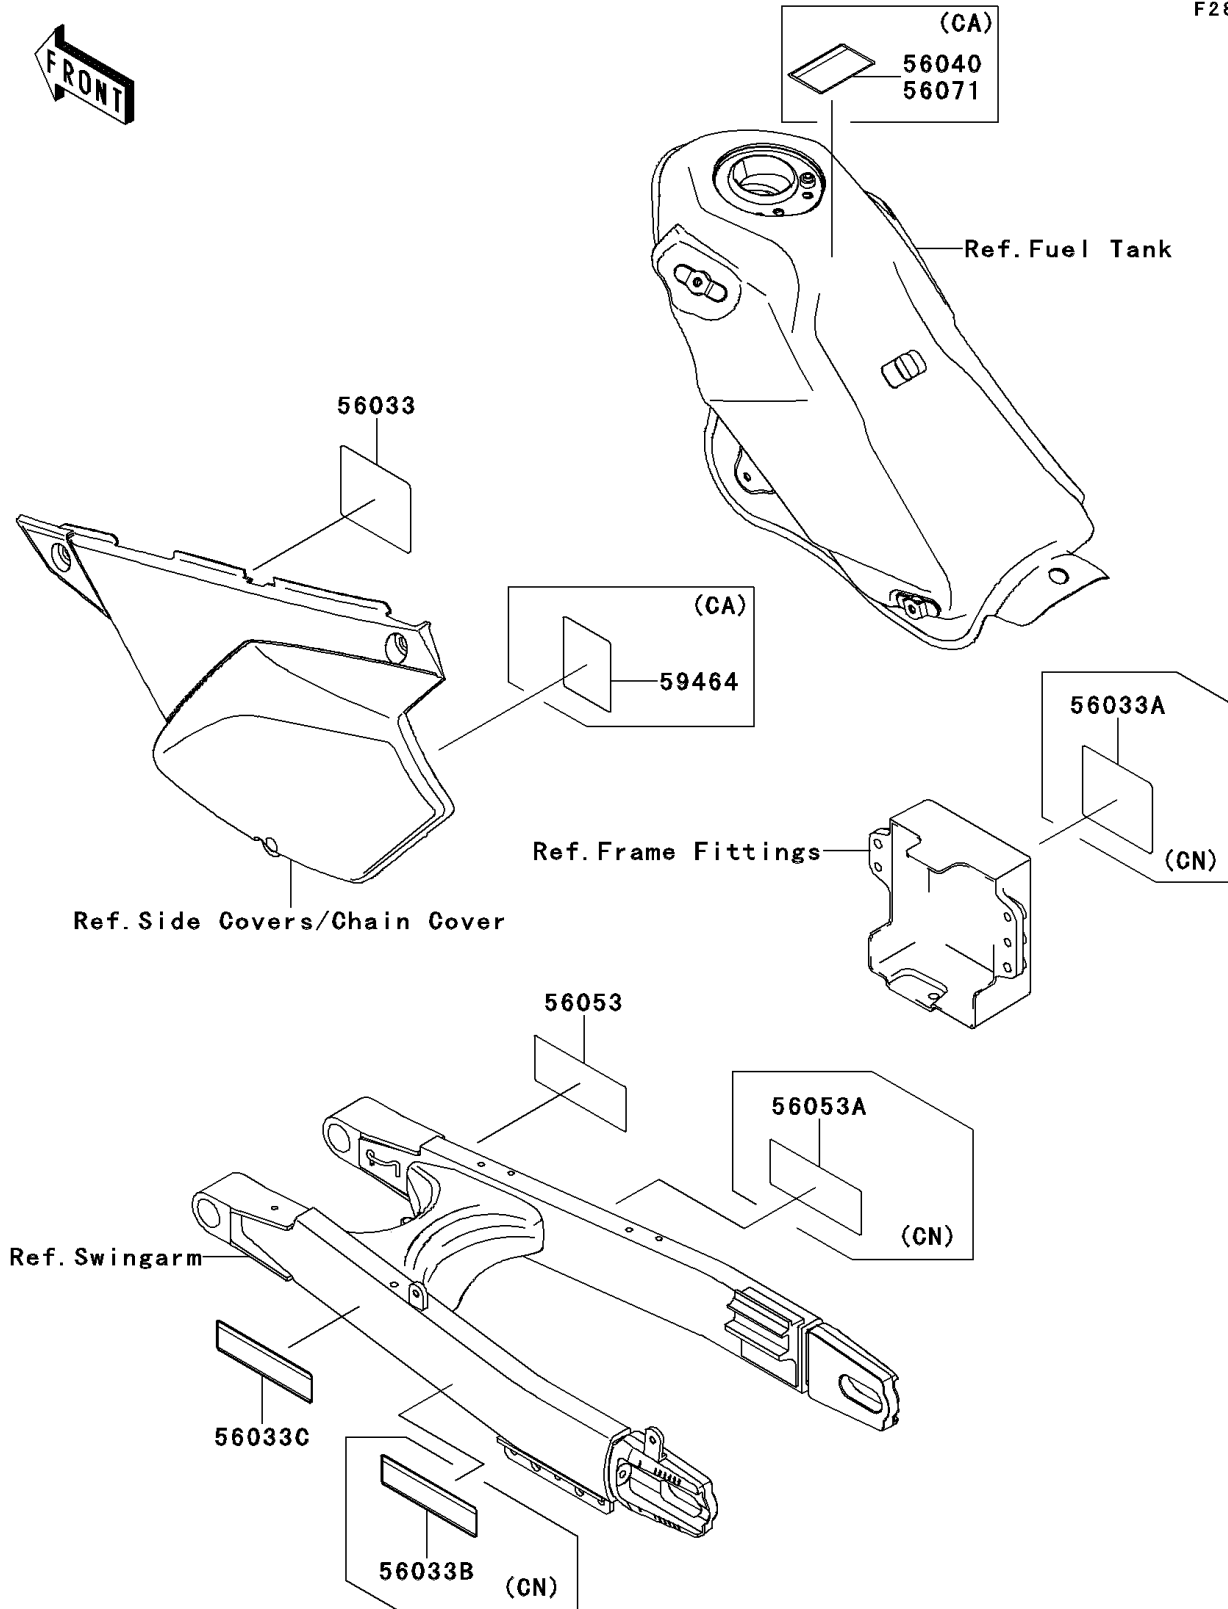

2012 KLX® 250S PARTS DIAGRAM

Labels

F2860

2012 KLX®250S PARTS LIST

Labels

ITEM NAME	PART NUMBER	QUANTITY
-----------	-------------	----------