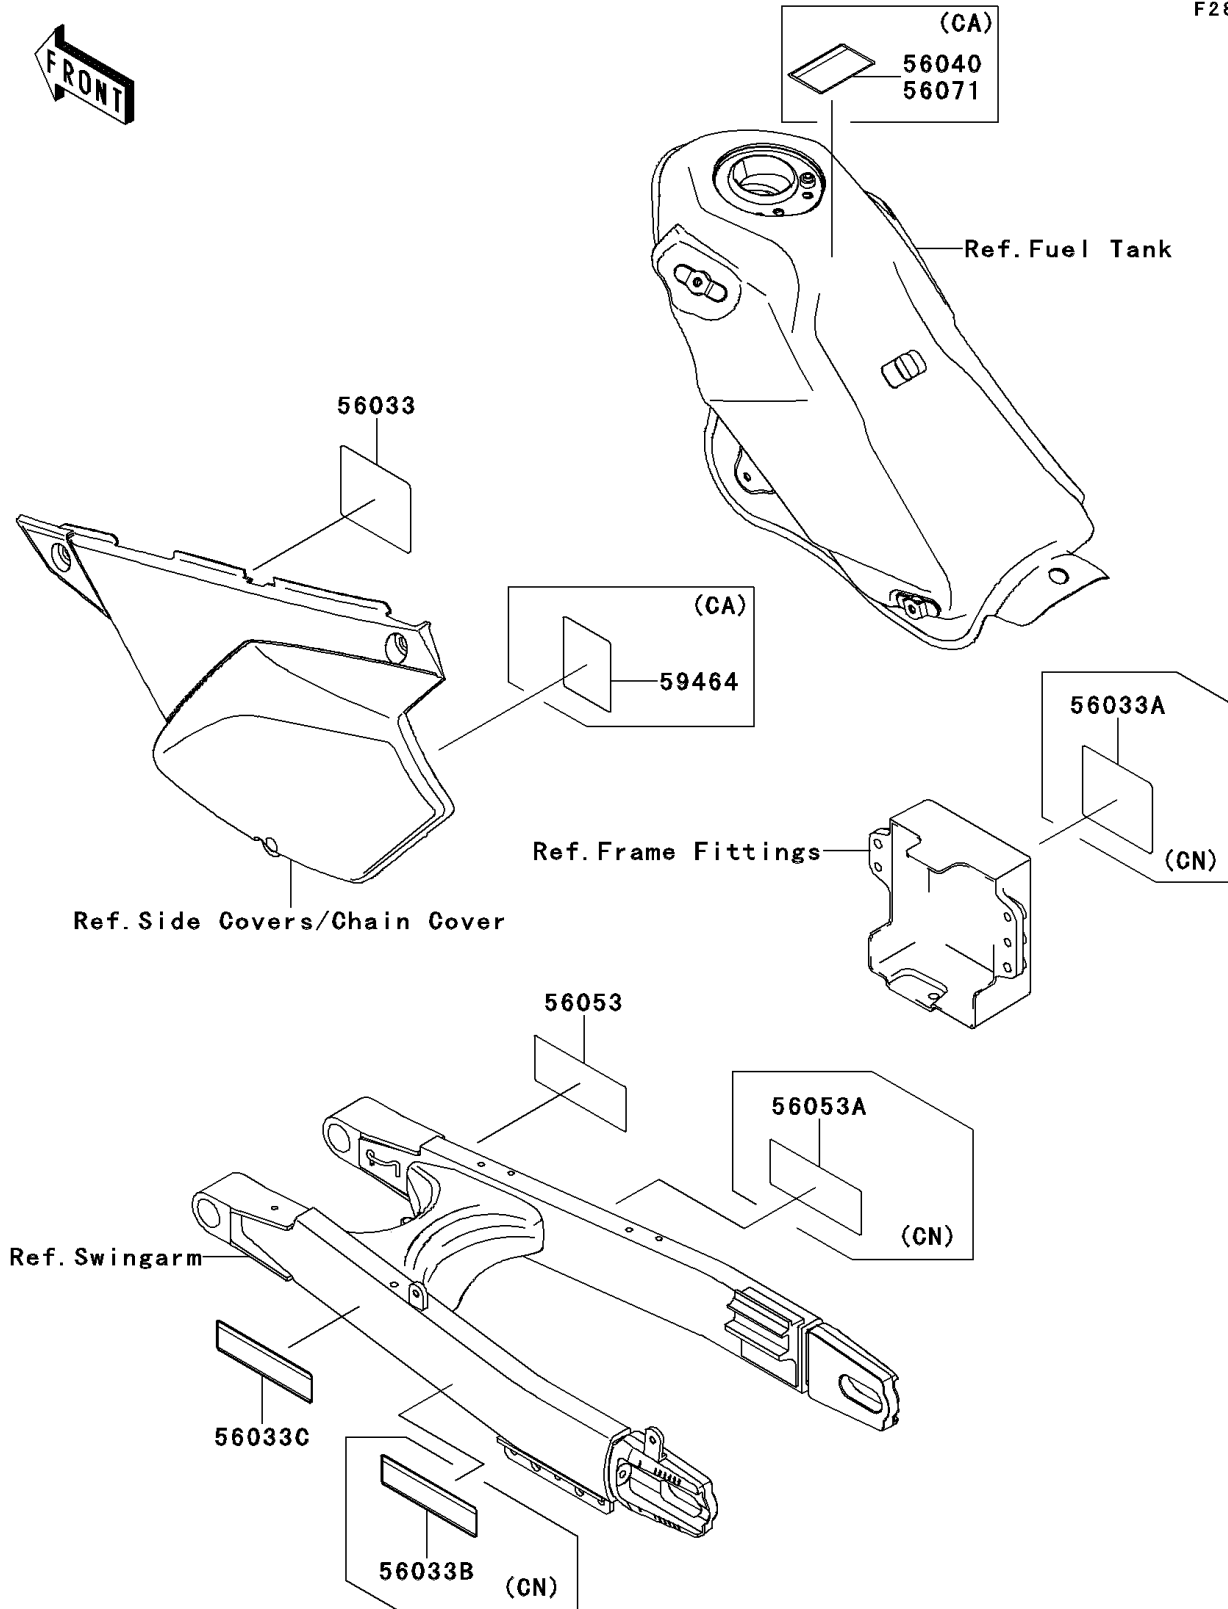

2013 KLX® 250S PARTS DIAGRAM

Labels

F2860

2013 KLX®250S PARTS LIST

Labels

ITEM NAME	PART NUMBER	QUANTITY
-----------	-------------	----------