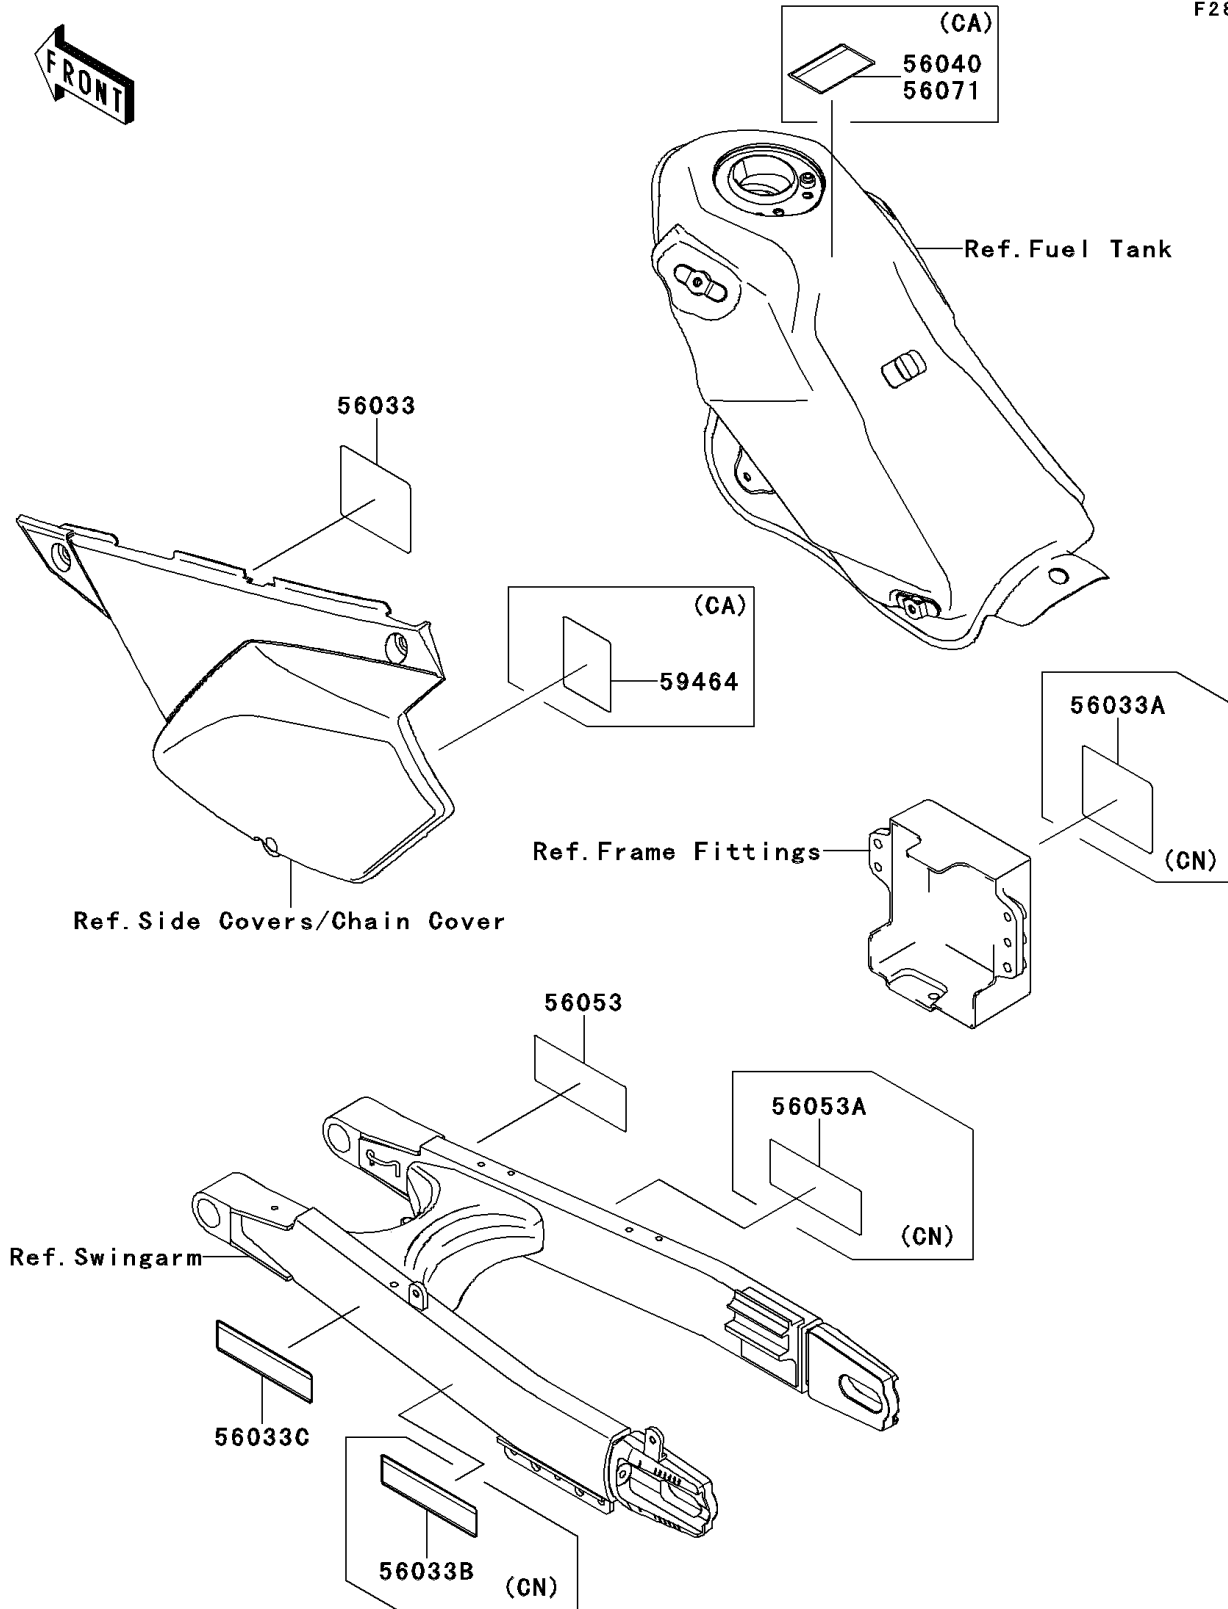

2013 KLX® 250S PARTS DIAGRAM

Labels

F2860

2013 KLX®250S PARTS LIST

Labels

ITEM NAME	PART NUMBER	QUANTITY
LABEL-MANUAL,DAILY SAFETY (Ref # 56033)	56033-0210	1
LABEL-MANUAL,CHAIN (Ref # 56033C)	56033-0248	1
LABEL-SPECIFICATION,TIRE&LOAD (Ref # 56053)	56053-0298	1
LABEL-MANUAL,DAILY SAFETY (Ref # 56033A)	56033-0211	1
LABEL-MANUAL,CHAIN (Ref # 56033B)	56033-0247	1
LABEL-SPECIFICATION,TIRE&LOAD (Ref # 56053A)	56053-0299	1
LABEL-WARNING,EVAPO (Ref # 56071)	56071-0158	1
LABEL-CERTIFICATION,EVAPO ROUT (Ref # 59464)	59464-0996	1