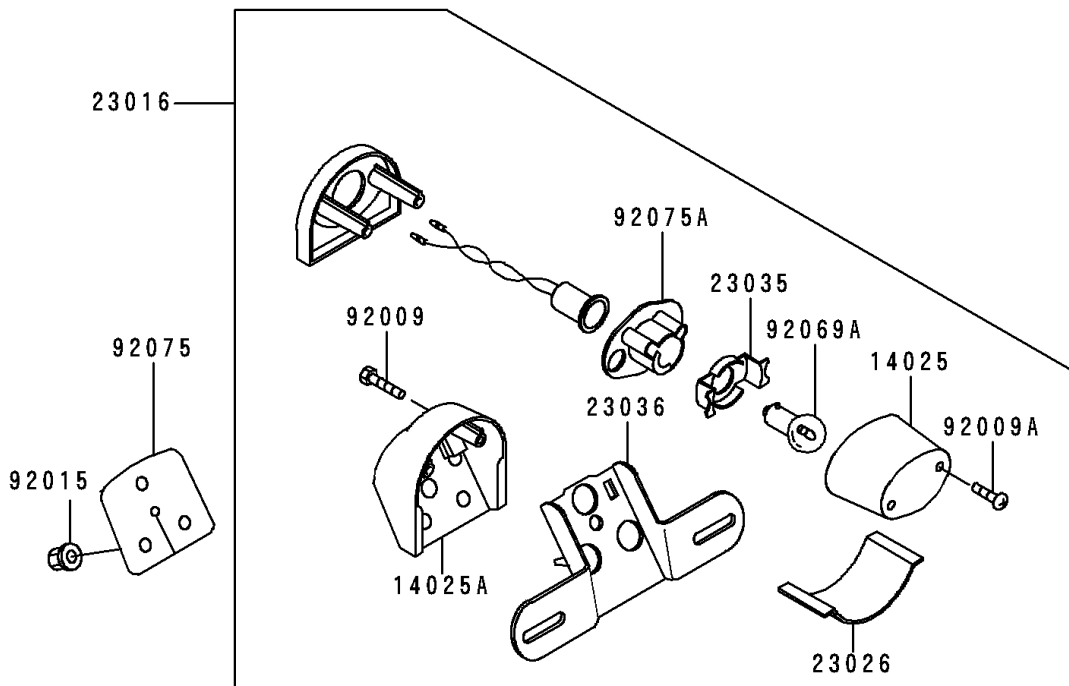

# 1997 Voyager XII PARTS DIAGRAM

Taillight(s)

F2720

## 1997 Voyager XII PARTS LIST

### Taillight(s)

ITEM NAME	PART NUMBER	QUANTITY
BOLT-FLANGED,6X20 (Ref # 130)	130C0620	4
PLATE,TAIL LAMP (Ref # 13169)	13169-1680	1
COVER,LICENSE LAMP (Ref # 14025)	14025-1725	1
COVER,LICENSE LAMP (Ref # 14025A)	14025-1728	1
SOCKET-ASSY,TAIL LAMP (Ref # 23008)	23008-1300	1
LAMP-ASSY,LICENSE (Ref # 23016)	23016-1062	1
LAMP-TAIL,RED/RED (Ref # 23025)	23025-1180-L1	1
LENS,LICENSE LAMP (Ref # 23026)	23026-1064	1
REFLECTOR-LAMP,LICENSE (Ref # 23035)	23035-1060	1
BRACKET-TAIL LAMP (Ref # 23036)	23036-1105	1
SCREW,TAPPING,5X40 (Ref # 92009)	92009-1263	2
SCREW,TAPPING,4X20 (Ref # 92009A)	92009-1378	2
SCREW,TAPPING,4X12 (Ref # 92009B)	92009-1395	1
NUT,FLANGED,6MM (Ref # 92015)	92015-1367	3
BULB,12V 27/8W (Ref # 92069)	92069-059	2
BULB,12V 8W (Ref # 92069A)	92069-1012	1
DAMPER,LICENSE LAMP (Ref # 92075)	92075-1676	1
DAMPER,LICENSE LAMP (Ref # 92075A)	92075-1694	1
COLLAR,L=6.5 (Ref # 92143)	92143-1025	2