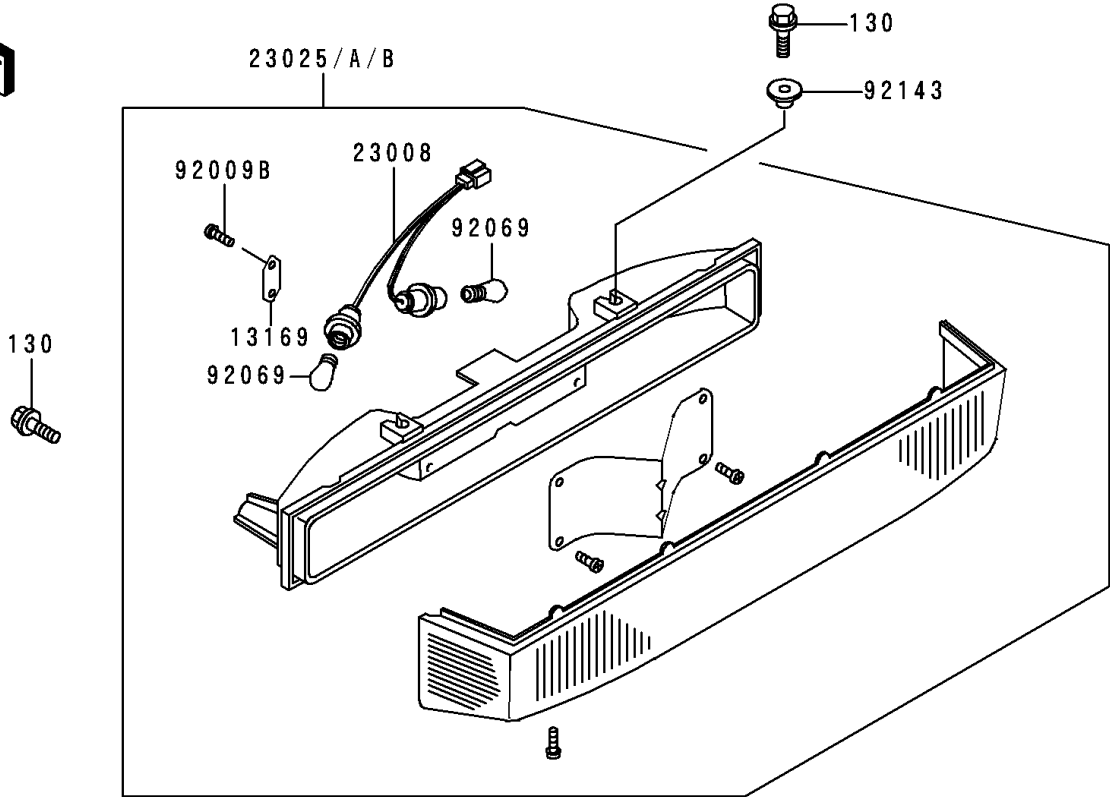

# 1997 Voyager XII PARTS DIAGRAM

Taillight(s)

F2720