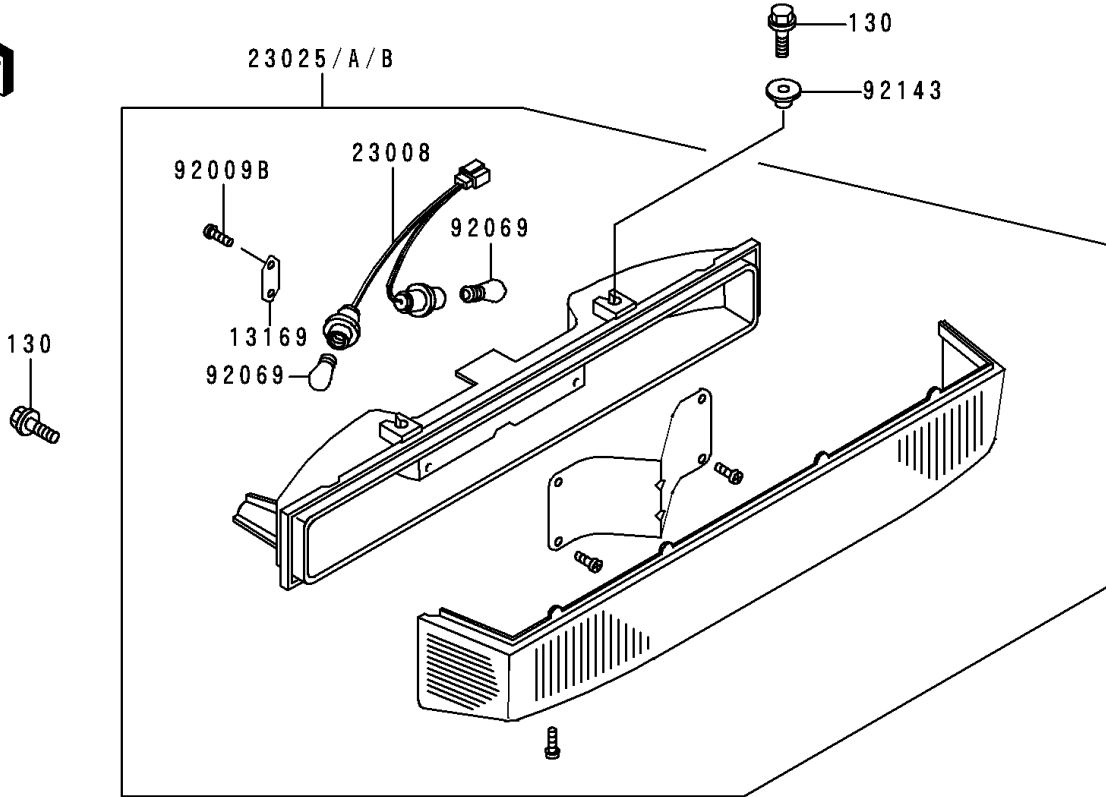

1998 Voyager XII PARTS DIAGRAM

Taillight(s)

F2720

1998 Voyager XII PARTS LIST

Taillight(s)

ITEM NAME	PART NUMBER	QUANTITY
BOLT-FLANGED,6X20 (Ref # 130)	130C0620	4
PLATE,TAIL LAMP (Ref # 13169)	13169-1680	1
COVER,LICENSE LAMP (Ref # 14025)	14025-1725	1
COVER,LICENSE LAMP (Ref # 14025A)	14025-1728	1
SOCKET-ASSY,TAIL LAMP (Ref # 23008)	23008-1300	1
LAMP-ASSY,LICENSE (Ref # 23016)	23016-1062	1
LAMP-TAIL,P.BOULOGNE (Ref # 23025B)	23025-1180-VG	1
LENS,LICENSE LAMP (Ref # 23026)	23026-1064	1
REFLECTOR-LAMP,LICENSE (Ref # 23035)	23035-1060	1
BRACKET-TAIL LAMP (Ref # 23036)	23036-1105	1
SCREW,TAPPING,5X40 (Ref # 92009)	92009-1263	2
SCREW,TAPPING,4X20 (Ref # 92009A)	92009-1378	2
SCREW,TAPPING,4X12 (Ref # 92009B)	92009-1395	1
NUT,FLANGED,6MM (Ref # 92015)	92015-1367	3
BULB,12V 27/8W (Ref # 92069)	92069-059	2
BULB,12V 8W (Ref # 92069A)	92069-1012	1
DAMPER,LICENSE LAMP (Ref # 92075)	92075-1676	1
DAMPER,LICENSE LAMP (Ref # 92075A)	92075-1694	1
COLLAR,L=6.5 (Ref # 92143)	92143-1025	2