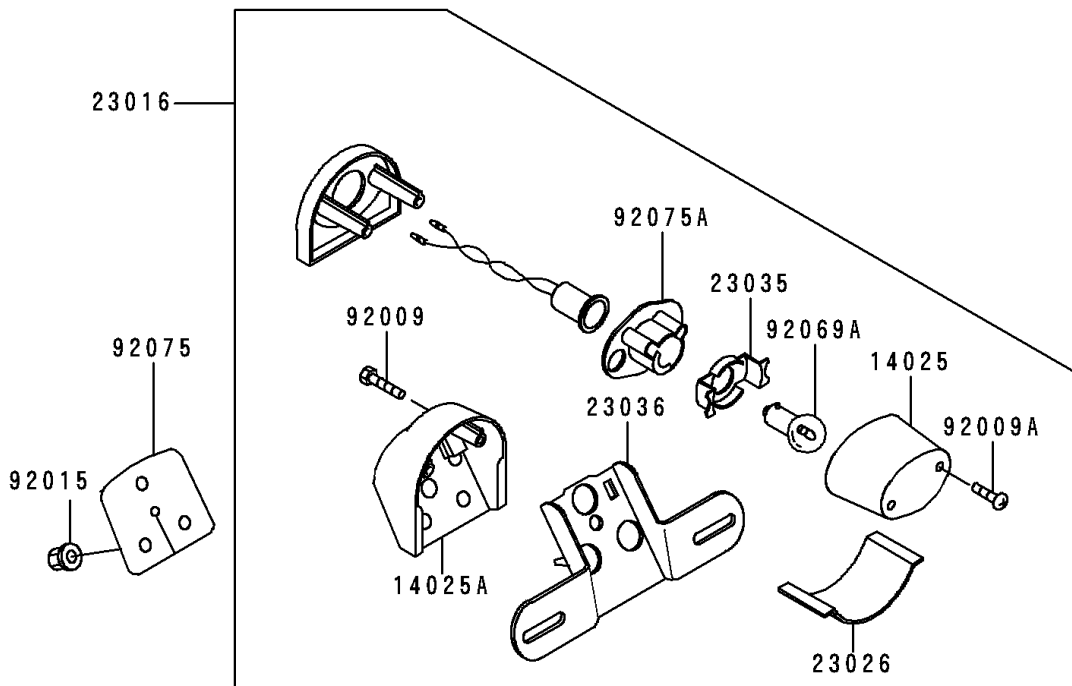

1998 Voyager XII PARTS DIAGRAM

Taillight(s)

F2720

1998 Voyager XII PARTS LIST

Taillight(s)

ITEM NAME	PART NUMBER	QUANTITY
BOLT-FLANGED,6X20 (Ref # 130)	130C0620	4
PLATE,TAIL LAMP (Ref # 13169)	13169-1680	1
COVER,LICENSE LAMP (Ref # 14025)	14025-1725	1
COVER,LICENSE LAMP (Ref # 14025A)	14025-1728	1
SOCKET-ASSY,TAIL LAMP (Ref # 23008)	23008-1300	1
LAMP-ASSY,LICENSE (Ref # 23016)	23016-1062	1
LAMP-TAIL,P.BOULOGNE (Ref # 23025B)	23025-1180-VG	1
LENS,LICENSE LAMP (Ref # 23026)	23026-1064	1
REFLECTOR-LAMP,LICENSE (Ref # 23035)	23035-1060	1
BRACKET-TAIL LAMP (Ref # 23036)	23036-1105	1
SCREW,TAPPING,5X40 (Ref # 92009)	92009-1263	2
SCREW,TAPPING,4X20 (Ref # 92009A)	92009-1378	2
SCREW,TAPPING,4X12 (Ref # 92009B)	92009-1395	1
NUT,FLANGED,6MM (Ref # 92015)	92015-1367	3
BULB,12V 27/8W (Ref # 92069)	92069-059	2
BULB,12V 8W (Ref # 92069A)	92069-1012	1
DAMPER,LICENSE LAMP (Ref # 92075)	92075-1676	1
DAMPER,LICENSE LAMP (Ref # 92075A)	92075-1694	1
COLLAR,L=6.5 (Ref # 92143)	92143-1025	2