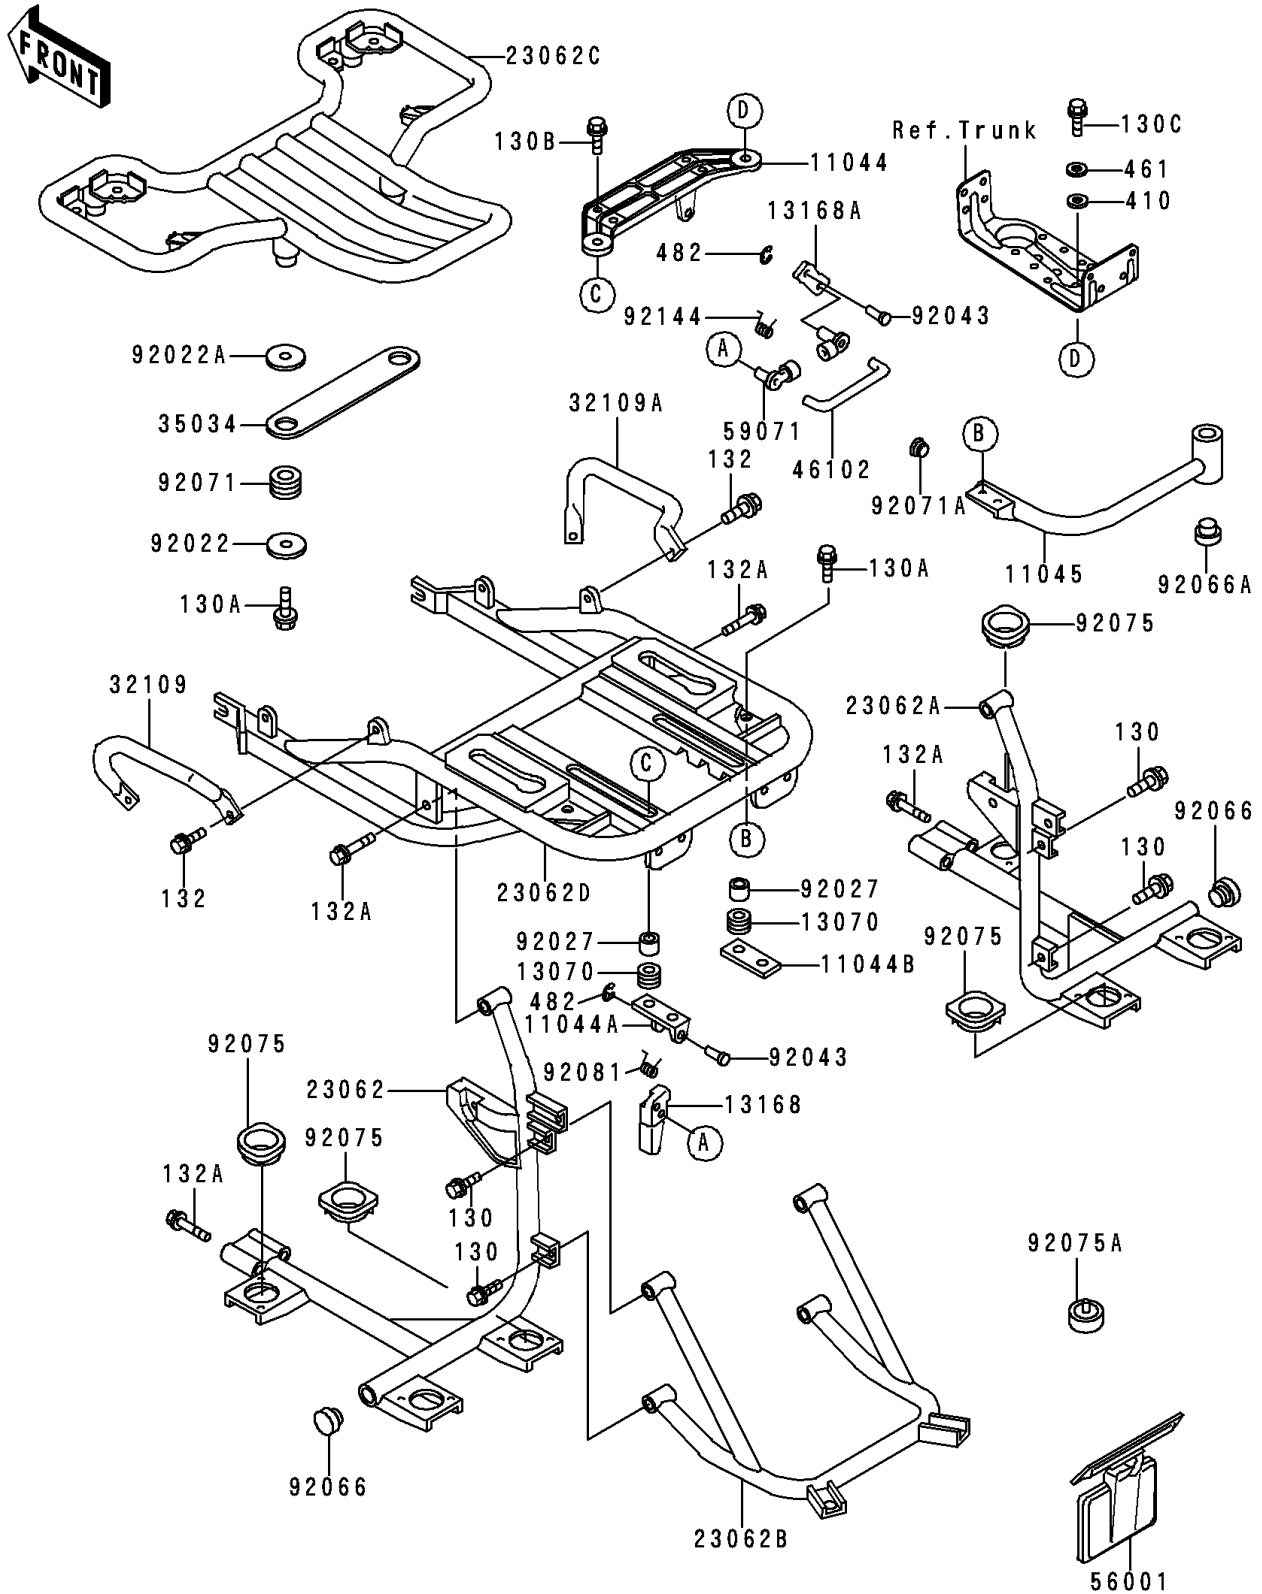

# 1996 Voyager XII PARTS DIAGRAM

Accessory(Trunk Bracket)

F2910

# 1996 Voyager XII PARTS LIST

## Accessory(Trunk Bracket)

ITEM NAME	PART NUMBER	QUANTITY
BOLT-FLANGED (Ref # 130)	130B0614	4
BOLT-FLANGED,6X10,BLACK (Ref # 130A)	130C0610	6
BOLT-FLANGED,6X20 (Ref # 130B)	130C0620	4
BOLT-FLANGED,8X20 (Ref # 130C)	130J0820	2
BOLT-FLANGED-SMALL,8X16 (Ref # 132)	132E0816	4
BOLT-FLANGED-SMALL,8X55 (Ref # 132A)	132E0855	6
WASHER-PLAIN-SMALL,8MM,BLACK (Ref # 410)	410F0800	2
WASHER-SPRING,8MM,BLACK (Ref # 461)	461K0800	2
CIRCLIP-TYPE-E,4MM (Ref # 482)	482L4000	2
BRACKET,TRUNK (Ref # 11044)	11044-1637	1
BRACKET,TRUNK,LH (Ref # 11044A)	11044-1676	1
BRACKET,TRUNK,RH (Ref # 11044B)	11044-1677	1
BRACKET,ANTENNA (Ref # 11045)	11045-1920	1
GUIDE (Ref # 13070)	13070-1151	4
LEVER (Ref # 13168)	13168-1307	1
LEVER (Ref # 13168A)	13168-1329	1
BRACKET-COMP,LH (Ref # 23062)	23062-1060	1
BRACKET-COMP,RH (Ref # 23062A)	23062-1061	1
BRACKET-COMP,TAIL (Ref # 23062B)	23062-1062	1
BRACKET-COMP,REAR SPEAKER (Ref # 23062C)	23062-1073	1
BRACKET-COMP,CNT (Ref # 23062D)	23062-1074	1
GRIP-FRAME,LH (Ref # 32109)	32109-1137	1
GRIP-FRAME,RH (Ref # 32109A)	32109-1138	1
REINFORCE,TRUNK COVER (Ref # 35034)	35034-1220	1
ROD (Ref # 46102)	46102-1182	1
MIRROR-ASSY,VANITY (Ref # 56001)	56001-1268	1
JOINT (Ref # 59071)	59071-1103	2
WASHER,6.5X26X1,BLACK (Ref # 92022)	92022-1248	4
WASHER,CAP TYPE (Ref # 92022A)	92022-1638	4

## 1996 Voyager XII PARTS LIST

Accessory(Trunk Bracket)

ITEM NAME	PART NUMBER	QUANTITY
COLLAR,6.8X10X9.5 (Ref # 92027)	92027-1983	4
PIN,6X28 (Ref # 92043)	92043-1308	2
PLUG (Ref # 92066)	92066-1220	4
PLUG (Ref # 92066A)	92066-1287	1
GROMMET (Ref # 92071)	92071-1131	4
GROMMET (Ref # 92071A)	92071-1156	1
DAMPER (Ref # 92075)	92075-1840	6
DAMPER,MIRROR STOPPER (Ref # 92075A)	92075-1844	1
SPRING,RETURN (Ref # 92081)	92081-1967	1
SPRING (Ref # 92144)	92144-1045	1