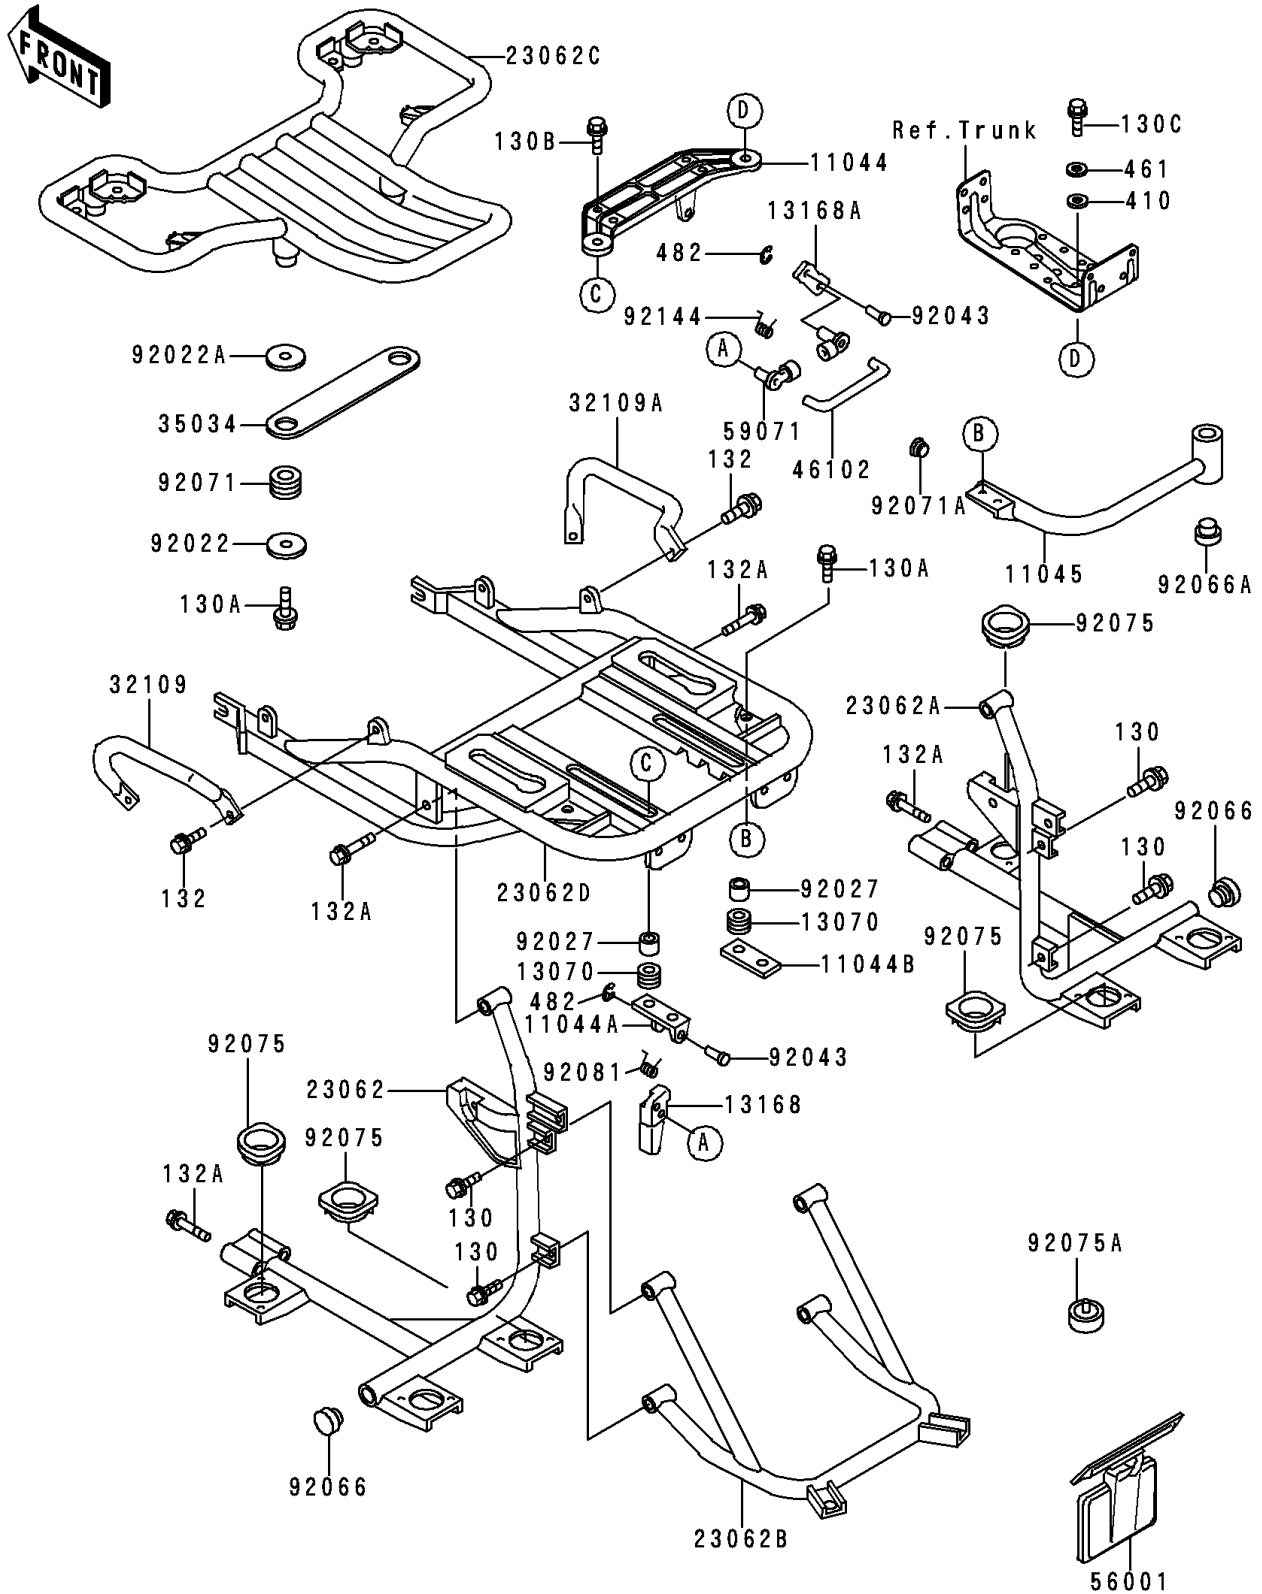

# 1999 Voyager XII PARTS DIAGRAM

Accessory(Trunk Bracket)

F2910

# 1999 Voyager XII PARTS LIST

## Accessory(Trunk Bracket)

ITEM NAME	PART NUMBER	QUANTITY
BOLT-FLANGED (Ref # 130)	130B0614	4
BOLT-FLANGED,6X10,BLACK (Ref # 130A)	130C0610	6
BOLT-FLANGED,6X20 (Ref # 130B)	130C0620	4
BOLT-FLANGED,8X20 (Ref # 130C)	130J0820	2
BOLT-FLANGED-SMALL,8X16 (Ref # 132)	132E0816	4
BOLT-FLANGED-SMALL,8X55 (Ref # 132A)	132E0855	6
WASHER-PLAIN-SMALL,8MM,BLACK (Ref # 410)	410F0800	2
WASHER-SPRING,8MM,BLACK (Ref # 461)	461K0800	2
CIRCLIP-TYPE-E,4MM (Ref # 482)	482L4000	2
BRACKET,TRUNK (Ref # 11044)	11044-1637	1
BRACKET,TRUNK,LH (Ref # 11044A)	11044-1676	1
BRACKET,TRUNK,RH (Ref # 11044B)	11044-1677	1
BRACKET,ANTENNA (Ref # 11045)	11045-1920	1
GUIDE (Ref # 13070)	13070-1151	4
LEVER (Ref # 13168)	13168-1307	1
LEVER (Ref # 13168A)	13168-1329	1
BRACKET-COMP,LH (Ref # 23062)	23062-1060	1
BRACKET-COMP,RH (Ref # 23062A)	23062-1061	1
BRACKET-COMP,TAIL (Ref # 23062B)	23062-1062	1
BRACKET-COMP,REAR SPEAKER (Ref # 23062C)	23062-1073	1
BRACKET-COMP,CNT (Ref # 23062D)	23062-1074	1
GRIP-FRAME,LH (Ref # 32109)	32109-1137	1
GRIP-FRAME,RH (Ref # 32109A)	32109-1138	1
REINFORCE,TRUNK COVER (Ref # 35034)	35034-1220	1
ROD (Ref # 46102)	46102-1182	1
MIRROR-ASSY,VANITY (Ref # 56001)	56001-1268	1
JOINT (Ref # 59071)	59071-1103	2
WASHER,6.5X26X1,BLACK (Ref # 92022)	92022-1248	4
WASHER,CAP TYPE (Ref # 92022A)	92022-1638	4

# 1999 Voyager XII PARTS LIST

Accessory(Trunk Bracket)

ITEM NAME	PART NUMBER	QUANTITY
COLLAR,6.8X10X9.5 (Ref # 92027)	92027-1983	4
PIN,6X28 (Ref # 92043)	92043-1308	2
PLUG (Ref # 92066)	92066-1220	4
PLUG (Ref # 92066A)	92066-1287	1
GROMMET (Ref # 92071)	92071-1131	4
GROMMET (Ref # 92071A)	92071-1156	1
DAMPER (Ref # 92075)	92075-1840	6
DAMPER,MIRROR STOPPER (Ref # 92075A)	92075-1844	1
SPRING,RETURN (Ref # 92081)	92081-1967	1
SPRING (Ref # 92144)	92144-1045	1