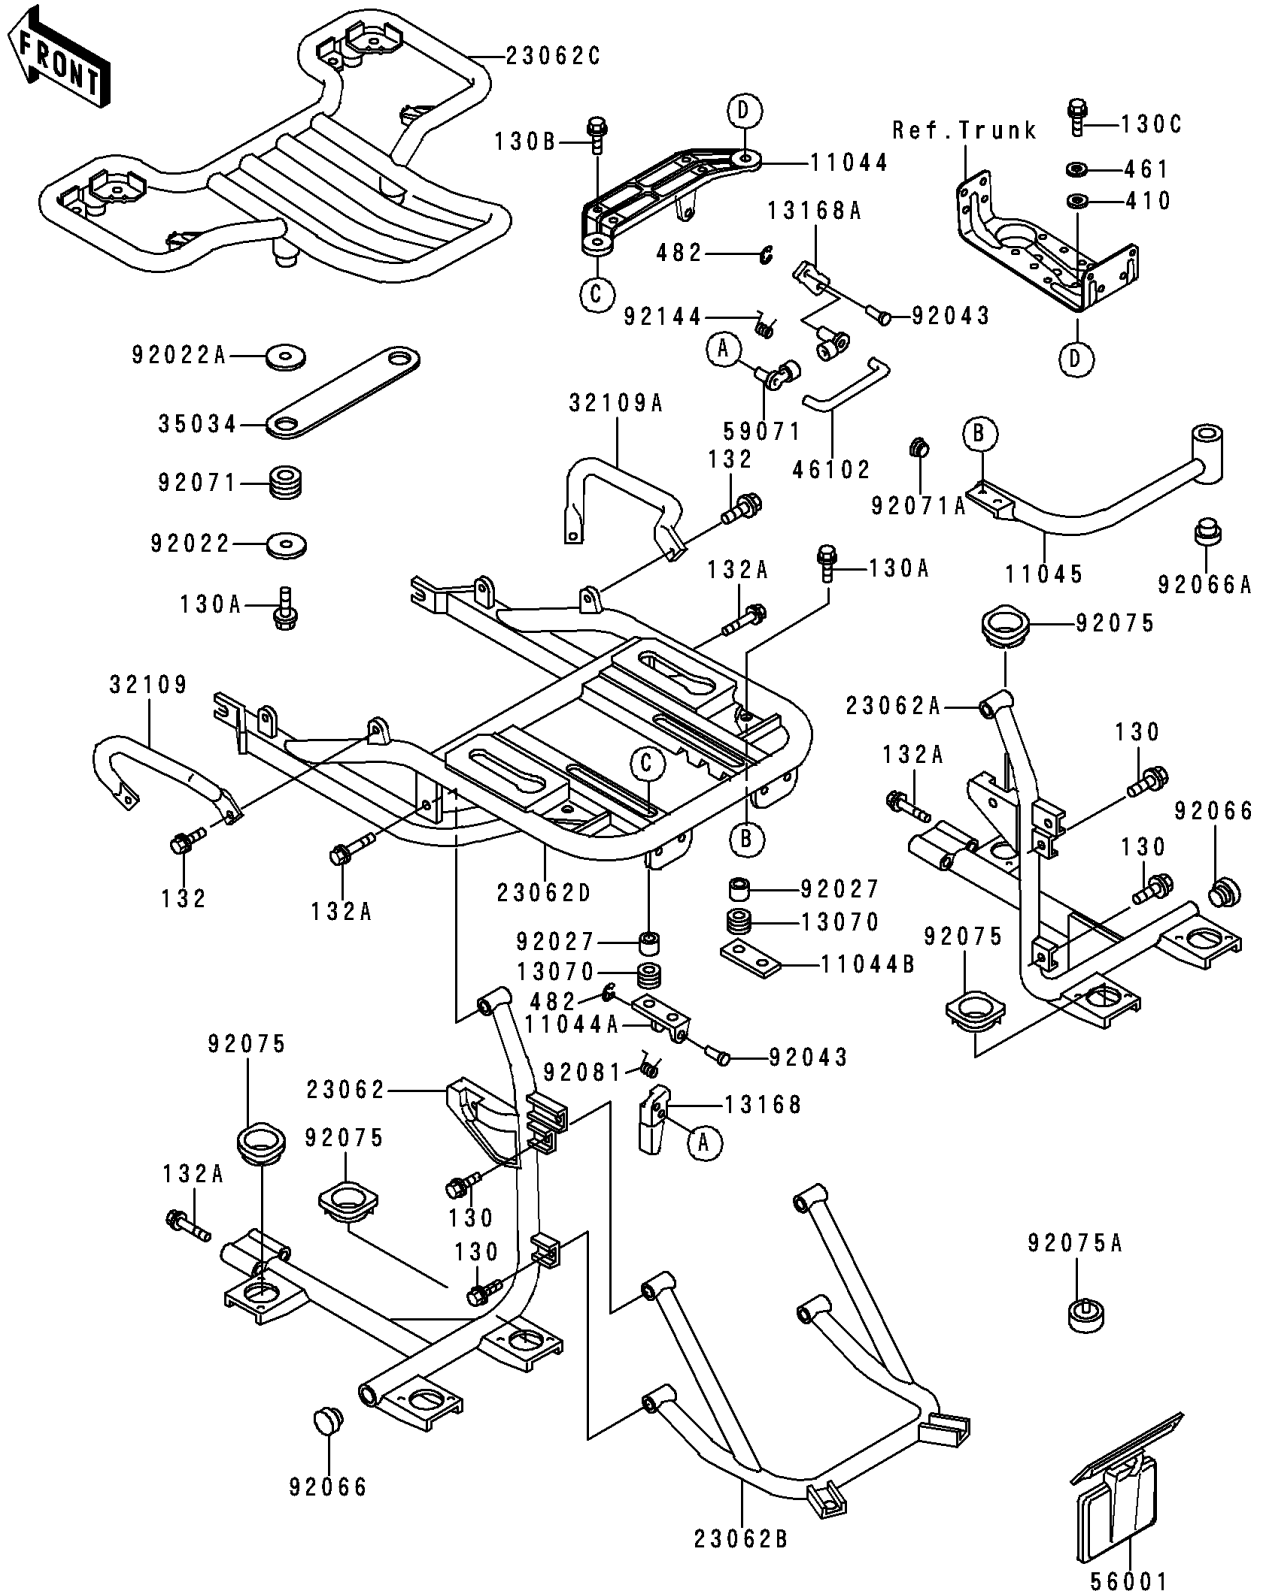

# 2000 Voyager XII PARTS DIAGRAM

Accessory(Trunk Bracket)

F2910

## 2000 Voyager XII PARTS LIST

Accessory(Trunk Bracket)

| ITEM NAME                            | PART NUMBER | QUANTITY |
|--------------------------------------|-------------|----------|
| COLLAR,6.8X10X9.5 (Ref # 92027)      | 92027-1983  | 4        |
| PIN,6X28 (Ref # 92043)               | 92043-1308  | 2        |
| PLUG (Ref # 92066)                   | 92066-1220  | 4        |
| PLUG (Ref # 92066A)                  | 92066-1287  | 1        |
| GROMMET (Ref # 92071)                | 92071-1131  | 4        |
| GROMMET (Ref # 92071A)               | 92071-1156  | 1        |
| DAMPER (Ref # 92075)                 | 92075-1840  | 6        |
| DAMPER,MIRROR STOPPER (Ref # 92075A) | 92075-1844  | 1        |
| SPRING,RETURN (Ref # 92081)          | 92081-1967  | 1        |
| SPRING (Ref # 92144)                 | 92144-1045  | 1        |