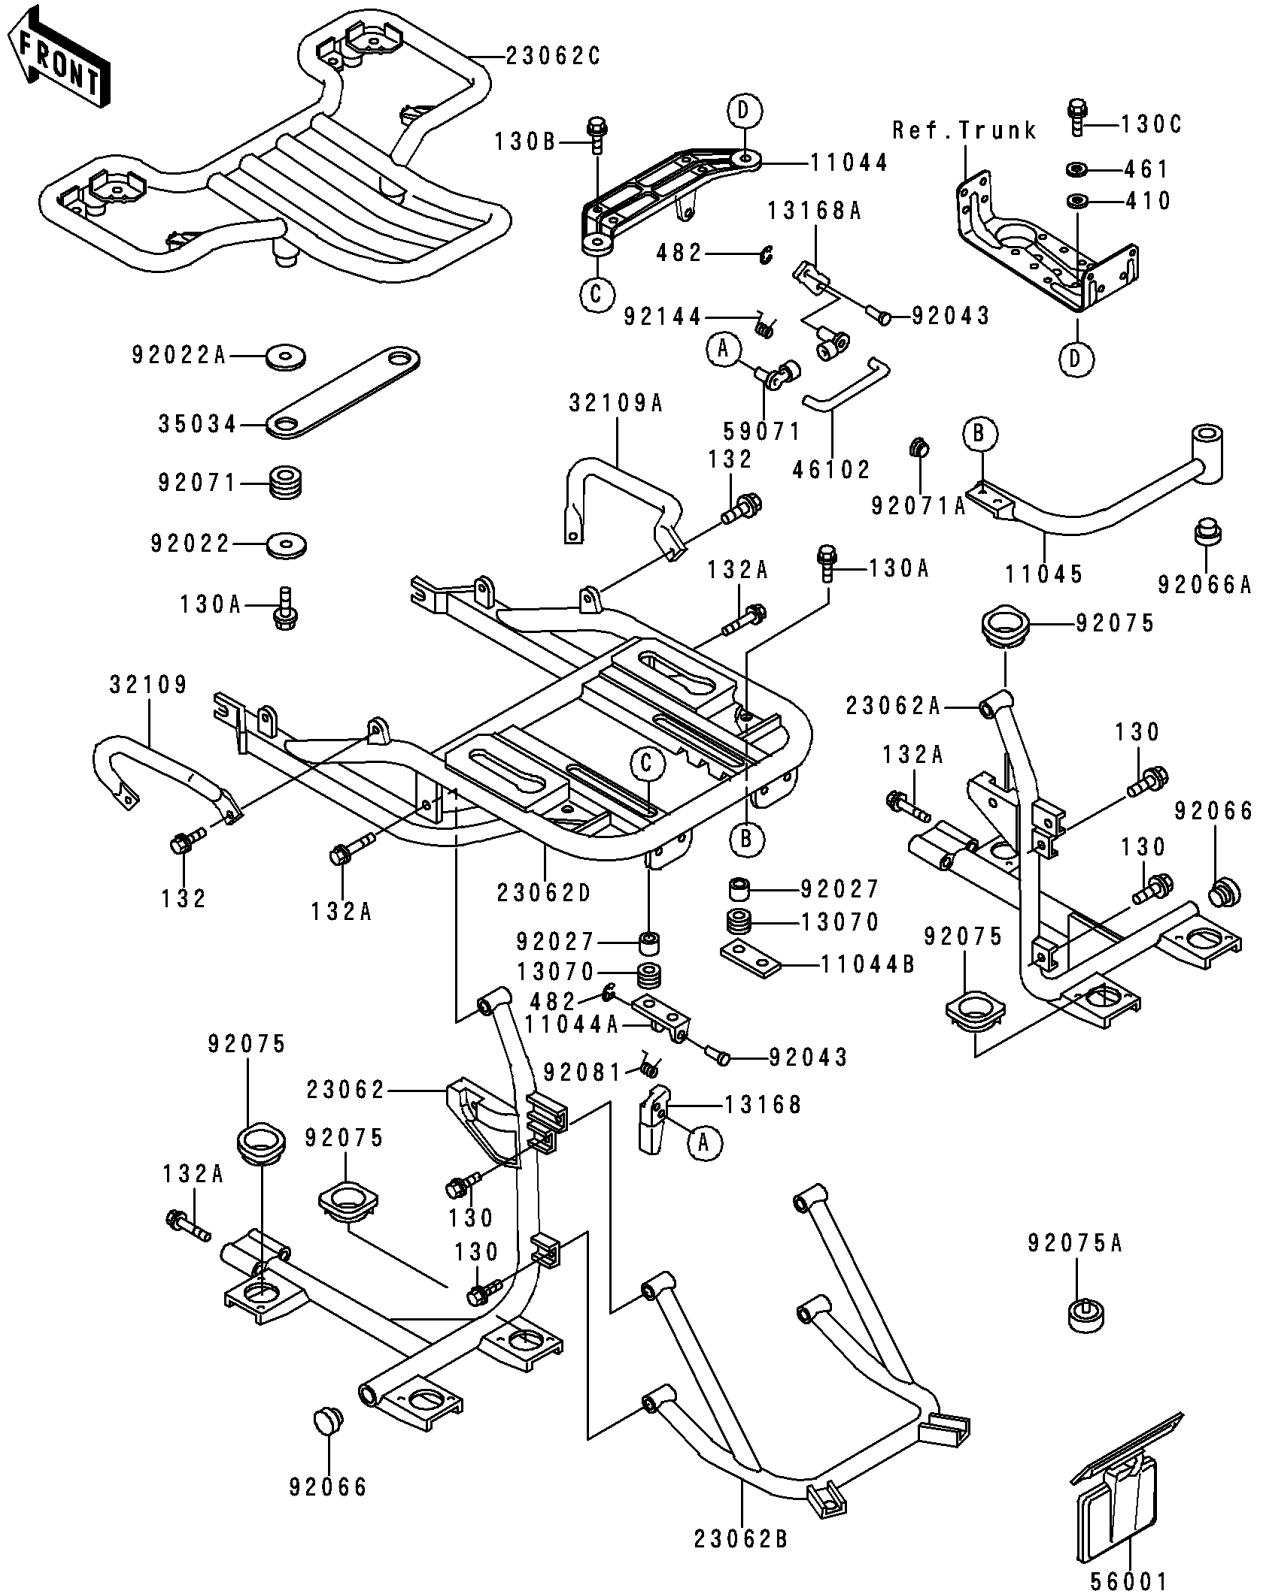

# 2000 Voyager XII PARTS DIAGRAM

Accessory(Trunk Bracket)

F2910

## 2000 Voyager XII PARTS LIST

Accessory(Trunk Bracket)

ITEM NAME	PART NUMBER	QUANTITY
BOLT-FLANGED (Ref # 130)	130B0614	4
BOLT-FLANGED,6X10,BLACK (Ref # 130A)	130C0610	6
BOLT-FLANGED,6X20 (Ref # 130B)	130C0620	4
BOLT-FLANGED,8X20 (Ref # 130C)	130J0820	2
BOLT-FLANGED-SMALL,8X16 (Ref # 132)	132E0816	4
BOLT-FLANGED-SMALL,8X55 (Ref # 132A)	132E0855	6
WASHER-PLAIN-SMALL,8MM,BLACK (Ref # 410)	410F0800	2
WASHER-SPRING,8MM,BLACK (Ref # 461)	461K0800	2
CIRCLIP-TYPE-E,4MM (Ref # 482)	482L4000	2
BRACKET,TRUNK (Ref # 11044)	11044-1637	1
BRACKET,TRUNK,LH (Ref # 11044A)	11044-1676	1
BRACKET,TRUNK,RH (Ref # 11044B)	11044-1677	1
BRACKET,ANTENNA (Ref # 11045)	11045-1920	1
GUIDE (Ref # 13070)	13070-1151	4
LEVER (Ref # 13168)	13168-1307	1
LEVER (Ref # 13168A)	13168-1329	1
BRACKET-COMP,LH (Ref # 23062)	23062-1060	1
BRACKET-COMP,RH (Ref # 23062A)	23062-1061	1
BRACKET-COMP,TAIL (Ref # 23062B)	23062-1062	1
BRACKET-COMP,REAR SPEAKER (Ref # 23062C)	23062-1073	1
BRACKET-COMP,CNT (Ref # 23062D)	23062-1074	1
GRIP-FRAME,LH (Ref # 32109)	32109-1137	1
GRIP-FRAME,RH (Ref # 32109A)	32109-1138	1
REINFORCE,TRUNK COVER (Ref # 35034)	35034-1220	1
ROD (Ref # 46102)	46102-1182	1
MIRROR-ASSY,VANITY (Ref # 56001)	56001-1268	1
JOINT (Ref # 59071)	59071-1103	2
WASHER,6.5X26X1,BLACK (Ref # 92022)	92022-1248	4
WASHER,CAP TYPE (Ref # 92022A)	92022-1638	4

## 2000 Voyager XII PARTS LIST

Accessory(Trunk Bracket)

ITEM NAME	PART NUMBER	QUANTITY
COLLAR,6.8X10X9.5 (Ref # 92027)	92027-1983	4
PIN,6X28 (Ref # 92043)	92043-1308	2
PLUG (Ref # 92066)	92066-1220	4
PLUG (Ref # 92066A)	92066-1287	1
GROMMET (Ref # 92071)	92071-1131	4
GROMMET (Ref # 92071A)	92071-1156	1
DAMPER (Ref # 92075)	92075-1840	6
DAMPER,MIRROR STOPPER (Ref # 92075A)	92075-1844	1
SPRING,RETURN (Ref # 92081)	92081-1967	1
SPRING (Ref # 92144)	92144-1045	1