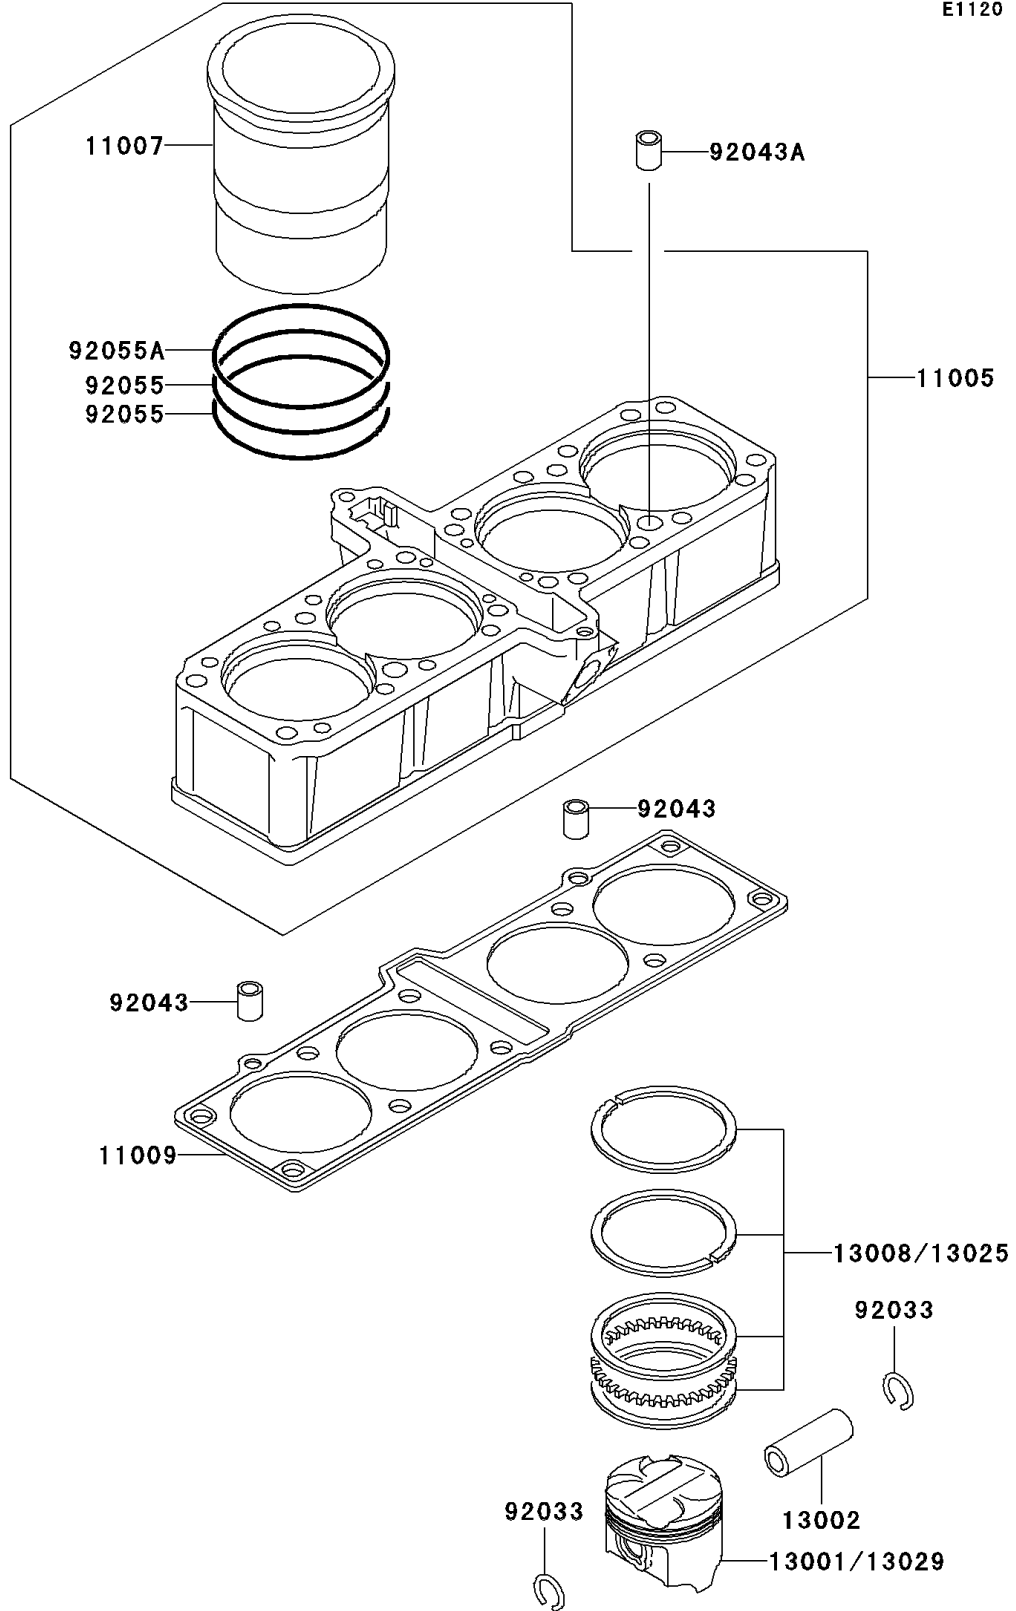

2001 Voyager XII PARTS DIAGRAM

Cylinder/Piston(s)

E1120

2001 Voyager XII PARTS LIST

Cylinder/Piston(s)

ITEM NAME	PART NUMBER	QUANTITY
CYLINDER-ENGINE (Ref # 11005)	11005-1537	1
LINER-CYLINDER (Ref # 11007)	11007-1084	4
GASKET,CYLINDER BASE (Ref # 11009)	11009-1554	1
PISTON-ENGINE,STD (Ref # 13001)	13001-1222	4
PIN-PISTON (Ref # 13002)	13002-1060	4
RING-SET-PISTON,STD (Ref # 13008)	13008-1071	4
RING-SET-PISTON L,O/S 0.50 (Ref # 13025)	13025-1070	4
PISTON-ENGINE L,O/S 0.50 (Ref # 13029)	13029-1143	4
RING-SNAP (Ref # 92033)	92033-1207	8
PIN,8.2X10X14 (Ref # 92043)	92043-1264	2
PIN,11.5X14X14 (Ref # 92043A)	92043-1279	2
RING-O,84.4X2.4 (Ref # 92055)	92055-1323	8
RING-O,82.5X2 (Ref # 92055A)	92055-1331	4