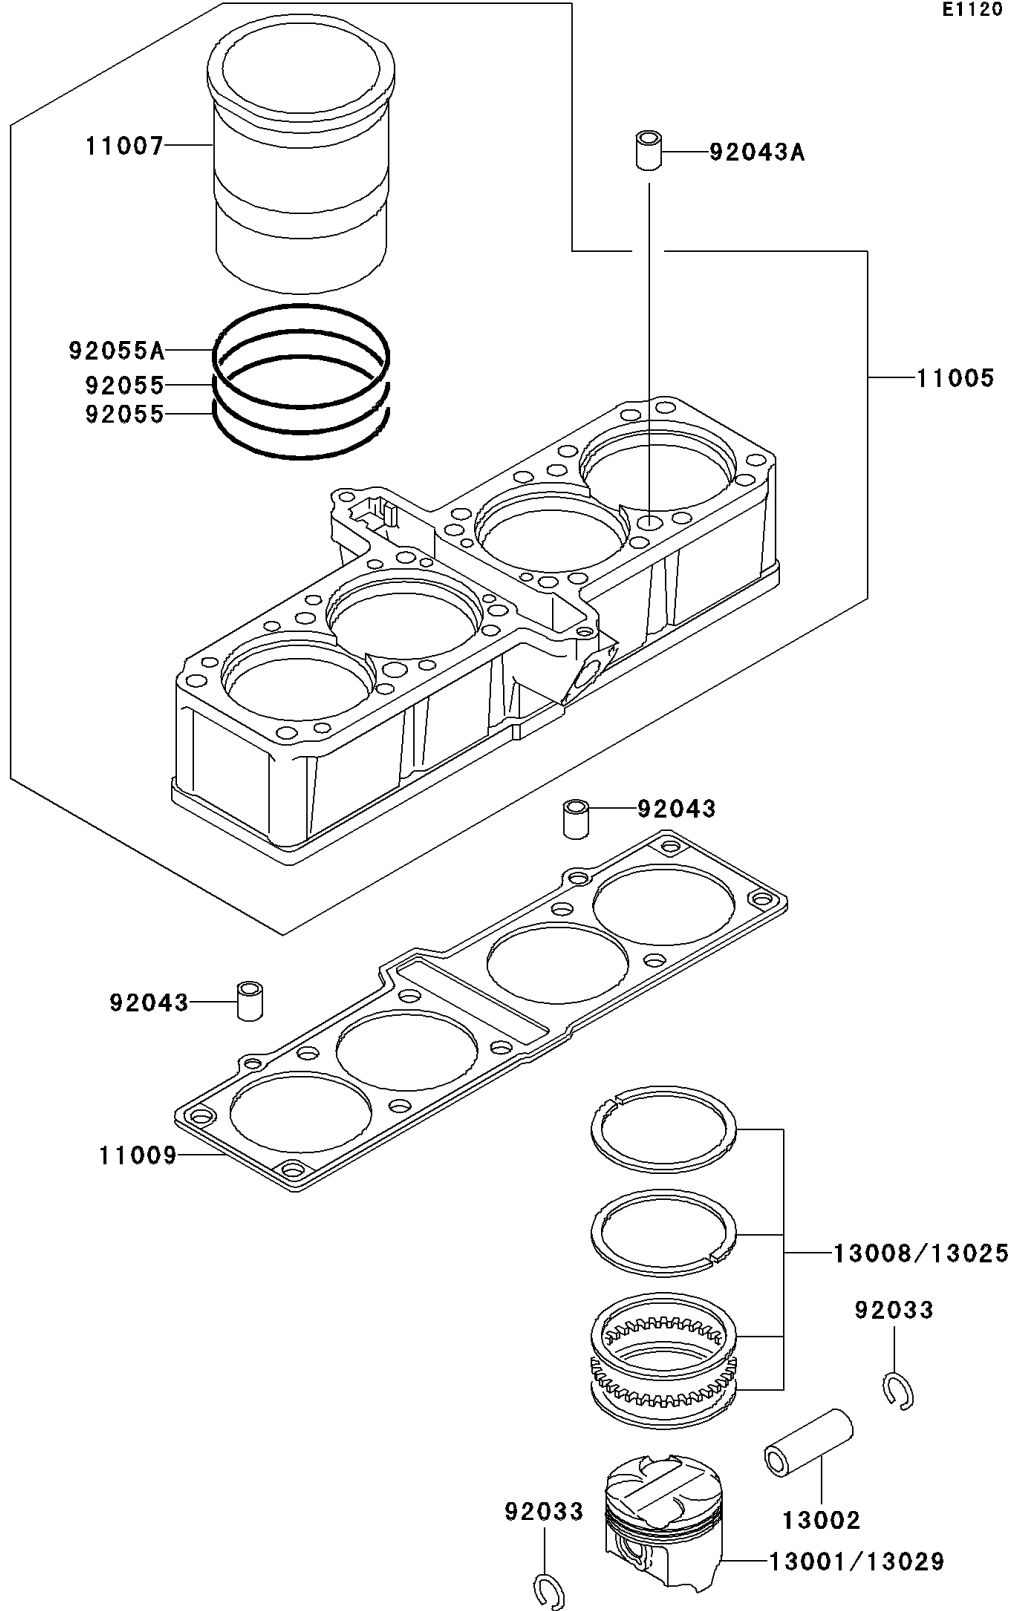

# 2003 Voyager XII PARTS DIAGRAM

Cylinder/Piston(s)

E1120

## 2003 Voyager XII PARTS LIST

Cylinder/Piston(s)

ITEM NAME	PART NUMBER	QUANTITY
CYLINDER-ENGINE (Ref # 11005)	11005-1537	1
LINER-CYLINDER (Ref # 11007)	11007-1084	4
GASKET,CYLINDER BASE (Ref # 11009)	11009-1554	1
PISTON-ENGINE,STD (Ref # 13001)	13001-1222	4
PIN-PISTON (Ref # 13002)	13002-1060	4
RING-SET-PISTON,STD (Ref # 13008)	13008-1071	4
RING-SET-PISTON L,O/S 0.50 (Ref # 13025)	13025-1070	4
PISTON-ENGINE L,O/S 0.50 (Ref # 13029)	13029-1143	4
RING-SNAP (Ref # 92033)	92033-1207	8
PIN,8.2X10X14 (Ref # 92043)	92043-1264	2
PIN,11.5X14X14 (Ref # 92043A)	92043-1279	2
RING-O,84.4X2.4 (Ref # 92055)	92055-1323	8
RING-O,82.5X2 (Ref # 92055A)	92055-1331	4