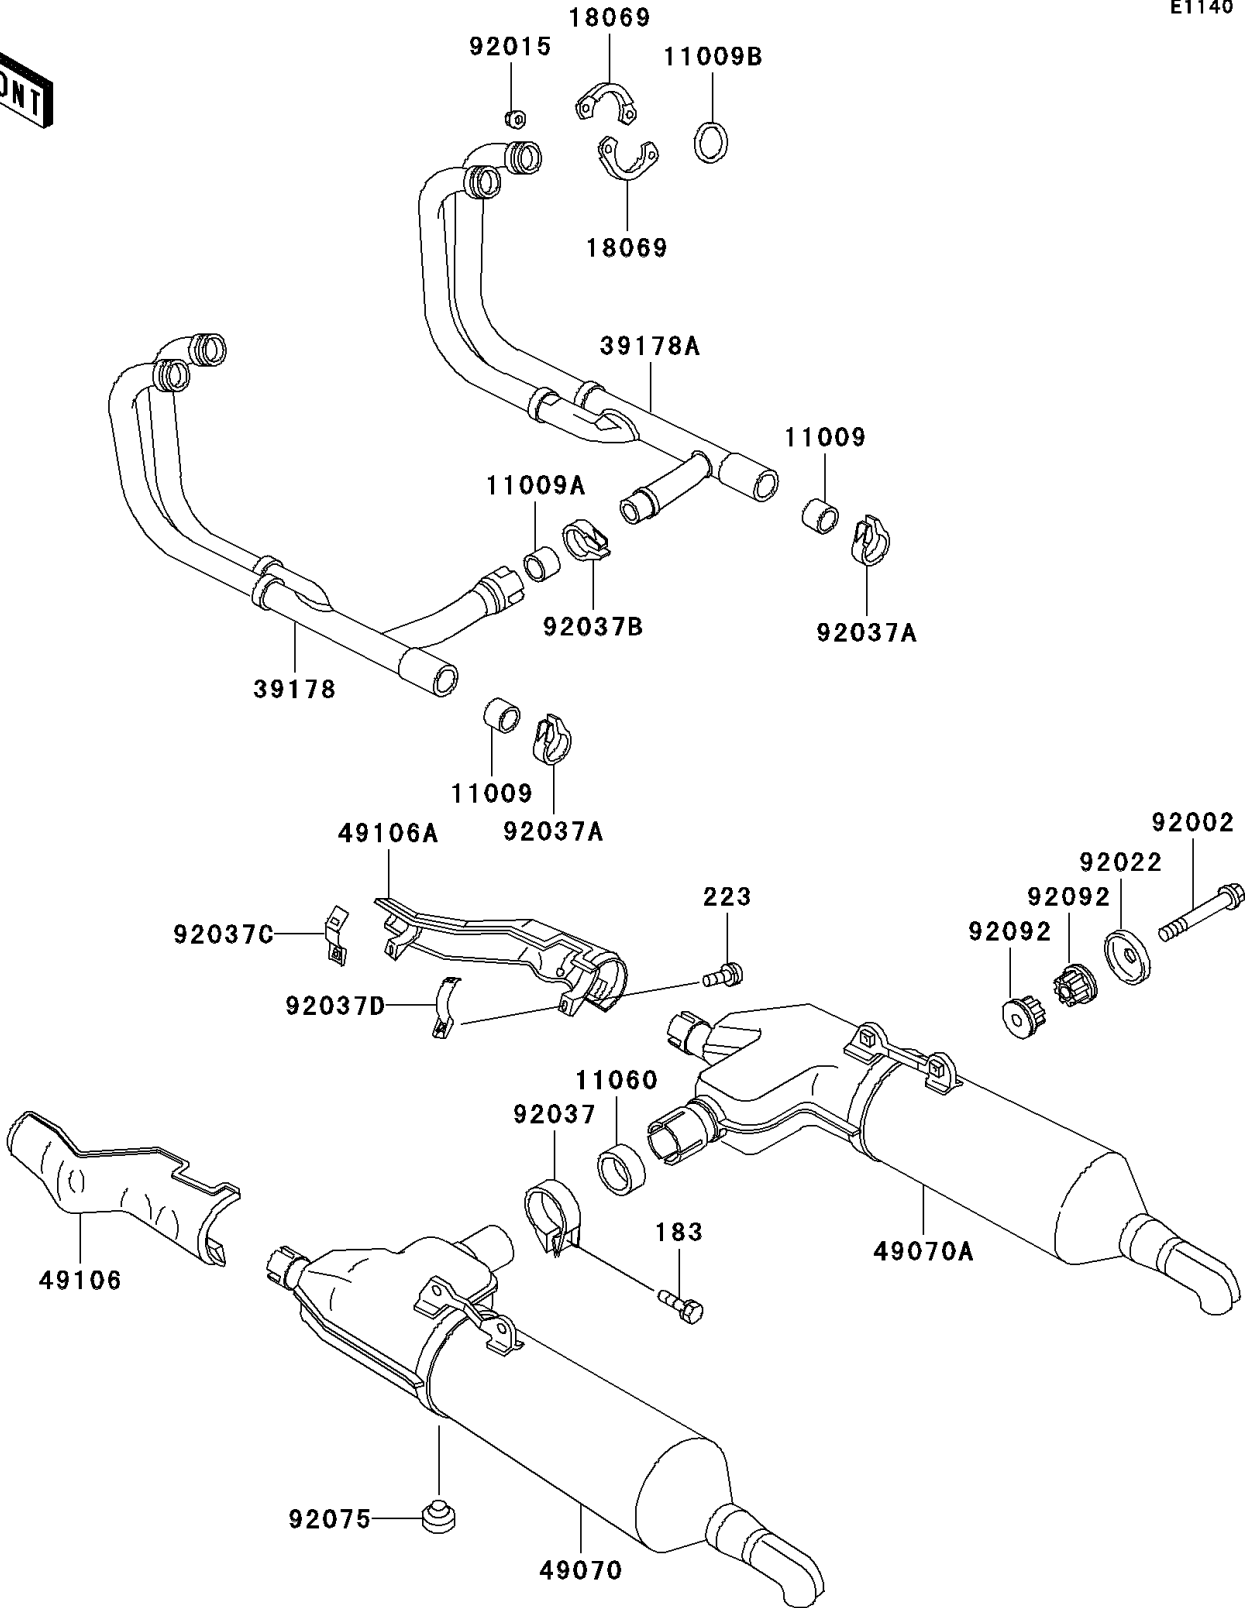

2001 Voyager XII PARTS DIAGRAM

Muffler(s)

E1140

2001 Voyager XII PARTS LIST

Muffler(s)

ITEM NAME	PART NUMBER	QUANTITY
-----------	-------------	----------