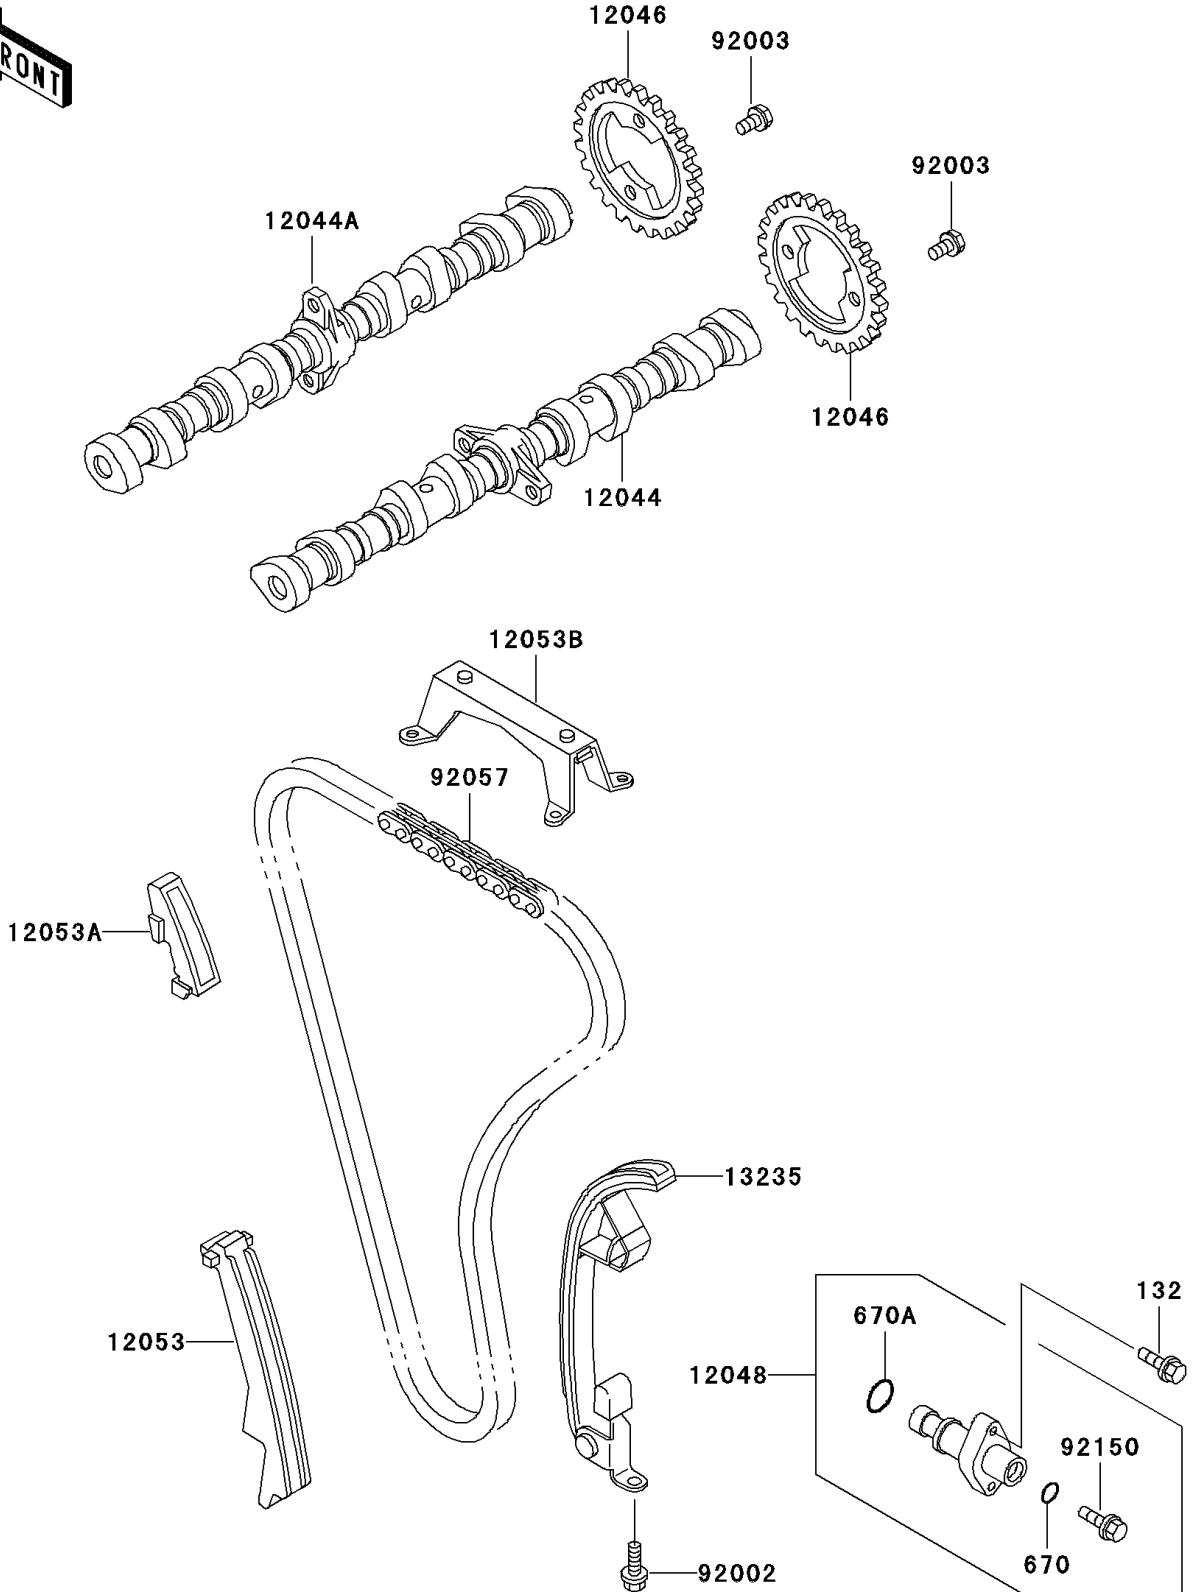

2001 Voyager XII PARTS DIAGRAM

Camshaft(s)/Tensioner

E1230

2001 Voyager XII PARTS LIST

Camshaft(s)/Tensioner

ITEM NAME	PART NUMBER	QUANTITY
BOLT-FLANGED-SMALL (Ref # 132)	132G0625	2
O RING (Ref # 670)	670D2010	1
O RING,21MM (Ref # 670A)	670D2021	1
CAMSHAFT-VALVE,INTAKE (Ref # 12044)	12044-1165	1
CAMSHAFT-VALVE,EXHAUST (Ref # 12044A)	12044-1166	1
SPROCKET,CAMSHAFT,40T (Ref # 12046)	12046-1081	2
TENSIONER-ASSY (Ref # 12048)	12048-1075	1
GUIDE-CHAIN,FR,LOW (Ref # 12053)	12053-1182	1
GUIDE-CHAIN,FR,UPP (Ref # 12053A)	12053-1183	1
GUIDE-CHAIN,UPP (Ref # 12053B)	12053-1185	1
GUIDE-COMP,CHAIN,RR (Ref # 13235)	13235-1058	1
BOLT,6X14 (Ref # 92002)	92002-1656	1
BOLT,FLANGED,6X11 (Ref # 92003)	92003-208	4
CHAIN,CAMSHAFT (Ref # 92057)	92057-1206	1
BOLT,TENSIONER (Ref # 92150)	92150-1381	1