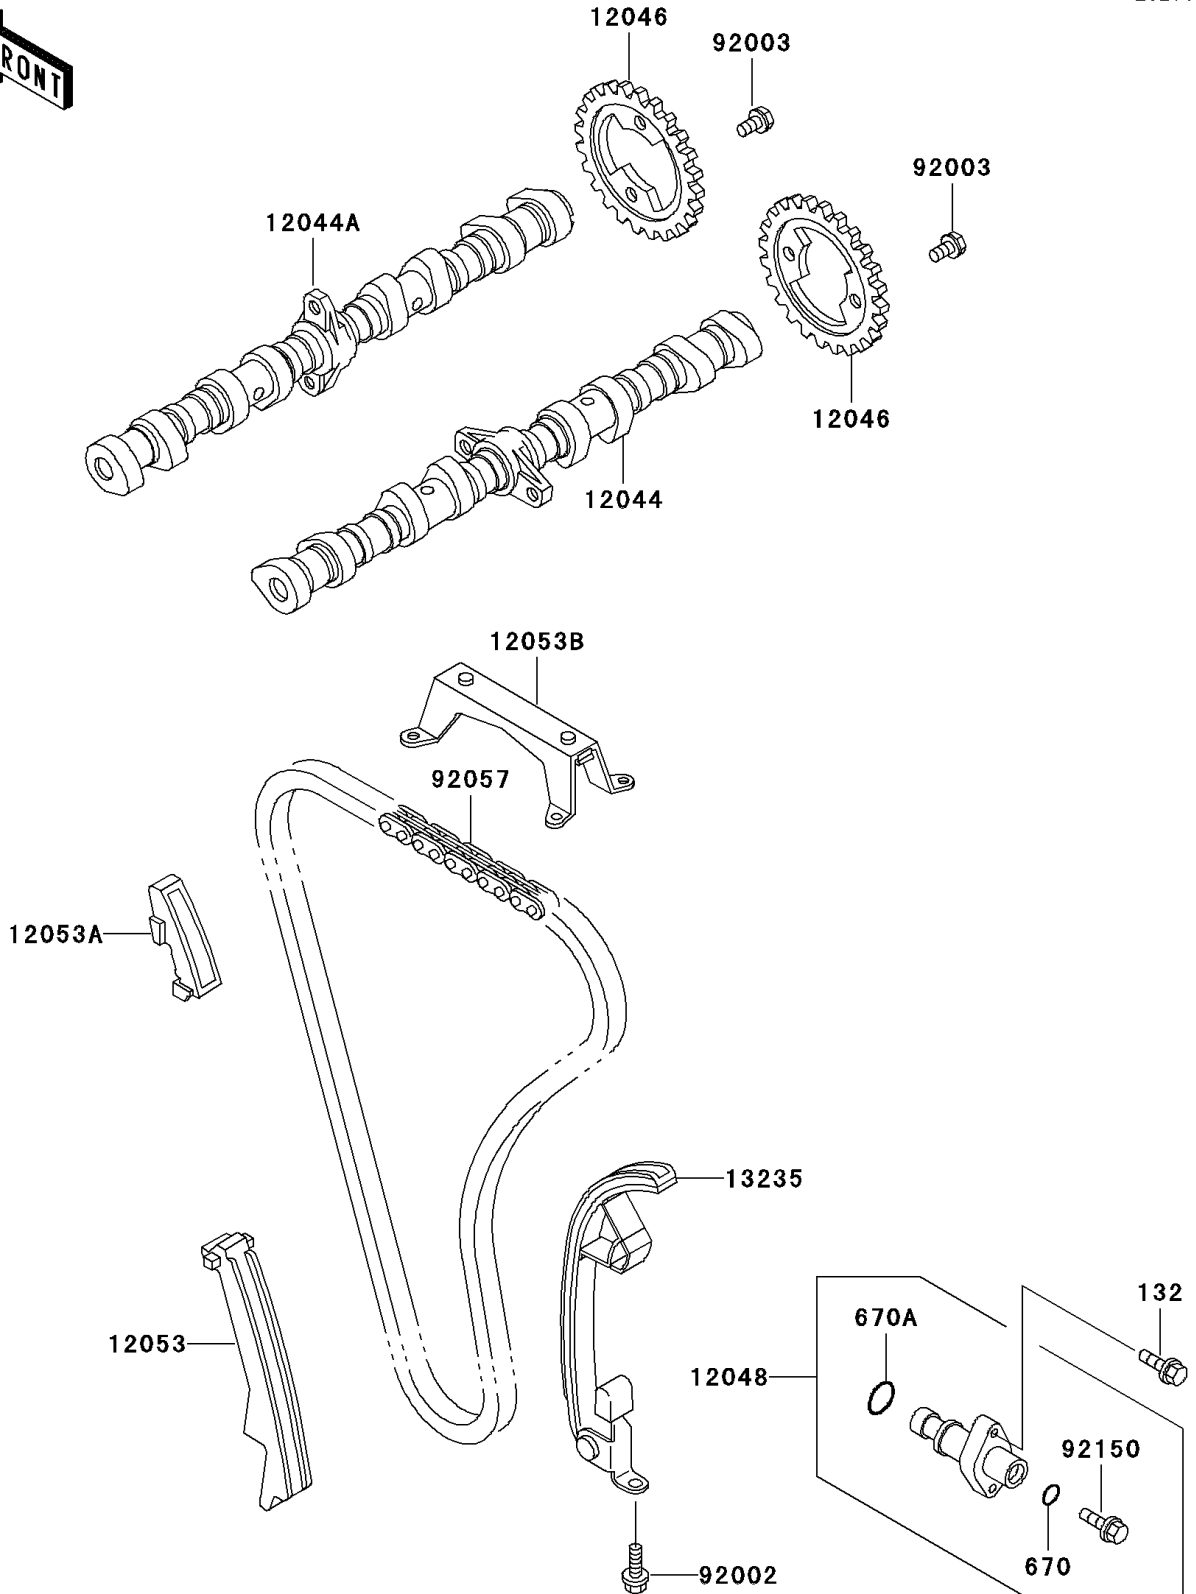

2003 Voyager XII PARTS DIAGRAM

Camshaft(s)/Tensioner

E1230

2003 Voyager XII PARTS LIST

Camshaft(s)/Tensioner

ITEM NAME	PART NUMBER	QUANTITY
BOLT-FLANGED-SMALL (Ref # 132)	132G0625	2
O RING (Ref # 670)	670D2010	1
O RING,21MM (Ref # 670A)	670D2021	1
CAMSHAFT-VALVE,INTAKE (Ref # 12044)	12044-1165	1
CAMSHAFT-VALVE,EXHAUST (Ref # 12044A)	12044-1166	1
SPROCKET,CAMSHAFT,40T (Ref # 12046)	12046-1081	2
TENSIONER-ASSY (Ref # 12048)	12048-1075	1
GUIDE-CHAIN,FR,LOW (Ref # 12053)	12053-1182	1
GUIDE-CHAIN,FR,UPP (Ref # 12053A)	12053-1183	1
GUIDE-CHAIN,UPP (Ref # 12053B)	12053-1185	1
GUIDE-COMP,CHAIN,RR (Ref # 13235)	13235-1058	1
BOLT,6X14 (Ref # 92002)	92002-1656	1
BOLT,FLANGED,6X11 (Ref # 92003)	92003-208	4
CHAIN,CAMSHAFT (Ref # 92057)	92057-1206	1
BOLT,TENSIONER (Ref # 92150)	92150-1381	1