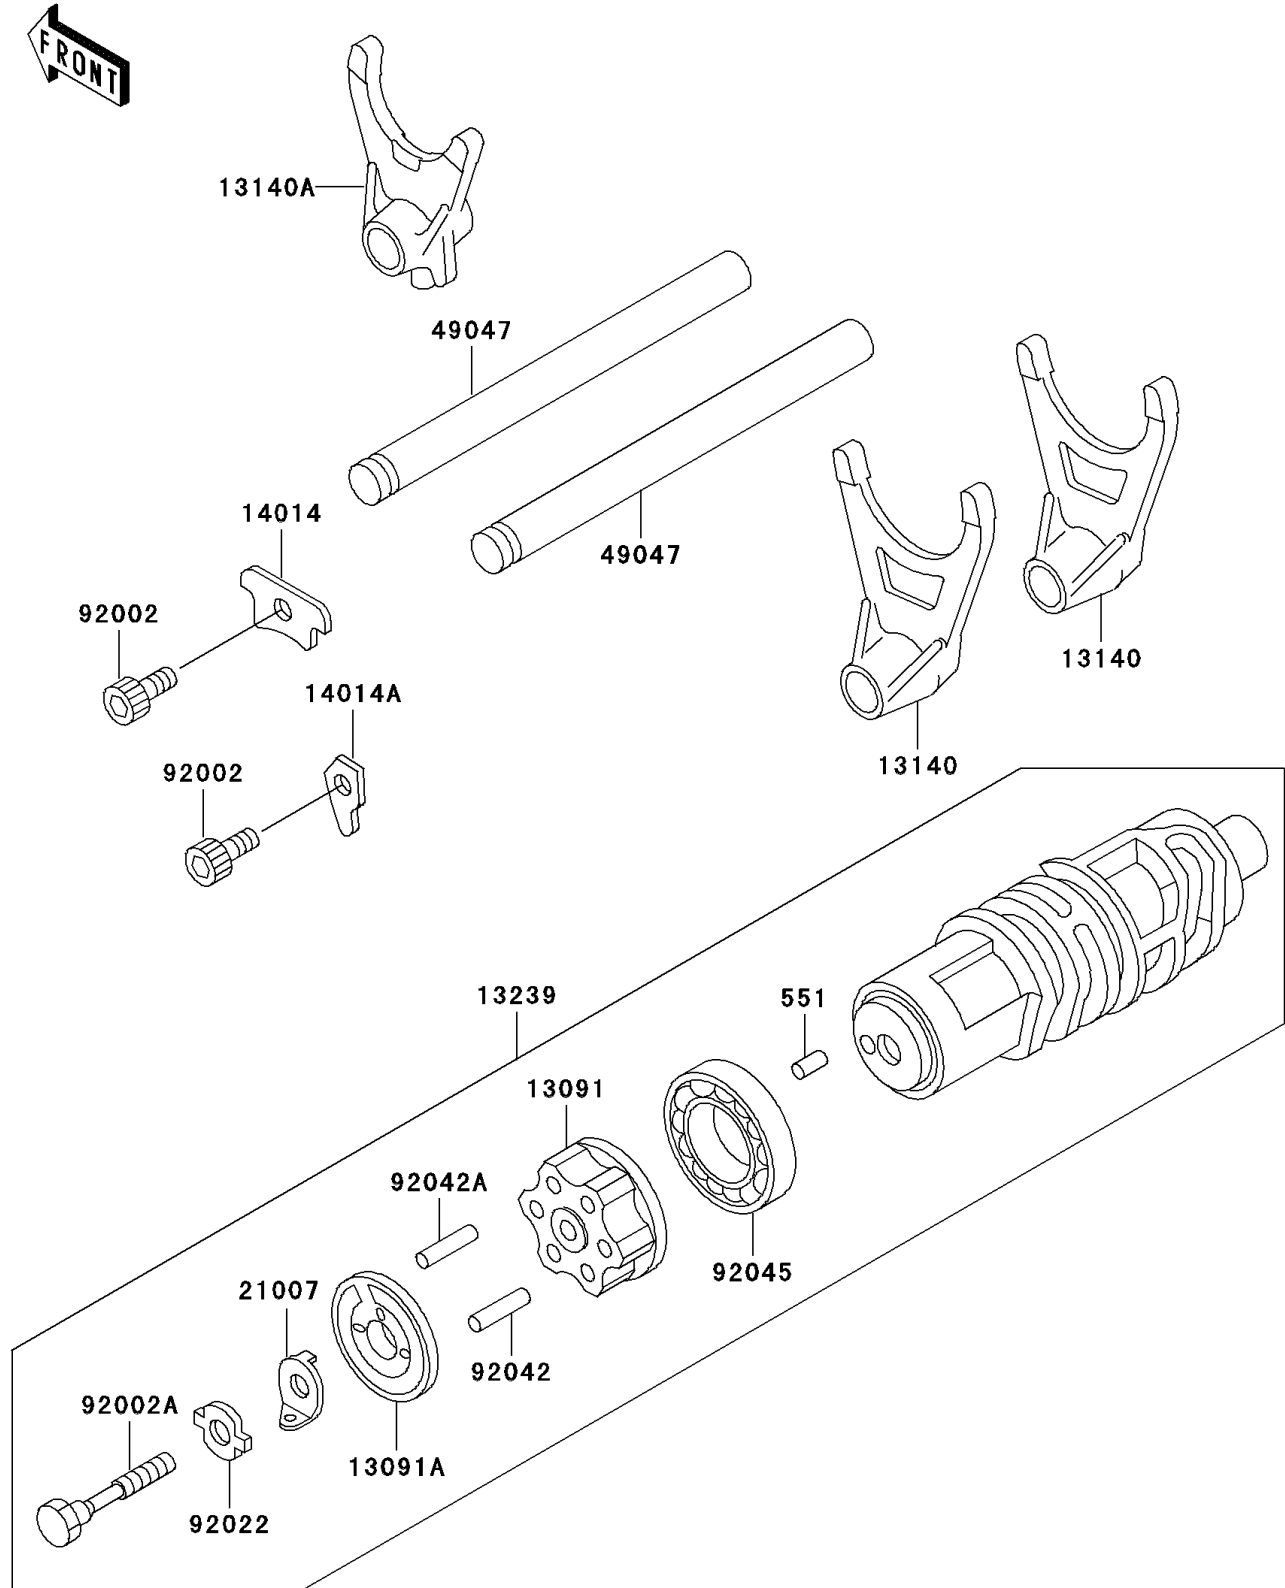

# 2001 Voyager XII PARTS DIAGRAM

Gear Change Drum/Shift Fork(s)

E1362

## 2001 Voyager XII PARTS LIST

### Gear Change Drum/Shift Fork(s)

ITEM NAME	PART NUMBER	QUANTITY
PIN-DOWEL,4X8 (Ref # 551)	551A0408	1
HOLDER (Ref # 13091)	13091-1409	1
HOLDER,CHANGE DRUM PIN (Ref # 13091A)	13091-1442	1
FORK-SHIFT (Ref # 13140)	13140-1146	2
FORK-SHIFT (Ref # 13140A)	13140-1147	1
DRUM-ASSY-CHANGE (Ref # 13239)	13239-1129	1
PLATE-POSITION (Ref # 14014)	14014-1073	1
PLATE-POSITION (Ref # 14014A)	14014-1074	1
ROTOR, TOP SWITCH (Ref # 21007)	21007-1192	1
ROD-SHIFT (Ref # 49047)	49047-1055	2
BOLT, SOCKET, 6X14 (Ref # 92002)	92002-1592	2
BOLT, 6X45 (Ref # 92002A)	92002-1873	1
WASHER (Ref # 92022)	92022-1824	1
PIN, DOWEL, 4X15.8 (Ref # 92042)	92042-014	5
PIN, DOWEL, 4X17.8 (Ref # 92042A)	92042-020	1
BEARING-BALL, 16005(NTN) (Ref # 92045)	92045-1045	1