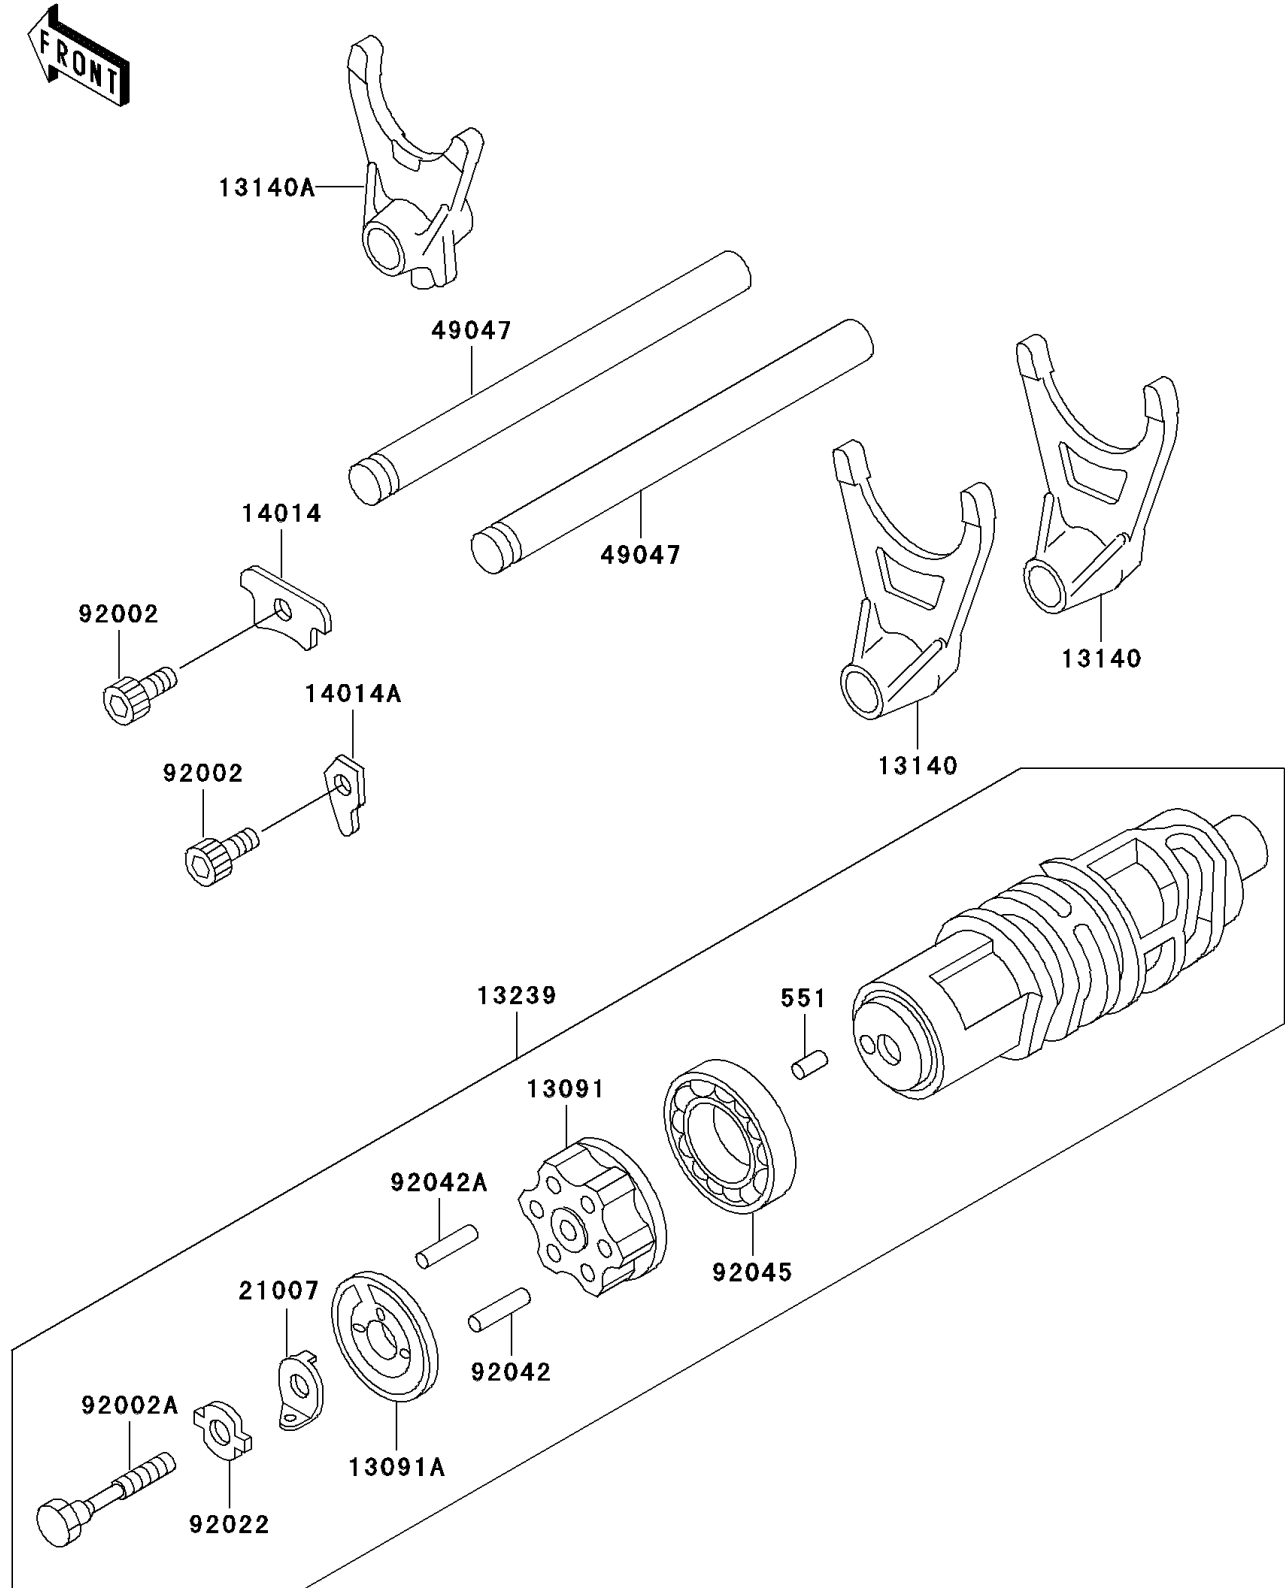

2003 Voyager XII PARTS DIAGRAM

Gear Change Drum/Shift Fork(s)

E1362

2003 Voyager XII PARTS LIST

Gear Change Drum/Shift Fork(s)

ITEM NAME	PART NUMBER	QUANTITY
PIN-DOWEL,4X8 (Ref # 551)	551A0408	1
HOLDER (Ref # 13091)	13091-1409	1
HOLDER,CHANGE DRUM PIN (Ref # 13091A)	13091-1442	1
FORK-SHIFT (Ref # 13140)	13140-1146	2
FORK-SHIFT (Ref # 13140A)	13140-1147	1
DRUM-ASSY-CHANGE (Ref # 13239)	13239-1129	1
PLATE-POSITION (Ref # 14014)	14014-1073	1
PLATE-POSITION (Ref # 14014A)	14014-1074	1
ROTOR, TOP SWITCH (Ref # 21007)	21007-1192	1
ROD-SHIFT (Ref # 49047)	49047-1055	2
BOLT, SOCKET, 6X14 (Ref # 92002)	92002-1592	2
BOLT, 6X45 (Ref # 92002A)	92002-1873	1
WASHER (Ref # 92022)	92022-1824	1
PIN, DOWEL, 4X15.8 (Ref # 92042)	92042-014	5
PIN, DOWEL, 4X17.8 (Ref # 92042A)	92042-020	1
BEARING-BALL, 16005(NTN) (Ref # 92045)	92045-1045	1