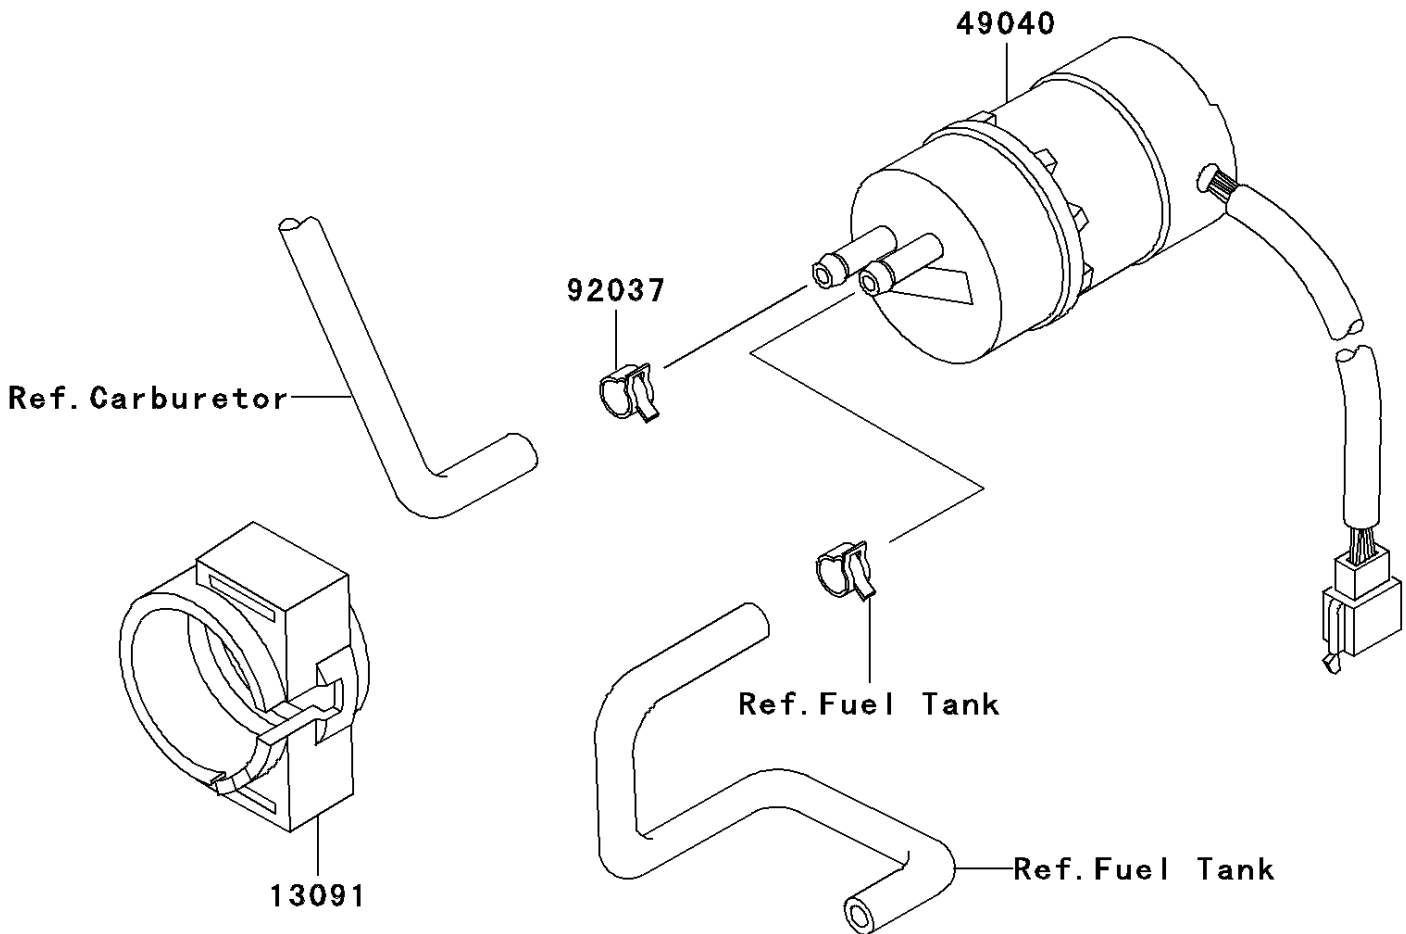

# 2001 Voyager XII PARTS DIAGRAM

Fuel Pump

E1520

## 2001 Voyager XII PARTS LIST

### Fuel Pump

ITEM NAME	PART NUMBER	QUANTITY
HOLDER (Ref # 13091)	13091-1512	1
PUMP-FUEL (Ref # 49040)	49040-1063	1
CLAMP,TUBE (Ref # 92037)	92037-1505	1