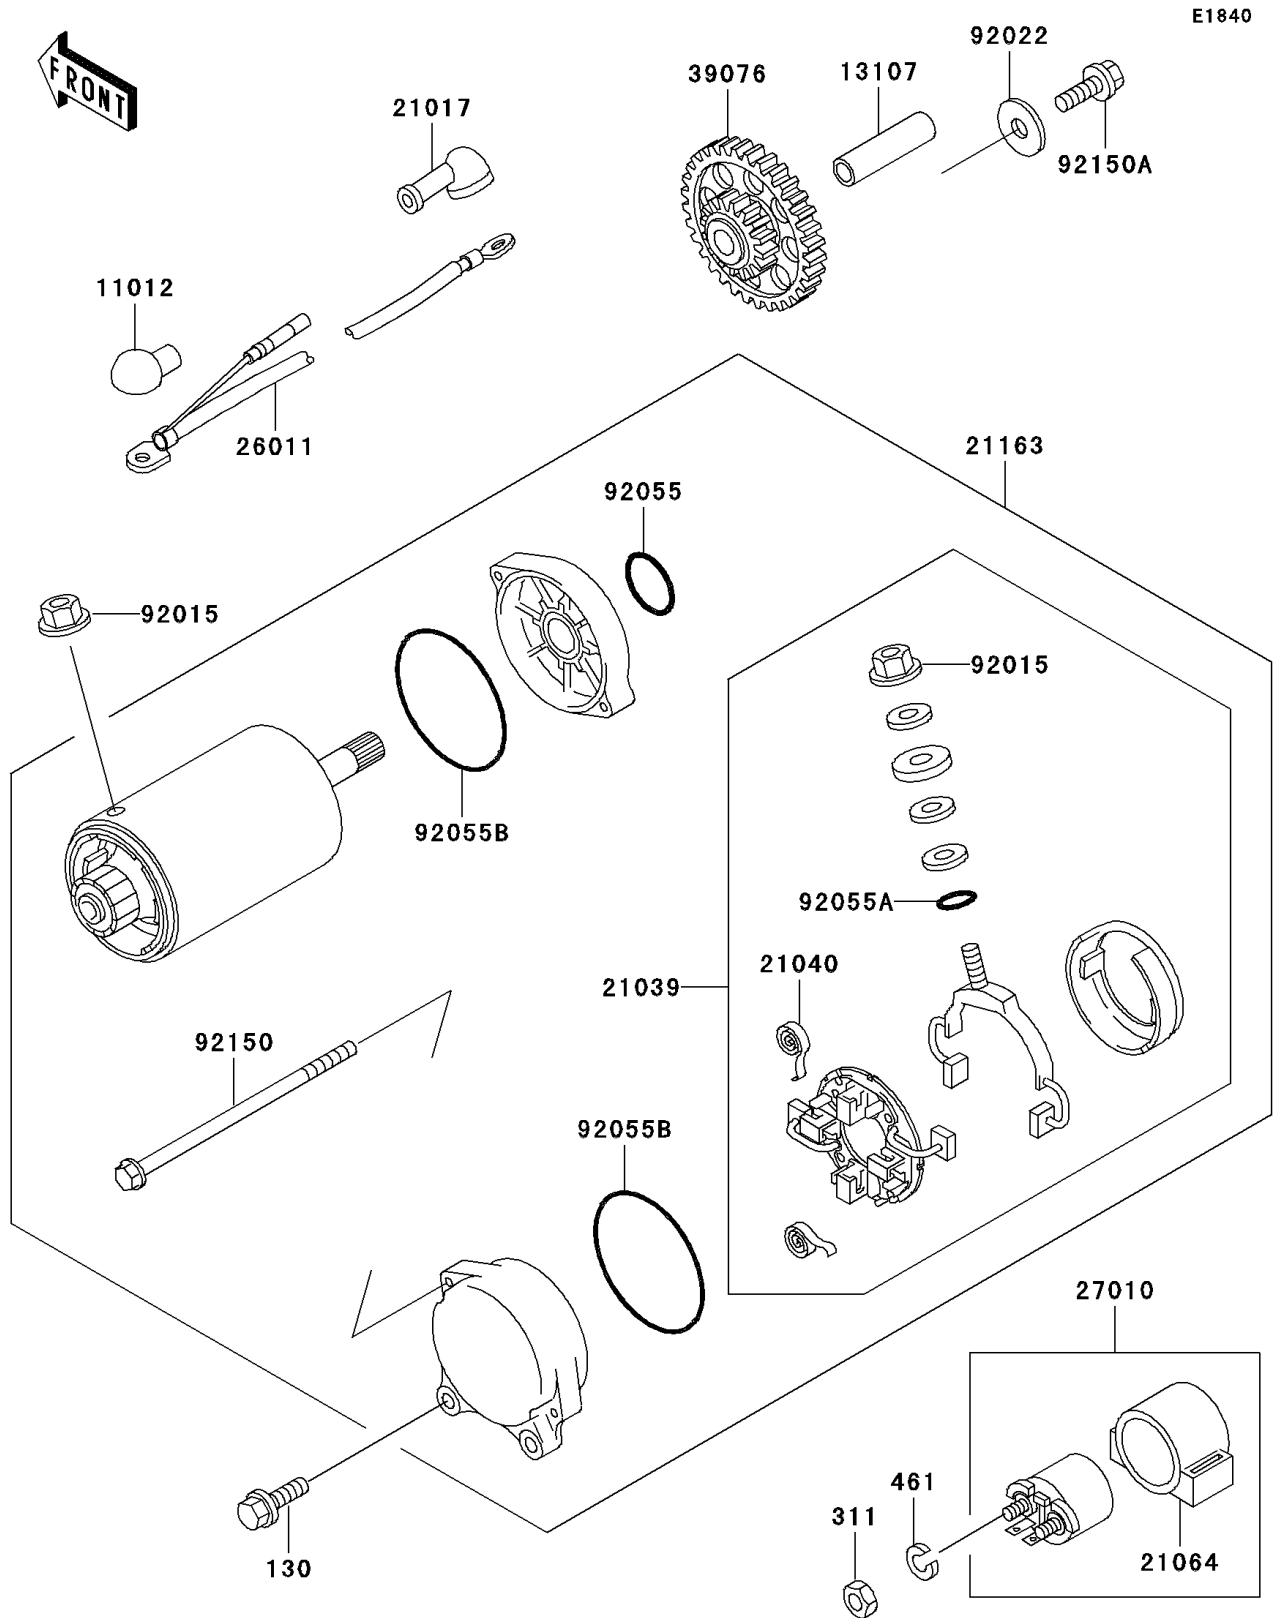

2001 Voyager XII PARTS DIAGRAM

Starter Motor

2001 Voyager XII PARTS LIST

Starter Motor

ITEM NAME	PART NUMBER	QUANTITY
BOLT-FLANGED,6X25 (Ref # 130)	130G0625	2
NUT-HEX,6MM (Ref # 311)	311B0600	2
WASHER-SPRING,6MM (Ref # 461)	461F0600	2
CAP,TERMINAL (Ref # 11012)	11012-1354	1
SHAFT,IDLE GEAR (Ref # 13107)	13107-1106	1
GROMMET,STARTER TERMINAL (Ref # 21017)	21017-017	1
BRUSH,CARBON (Ref # 21039)	21039-1060	1
SPRING-BRUSH (Ref # 21040)	21040-1055	4
DAMPER,MAGNETIC SWITCH (Ref # 21064)	21064-002	1
STARTER-ELECTRIC (Ref # 21163)	21163-1196	1
WIRE-LEAD,STARTER MOTOR (Ref # 26011)	26011-1369	1
SWITCH,MAGNETIC (Ref # 27010)	27010-1209	1
LIMITER,STARTER IDLE (Ref # 39076)	39076-1067	1
NUT,STARTER MOTOR (Ref # 92015)	92015-1476	2
WASHER,6X19.5X2 (Ref # 92022)	92022-1517	1
RING-O (Ref # 92055)	92055-1276	1
RING-O,4.5X2.0 (Ref # 92055A)	92055-1370	1
RING-O,STARTER MOTOR (Ref # 92055B)	92055-1381	2
BOLT,STARTER MOTOR (Ref # 92150)	92150-1572	2
BOLT,6X12 (Ref # 92150A)	92150-1826	1