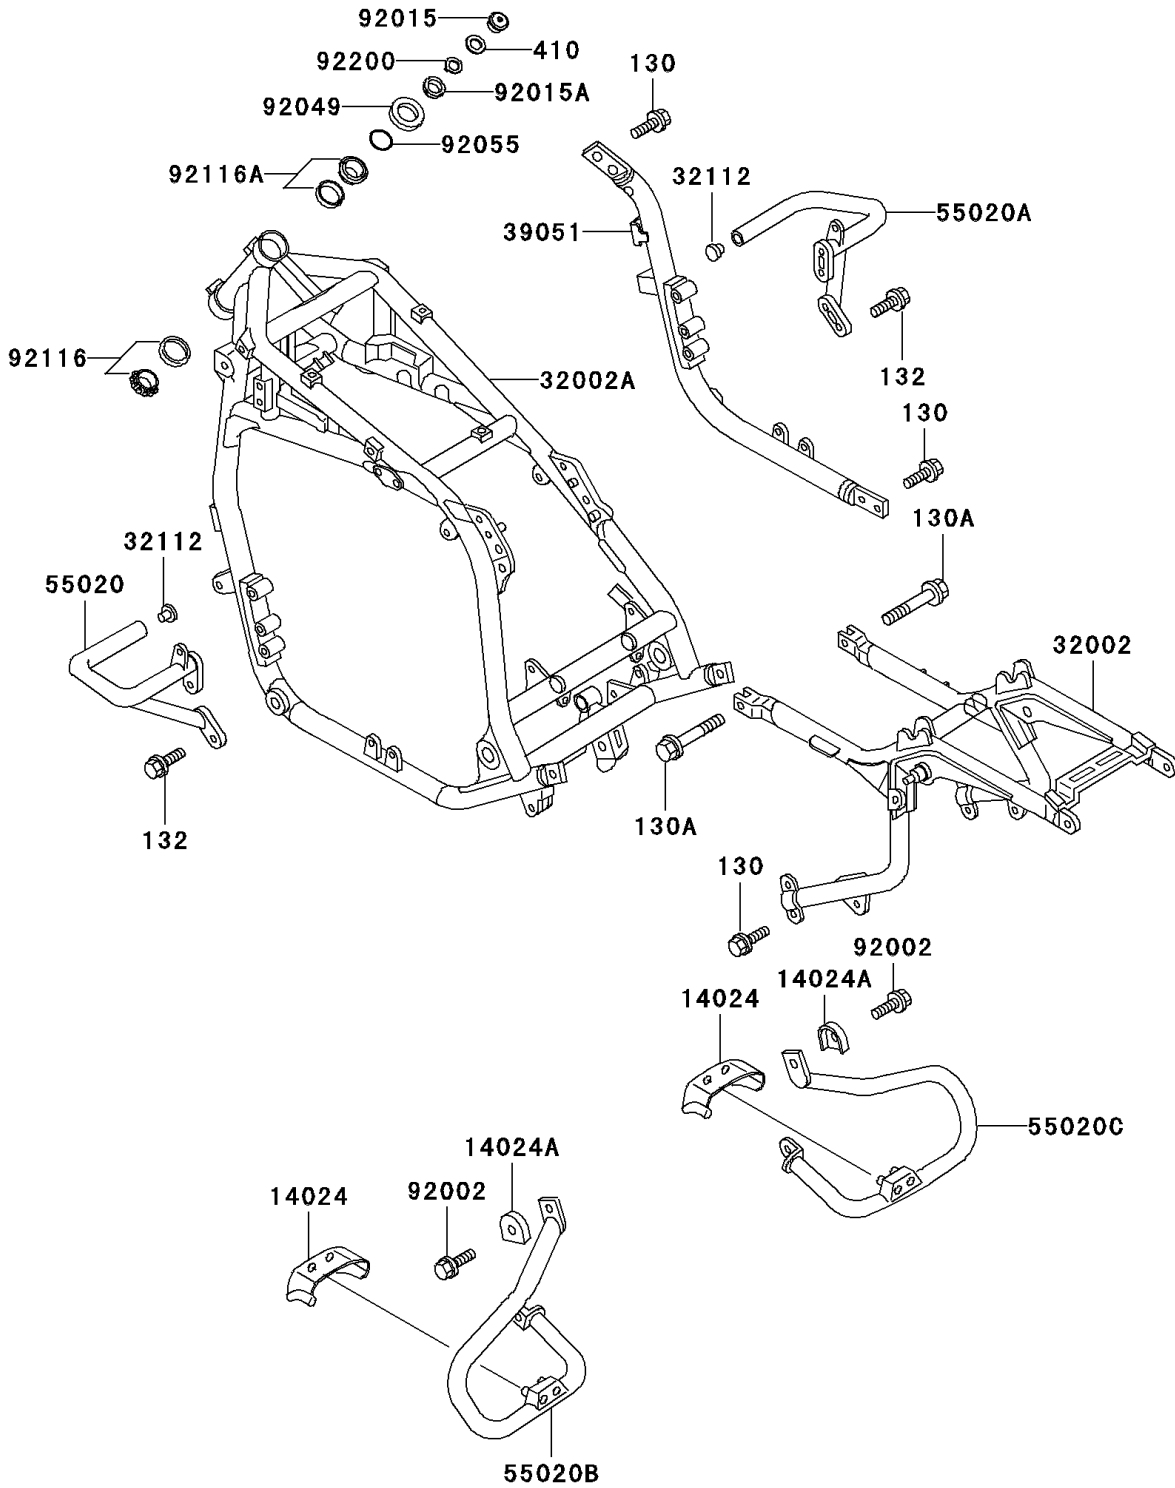

2001 Voyager XII PARTS DIAGRAM

Frame

F2120

2001 Voyager XII PARTS LIST

Frame

ITEM NAME	PART NUMBER	QUANTITY
BOLT-FLANGED (Ref # 130)	130S1016	6
BOLT-FLANGED,10X40 (Ref # 130A)	130S1040	2
BOLT-FLANGED-SMALL,8X12 (Ref # 132)	132J0812	4
W-PLAIN-S (Ref # 410)	410F1800	1
COVER,SIDE BAG STAY (Ref # 14024)	14024-1335	2
COVER,SIDE BAG STAY (Ref # 14024A)	14024-1336	2
FRAME-COMP,RR (Ref # 32002)	32002-1861	1
FRAME-COMP,FR (Ref # 32002A)	32002-1947	1
PLUG,22X3 (Ref # 32112)	32112-008	2
FRAME-COMP-SIDE (Ref # 39051)	39051-1052	1
GUARD,FR,LH (Ref # 55020)	55020-1212	1
GUARD,FR,RH (Ref # 55020A)	55020-1213	1
GUARD,RR,LH (Ref # 55020B)	55020-1214	1
GUARD,RR,RH (Ref # 55020C)	55020-1215	1
BOLT,FLANGED,10X20 (Ref # 92002)	92002-1827	2
NUT,18MM (Ref # 92015)	92015-1404	1
NUT,25MM,T=12 (Ref # 92015A)	92015-1546	1
SEAL-OIL,STEERING STEM (Ref # 92049)	92049-1214	1
RING-O,ID=24.5 (Ref # 92055)	92055-1459	1
BEARING-ROLLER,LWR,32006JR RS (Ref # 92116)	92116-1008	1
BEARING-ROLLER,HI-CAP32005JR-1 (Ref # 92116A)	92116-1056	1
WASHER,CLAW,18.5X30X2.3 (Ref # 92200)	92200-1357	1