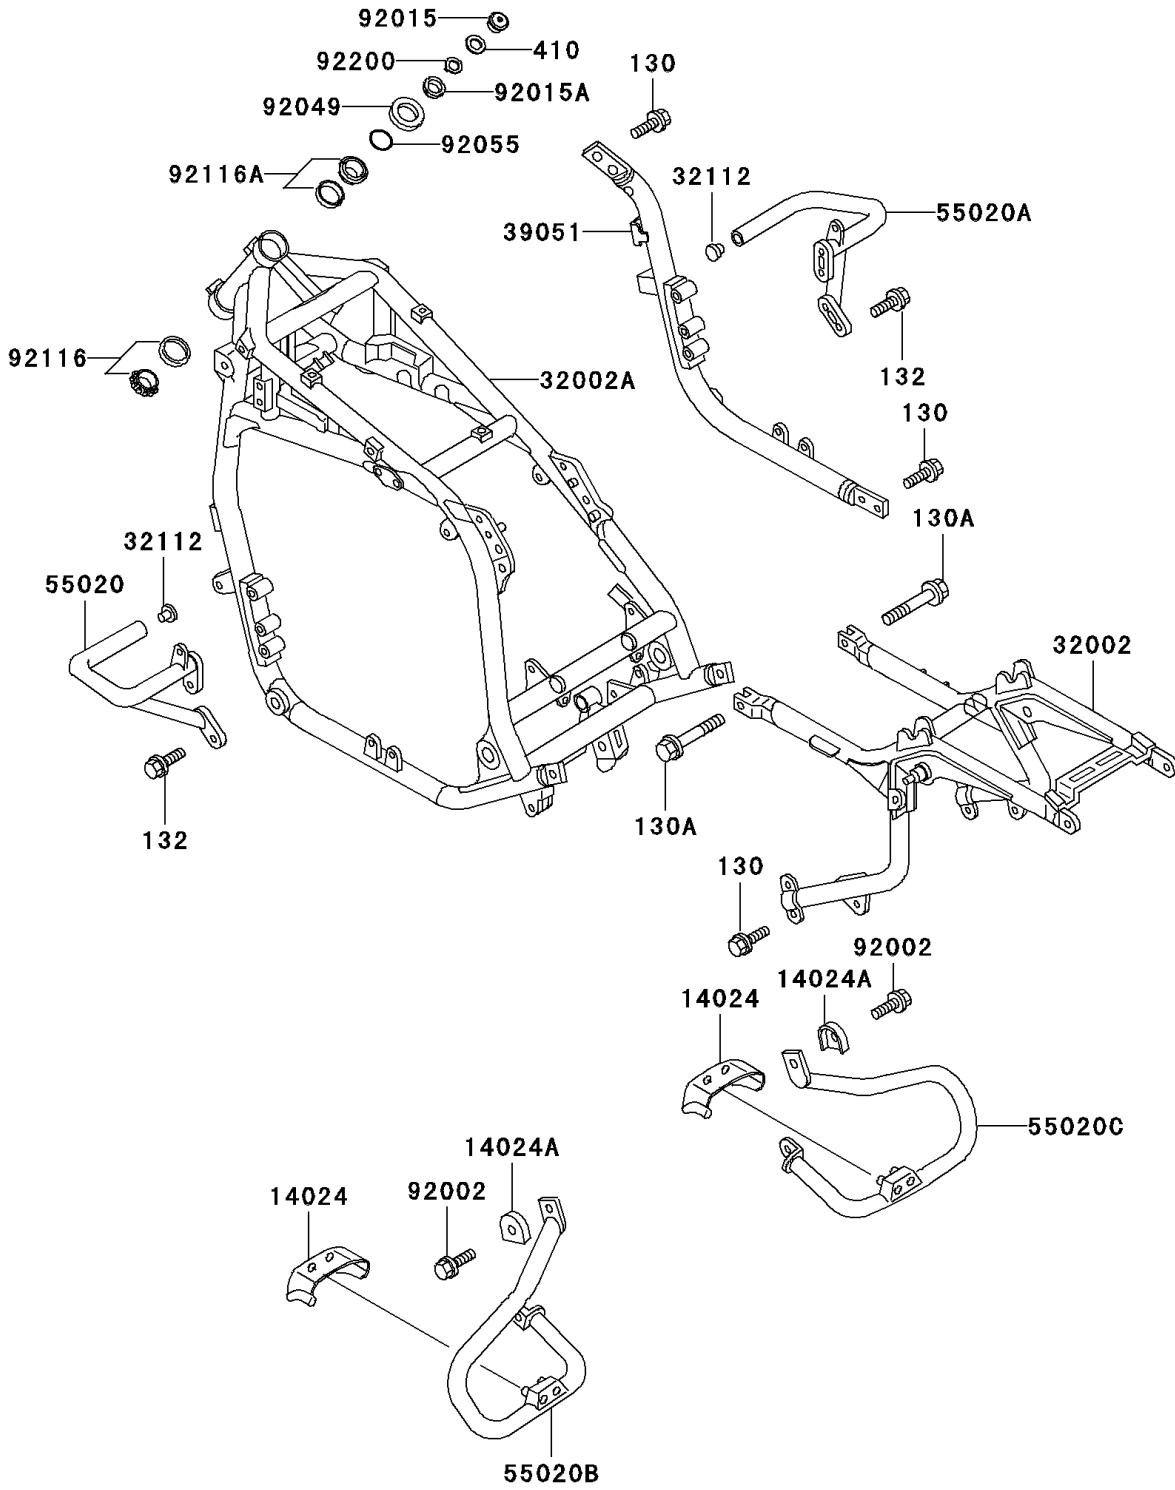

2003 Voyager XII PARTS DIAGRAM

Frame

F2120

2003 Voyager XII PARTS LIST

Frame

ITEM NAME	PART NUMBER	QUANTITY
BOLT-FLANGED (Ref # 130)	130S1016	6
BOLT-FLANGED,10X40 (Ref # 130A)	130S1040	2
BOLT-FLANGED-SMALL,8X12 (Ref # 132)	132J0812	4
W-PLAIN-S (Ref # 410)	410F1800	1
COVER,SIDE BAG STAY (Ref # 14024)	14024-1335	2
COVER,SIDE BAG STAY (Ref # 14024A)	14024-1336	2
FRAME-COMP,RR (Ref # 32002)	32002-1861	1
FRAME-COMP,FR (Ref # 32002A)	32002-1947	1
PLUG,22X3 (Ref # 32112)	32112-008	2
FRAME-COMP-SIDE (Ref # 39051)	39051-1052	1
GUARD,FR,LH (Ref # 55020)	55020-1212	1
GUARD,FR,RH (Ref # 55020A)	55020-1213	1
GUARD,RR,LH (Ref # 55020B)	55020-1214	1
GUARD,RR,RH (Ref # 55020C)	55020-1215	1
BOLT,FLANGED,10X20 (Ref # 92002)	92002-1827	2
NUT,18MM (Ref # 92015)	92015-1404	1
NUT,25MM,T=12 (Ref # 92015A)	92015-1546	1
SEAL-OIL,STEERING STEM (Ref # 92049)	92049-1214	1
RING-O,ID=24.5 (Ref # 92055)	92055-1459	1
BEARING-ROLLER,LWR,32006JR RS (Ref # 92116)	92116-1008	1
BEARING-ROLLER,HI-CAP32005JR-1 (Ref # 92116A)	92116-1056	1
WASHER,CLAW,18.5X30X2.3 (Ref # 92200)	92200-1357	1