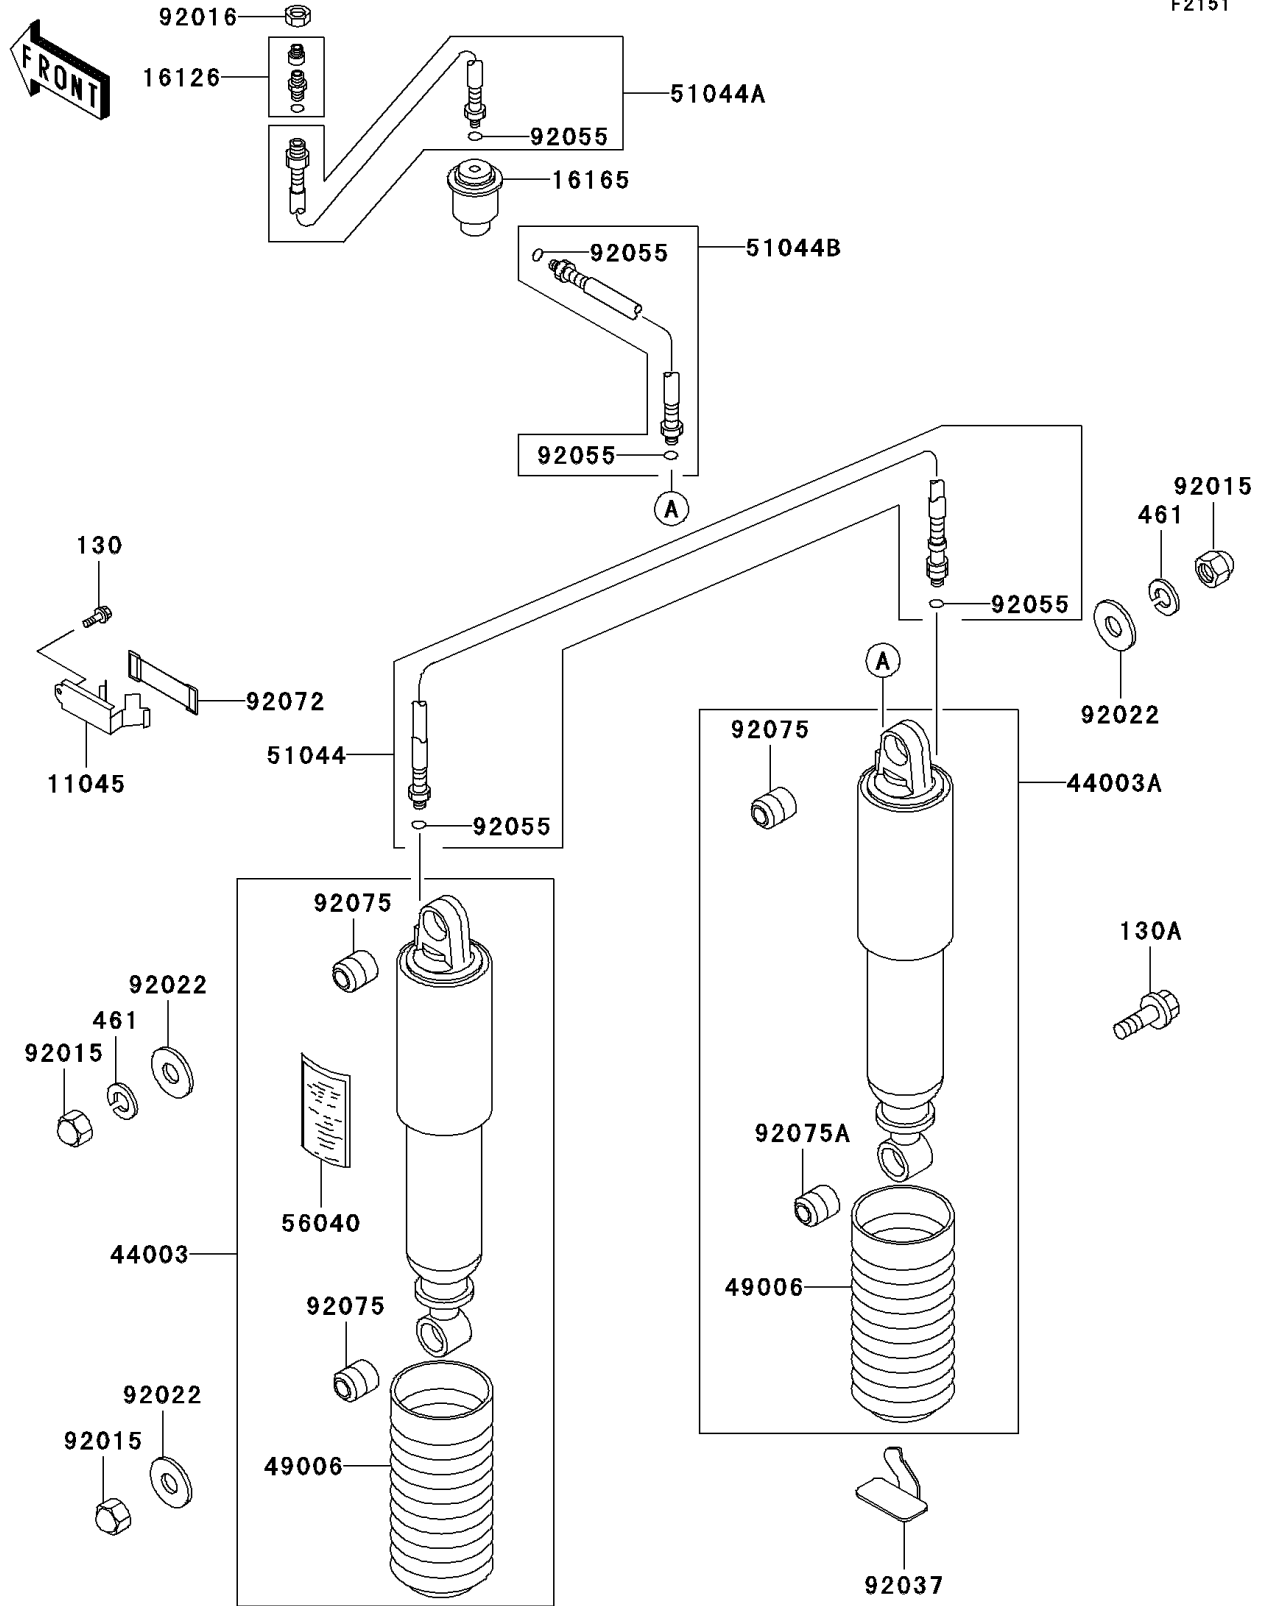

2002 Voyager XII PARTS DIAGRAM

Suspension/Shock Absorber

F2151

2002 Voyager XII PARTS LIST

Suspension/Shock Absorber

ITEM NAME	PART NUMBER	QUANTITY
BOLT-FLANGED,6X10 (Ref # 130)	130B0610	1
BOLT-FLANGED,10X35 (Ref # 130A)	130J1035	1
WASHER-SPRING,10MM,BLACK (Ref # 461)	461K1000	2
BRACKET,SEPARATOR (Ref # 11045)	11045-1245	1
VALVE,AIR (Ref # 16126)	16126-1029	1
SEPARATOR (Ref # 16165)	16165-1056	1
DAMPER-ASSY,SHOCKABSORBER,LH (Ref # 44003)	44003-1682	1
DAMPER-ASSY,SHOCKABSORBER,RH (Ref # 44003A)	44003-1683	1
BOOT,SHOCKABSORBER,BLACK (Ref # 49006)	49006-1092	2
TUBE-ASSY,SHOCKABSORBER (Ref # 51044)	51044-1079	1
TUBE-ASSY,SHOCKABSORBER (Ref # 51044A)	51044-1080	1
TUBE-ASSY,SHOCKABSORBER (Ref # 51044B)	51044-1081	1
LABEL-WARNING (Ref # 56040)	56040-1030	1
NUT,CAP,10MM,BLACK (Ref # 92015)	92015-1203	3
NUT,14MM (Ref # 92016)	92016-044	1
WASHER,10.5X30X2.3,BLACK (Ref # 92022)	92022-1302	3
CLAMP,HARNESS (Ref # 92037)	92037-1820	3
RING-O,FORK (Ref # 92055)	92055-1100	5
BAND,L=50 (Ref # 92072)	92072-1419	1
DAMPER,SHOCKABSORBER (Ref # 92075)	92075-1141	3
DAMPER,SHOCKABSORBER (Ref # 92075A)	92075-1586	1