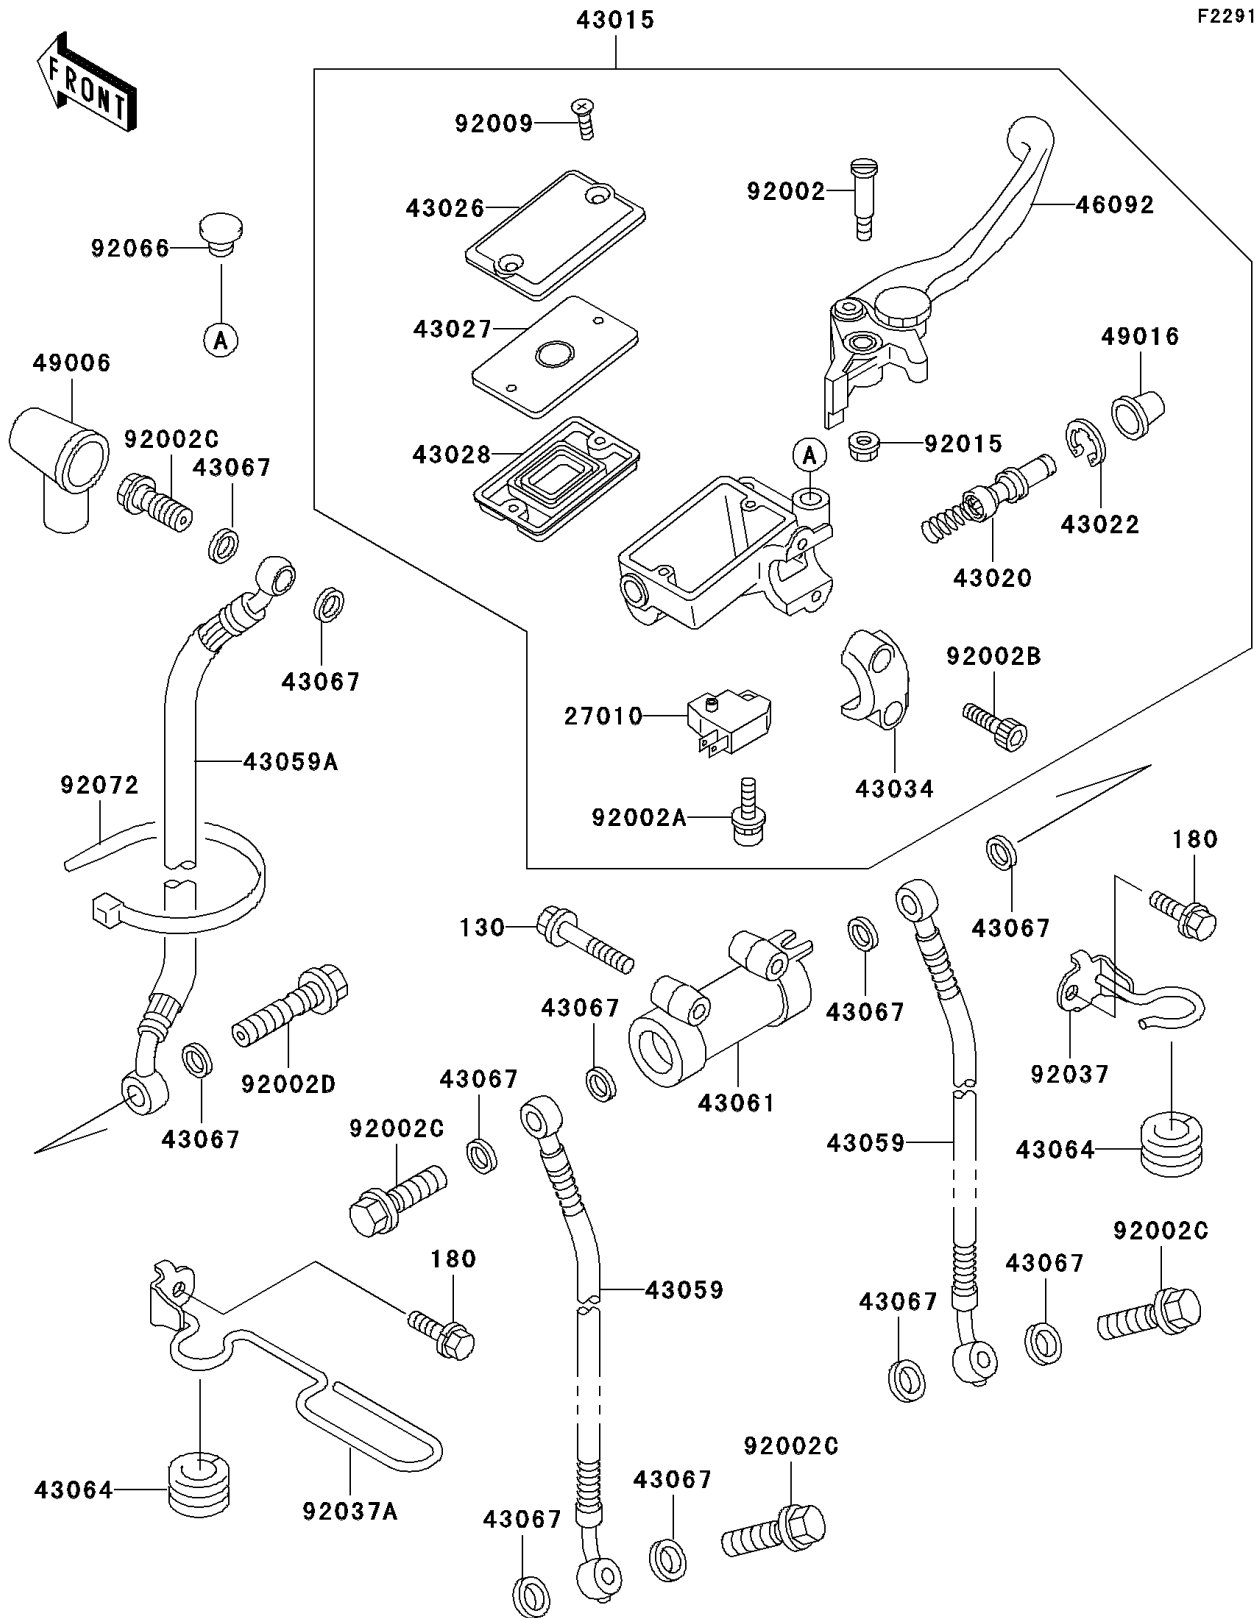

# 2003 Voyager XII PARTS DIAGRAM

Front Master Cylinder

## 2003 Voyager XII PARTS LIST

### Front Master Cylinder

ITEM NAME	PART NUMBER	QUANTITY
BOLT-FLANGED,6X60 (Ref # 130)	130G0660	2
BOLT-UPSET-WS (Ref # 180)	180C0612	2
SWITCH,CRUISE CONTROL CANCEL (Ref # 27010)	27010-1232	1
CYLINDER-ASSY-MASTER,FR (Ref # 43015)	43015-1506	1
PISTON-COMP-BRAKE,FR (Ref # 43020)	43020-1054	1
STOPPER-BRAKE,PISTON (Ref # 43022)	43022-1010	1
CAP-BRAKE (Ref # 43026)	43026-1076	1
PLATE-DIAPHRAGM (Ref # 43027)	43027-1055	1
DIAPHRAGM,MASTER CYLINDER (Ref # 43028)	43028-1058	1
HOLDER-BRAKE,MASTER CYLINDER (Ref # 43034)	43034-1053	1
HOSE-BRAKE,FR (Ref # 43059)	43059-1792	2
HOSE-BRAKE,FR (Ref # 43059A)	43059-1793	1
JOINT-BRAKE (Ref # 43061)	43061-1004	1
GROMMET,HOSE CLAMP (Ref # 43064)	43064-007	2
WASHER,10.5X15X1.5 (Ref # 43067)	43067-001	11
LEVER-GRIP,FRONT BRAKE (Ref # 46092)	46092-1143	1
BOOT,DUST (Ref # 49006)	49006-1040	1
COVER-SEAL,MASTER CYLINDER (Ref # 49016)	49016-1044	1
BOLT,LEVER SET,BLACK (Ref # 92002)	92002-1322	1
BOLT,SCREW,4X12 (Ref # 92002A)	92002-1323	1
BOLT,SOCKET,6X20,BLACK (Ref # 92002B)	92002-1324	2
BOLT,OIL,L=23 (Ref # 92002C)	92002-1888	4
BOLT,OIL,L=37 (Ref # 92002D)	92002-1909	1
SCREW,4MM (Ref # 92009)	92009-1458	2
NUT,FLANGED,6MM,BLACK (Ref # 92015)	92015-1233	1
CLAMP,BRAKE HOSE,RH (Ref # 92037)	92037-1217	1
CLAMP,BRAKE HOSE,LH,BLACK (Ref # 92037A)	92037-1296	1
PLUG,9.5X8,POLYETHYLENE (Ref # 92066)	92066-1077	1
BAND,L=186 (Ref # 92072)	92072-056	1