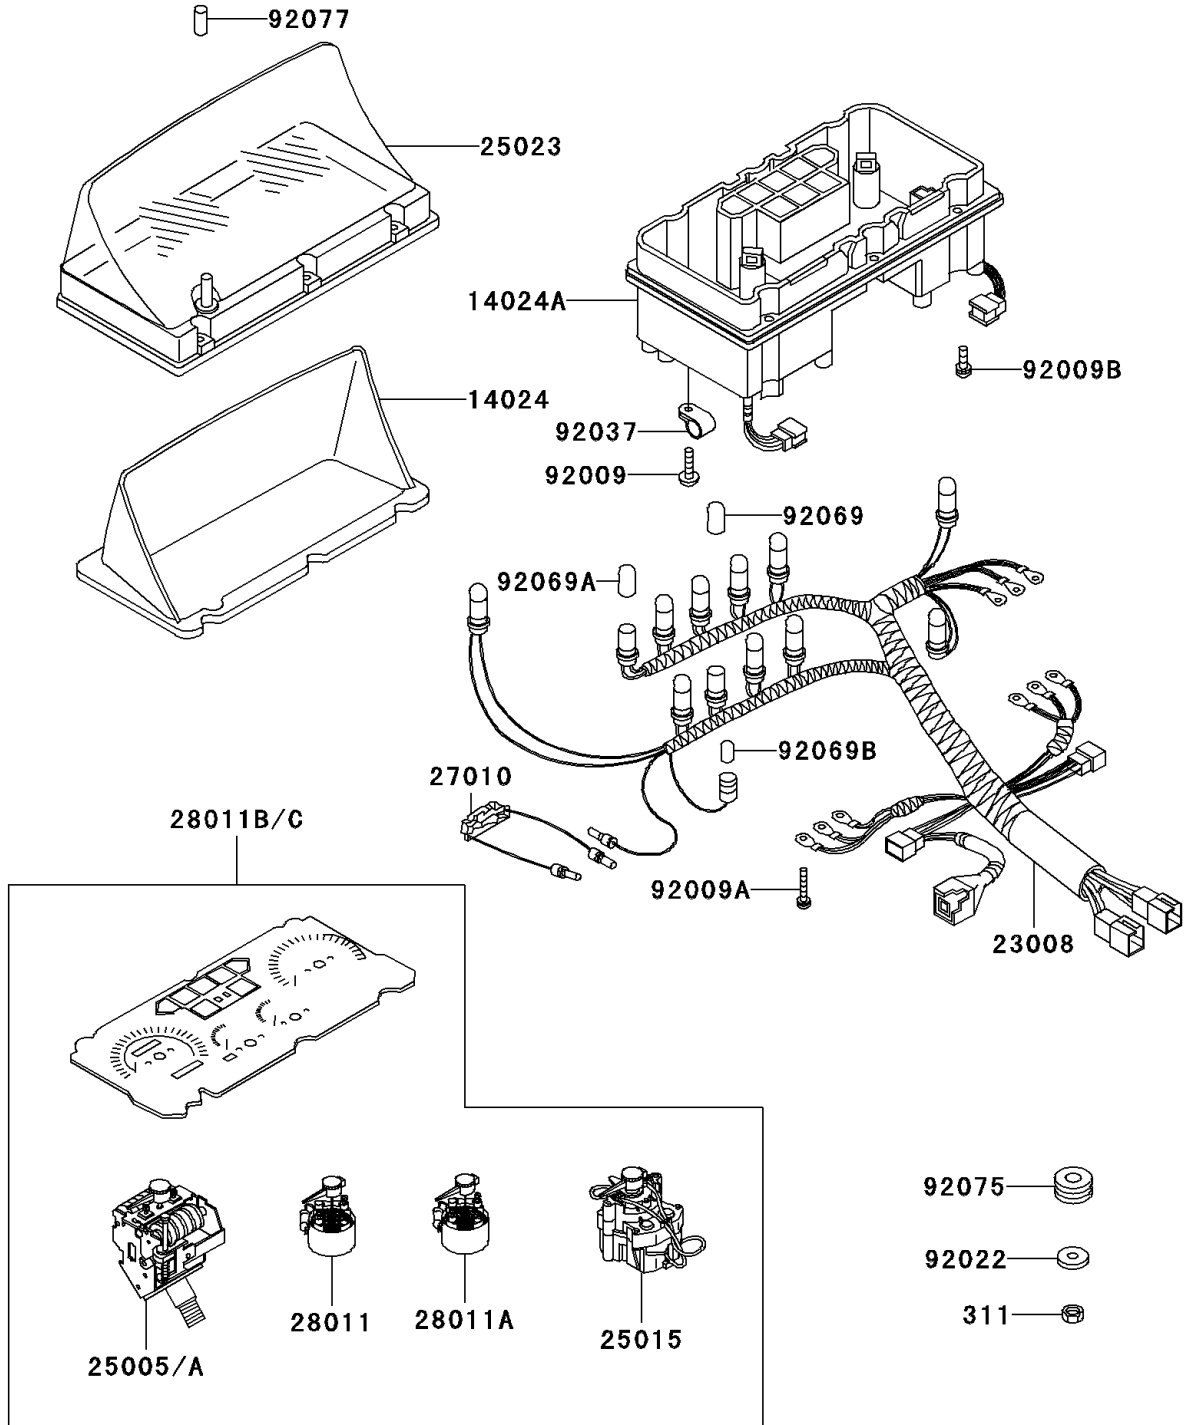

2001 Voyager XII PARTS DIAGRAM

Meter(s)

F2530

2001 Voyager XII PARTS LIST

Meter(s)

ITEM NAME	PART NUMBER	QUANTITY
NUT-HEX (Ref # 311)	311B0500	4
COVER,METER,UPP (Ref # 14024)	14024-1179	1
COVER,METER,LWR (Ref # 14024A)	14024-1180	1
SOCKET-ASSY,METER (Ref # 23008)	23008-1344	1
TACHOMETER,X1000R/MIN (Ref # 25015)	25015-1255	1
COVER-METER CASE,UPP (Ref # 25023)	25023-1133	1
SWITCH,METER (Ref # 27010)	27010-1231	1
METER,FUEL (Ref # 28011)	28011-1079	1
METER,TEMP (Ref # 28011A)	28011-1082	1
SCREW,TAPPING,4X16 (Ref # 92009)	92009-1163	1
SCREW,3X22 (Ref # 92009A)	92009-1293	6
SCREW,3X10 (Ref # 92009B)	92009-1382	6
WASHER,5.2X16X1.2 (Ref # 92022)	92022-263	4
CLAMP,CODE (Ref # 92037)	92037-1769	1
BULB,12V 3.4W,T10 (Ref # 92069)	92069-1007	11
BULB,12V 3W,T7 (Ref # 92069A)	92069-1020	1
BULB,12V 1.7W,T10 (Ref # 92069B)	92069-1059	1
DAMPER (Ref # 92075)	92075-1805	4
KNOB,RESET TRIP (Ref # 92077)	92077-1017	1
SPEEDOMETER,MPH (Ref # 25005)	25005-1638	1
SPEEDOMETER,KPH (Ref # 25005A)	25005-1639	1
METER,FACE PLATE(MPH) (Ref # 28011B)	28011-1171	1
METER,FACE PLATE(KPH) (Ref # 28011C)	28011-1172	1