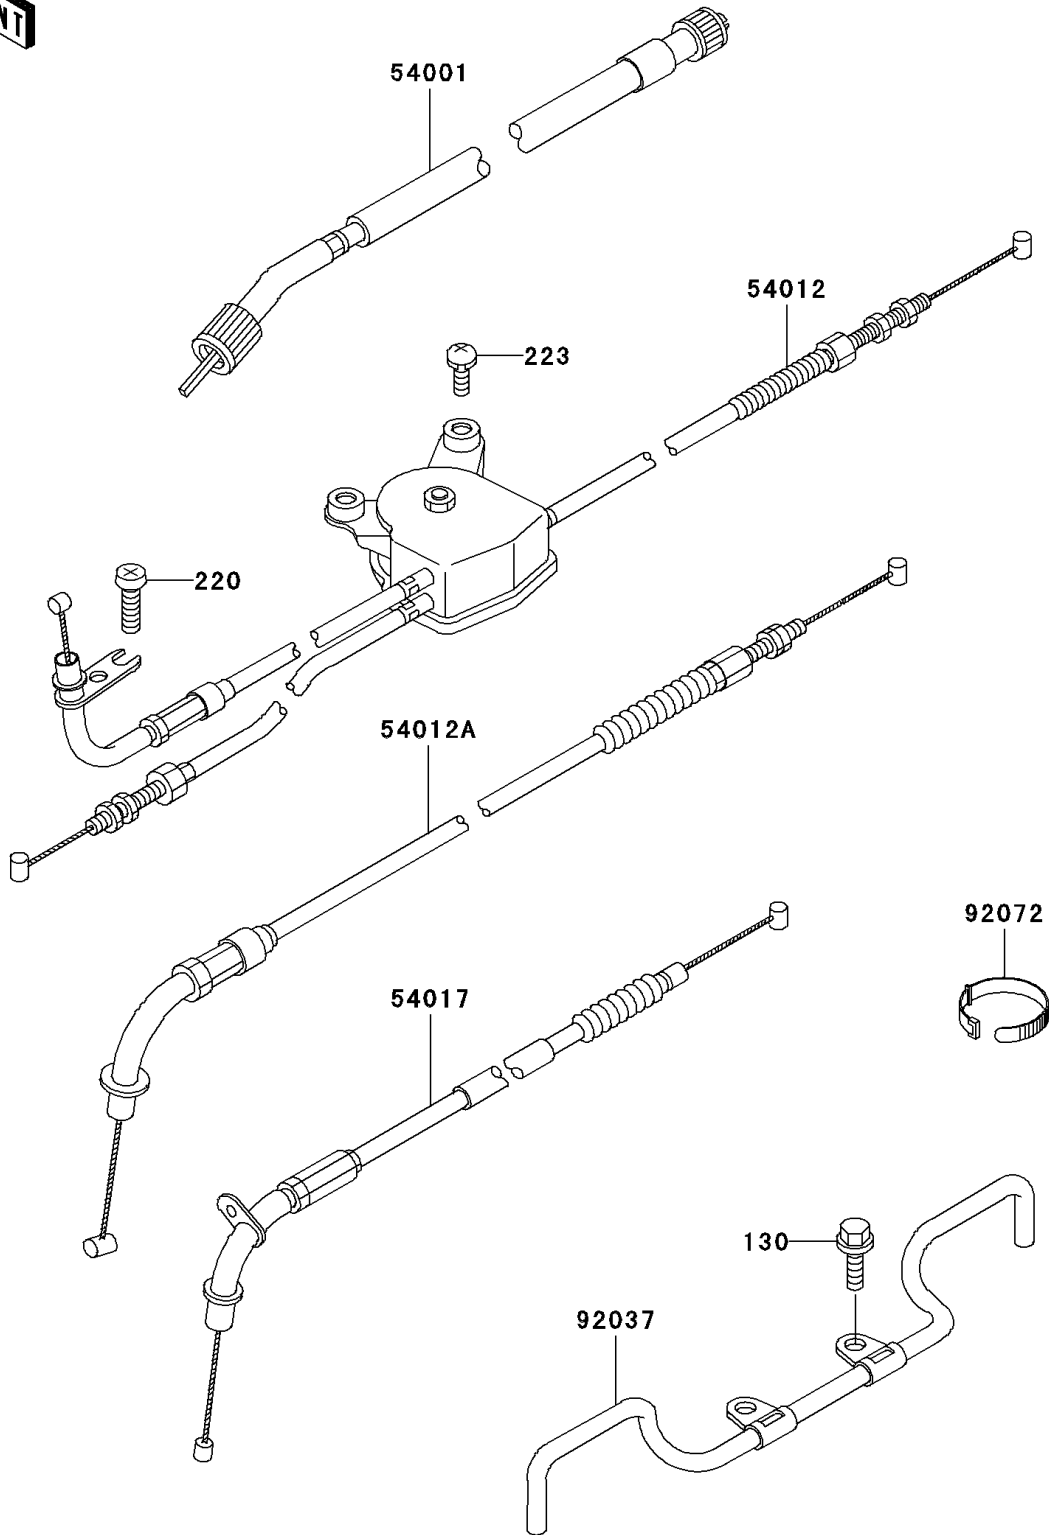

# 2001 Voyager XII PARTS DIAGRAM

Cables

F2540

## 2001 Voyager XII PARTS LIST

### Cables

ITEM NAME	PART NUMBER	QUANTITY
BOLT-FLANGED (Ref # 130)	130B0614	2
SCREW-PAN-CROS (Ref # 220)	220C0514	1
SCREW-PAN-WS-CROS (Ref # 223)	223B0610	2
CABLE-SPEEDOMETER (Ref # 54001)	54001-1121	1
CABLE-THROTTLE,OPENING (Ref # 54012)	54012-1331	1
CABLE-THROTTLE,CLOSING (Ref # 54012A)	54012-1332	1
CABLE-STARTER (Ref # 54017)	54017-1095	1
CLAMP,CABLE&HOSE (Ref # 92037)	92037-1832	1
BAND,L=202 (Ref # 92072)	92072-1195	1