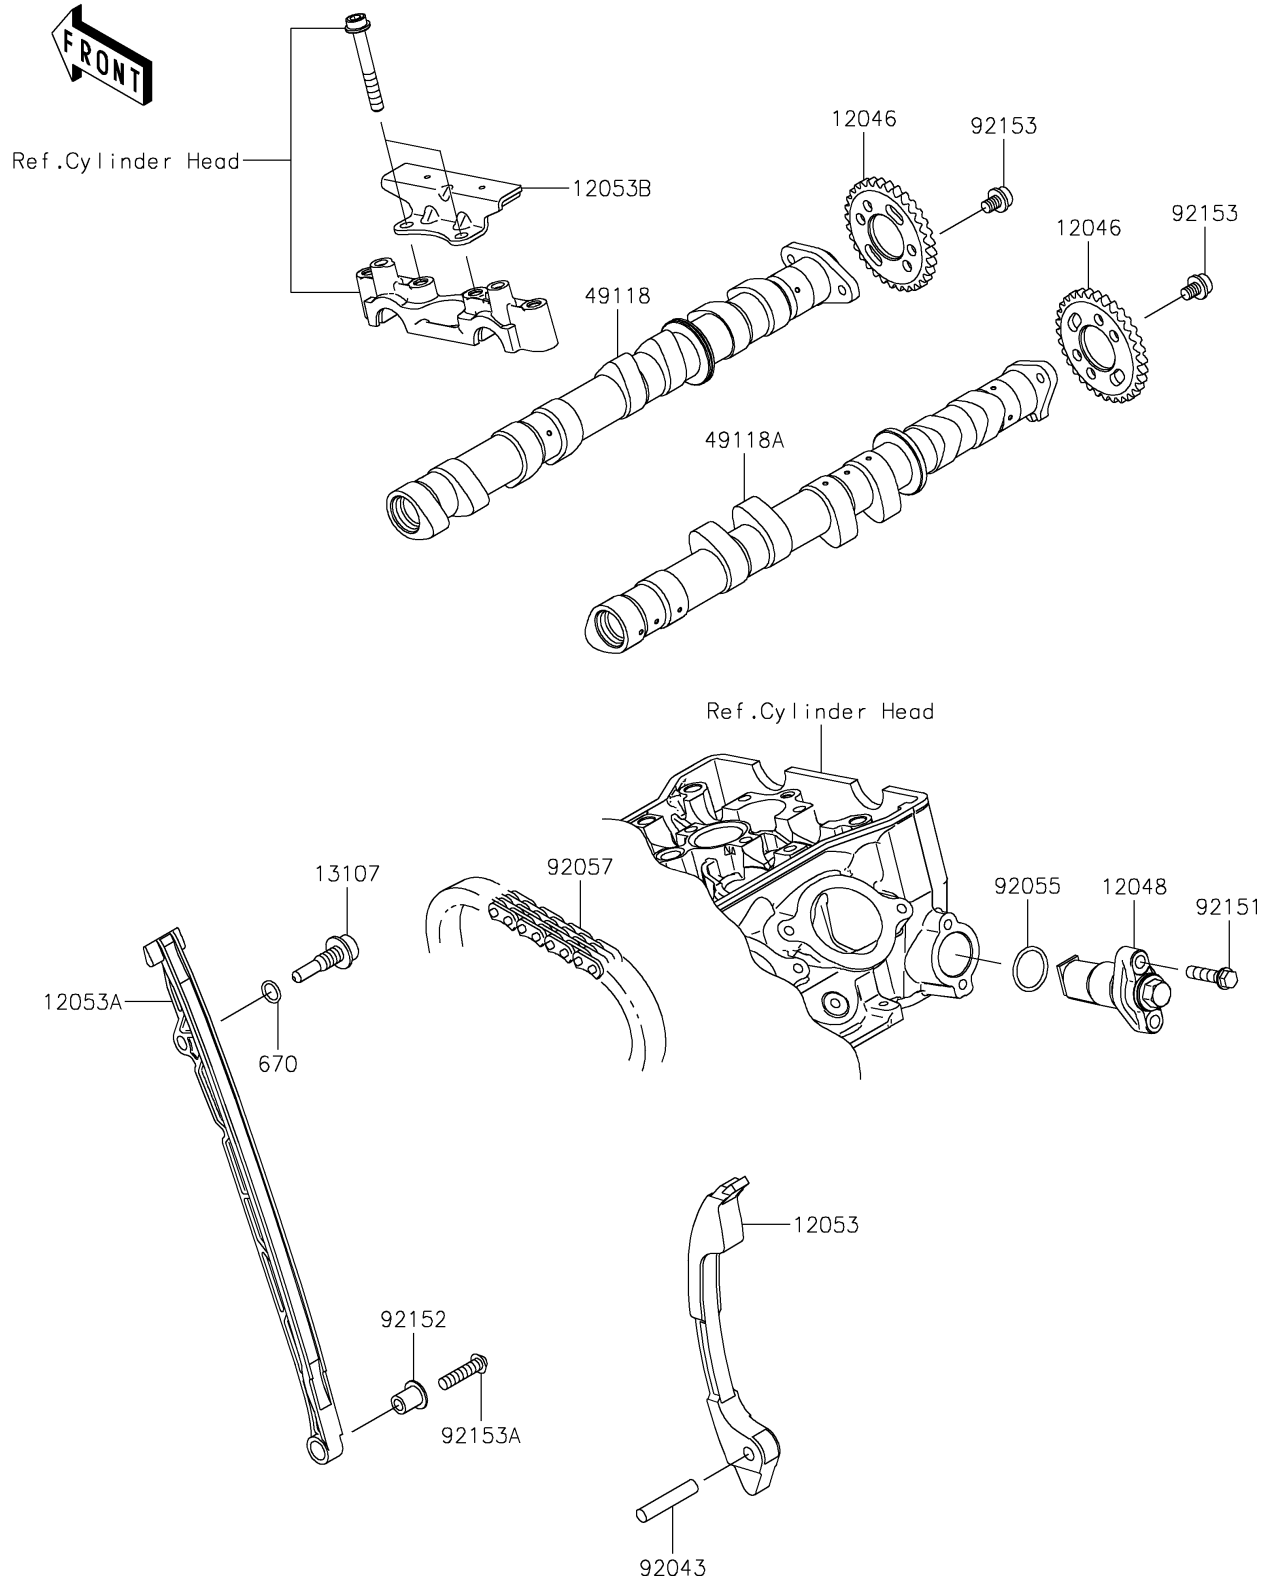

2022 Ninja ZX-6R (CA) PARTS DIAGRAM

Camshaft(s)/Tensioner

E1230

2022 Ninja ZX-6R (CA) PARTS LIST

Camshaft(s)/Tensioner

ITEM NAME	PART NUMBER	QUANTITY
SPROCKET,32T (Ref # 12046)	12046-0073	2
TENSIONER-ASSY (Ref # 12048)	12048-1181	1
GUIDE-CHAIN,RR (Ref # 12053)	12053-0085	1
GUIDE-CHAIN,FR (Ref # 12053A)	12053-0158	1
GUIDE-CHAIN,UPP (Ref # 12053B)	12053-0159	1
SHAFT,CHAIN GUIDE (Ref # 13107)	13107-0157	1
CAMSHAFT-COMP,EXHAUST (Ref # 49118)	49118-0752	1
CAMSHAFT-COMP,INTAKE (Ref # 49118A)	49118-0779	1
PIN,7X36.4 (Ref # 92043)	92043-0114	1
RING-O,18.8X1.9 (Ref # 92055)	92055-086	1
CHAIN,CAM (Ref # 92057)	92057-1531	1
BOLT,FLANGED-SMALL,6X25 (Ref # 92151)	92151-1930	2
COLLAR (Ref # 92152)	92152-0413	1
BOLT,FLANGED,6X8 (Ref # 92153)	92153-0455	4
BOLT,TORX,6X25 (Ref # 92153A)	92153-1640	1
O RING,9MM (Ref # 670)	670D1509	1