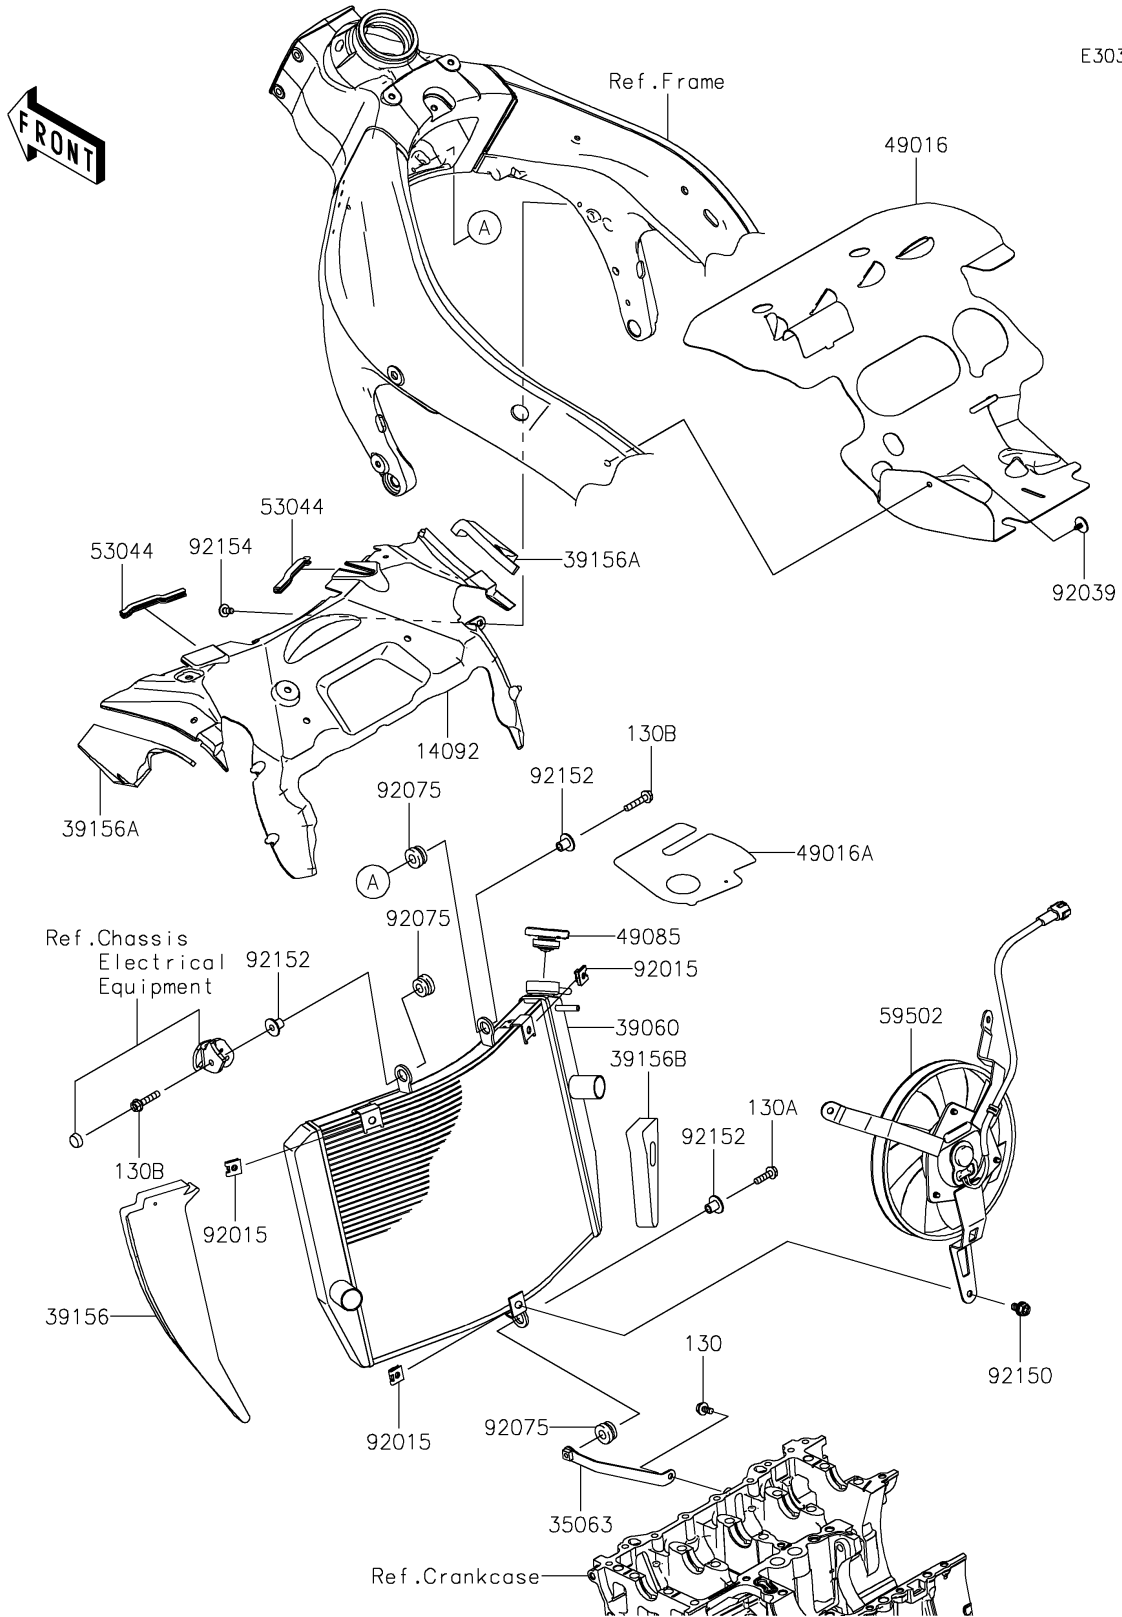

2022 Ninja ZX-6R KRT Edition PARTS DIAGRAM

Radiator

E3032

2022 Ninja ZX-6R KRT Edition PARTS LIST

Radiator

ITEM NAME	PART NUMBER	QUANTITY
COVER,RADIATOR UPP (Ref # 14092)	14092-1089	1
STAY,RADIATOR LOW (Ref # 35063)	35063-0899	1
RADIATOR (Ref # 39060)	39060-0708	1
PAD,RADIATOR LH (Ref # 39156)	39156-2332	1
PAD,RADIATOR-COVER SIDE(R/L) (Ref # 39156A)	39156-2427	2
PAD,RADIATOR RH (Ref # 39156B)	39156-2453	1
COVER-SEAL,ENGINE RR (Ref # 49016)	49016-0604	1
COVER-SEAL,RESERVOIR UPPER (Ref # 49016A)	49016-0664	1
CAP-ASSY-PRESSURE (Ref # 49085)	49085-1078	1
TRIM (Ref # 53044)	53044-0018	2
FAN-ASSY (Ref # 59502)	59502-0623	1
NUT (Ref # 92015)	92015-1487	3
RIVET (Ref # 92039)	92039-0065	1
DAMPER,RUBBER (Ref # 92075)	92075-1123	3
BOLT,6X12 (Ref # 92150)	92150-1186	3
COLLAR (Ref # 92152)	92152-0666	3
BOLT,6X12 (Ref # 92154)	92154-1892	1
BOLT-FLANGED,6X14 (Ref # 130)	130CA0614	1
BOLT-FLANGED,6X22 (Ref # 130A)	130CA0622	1
BOLT-FLANGED,6X30 (Ref # 130B)	130CA0630	2