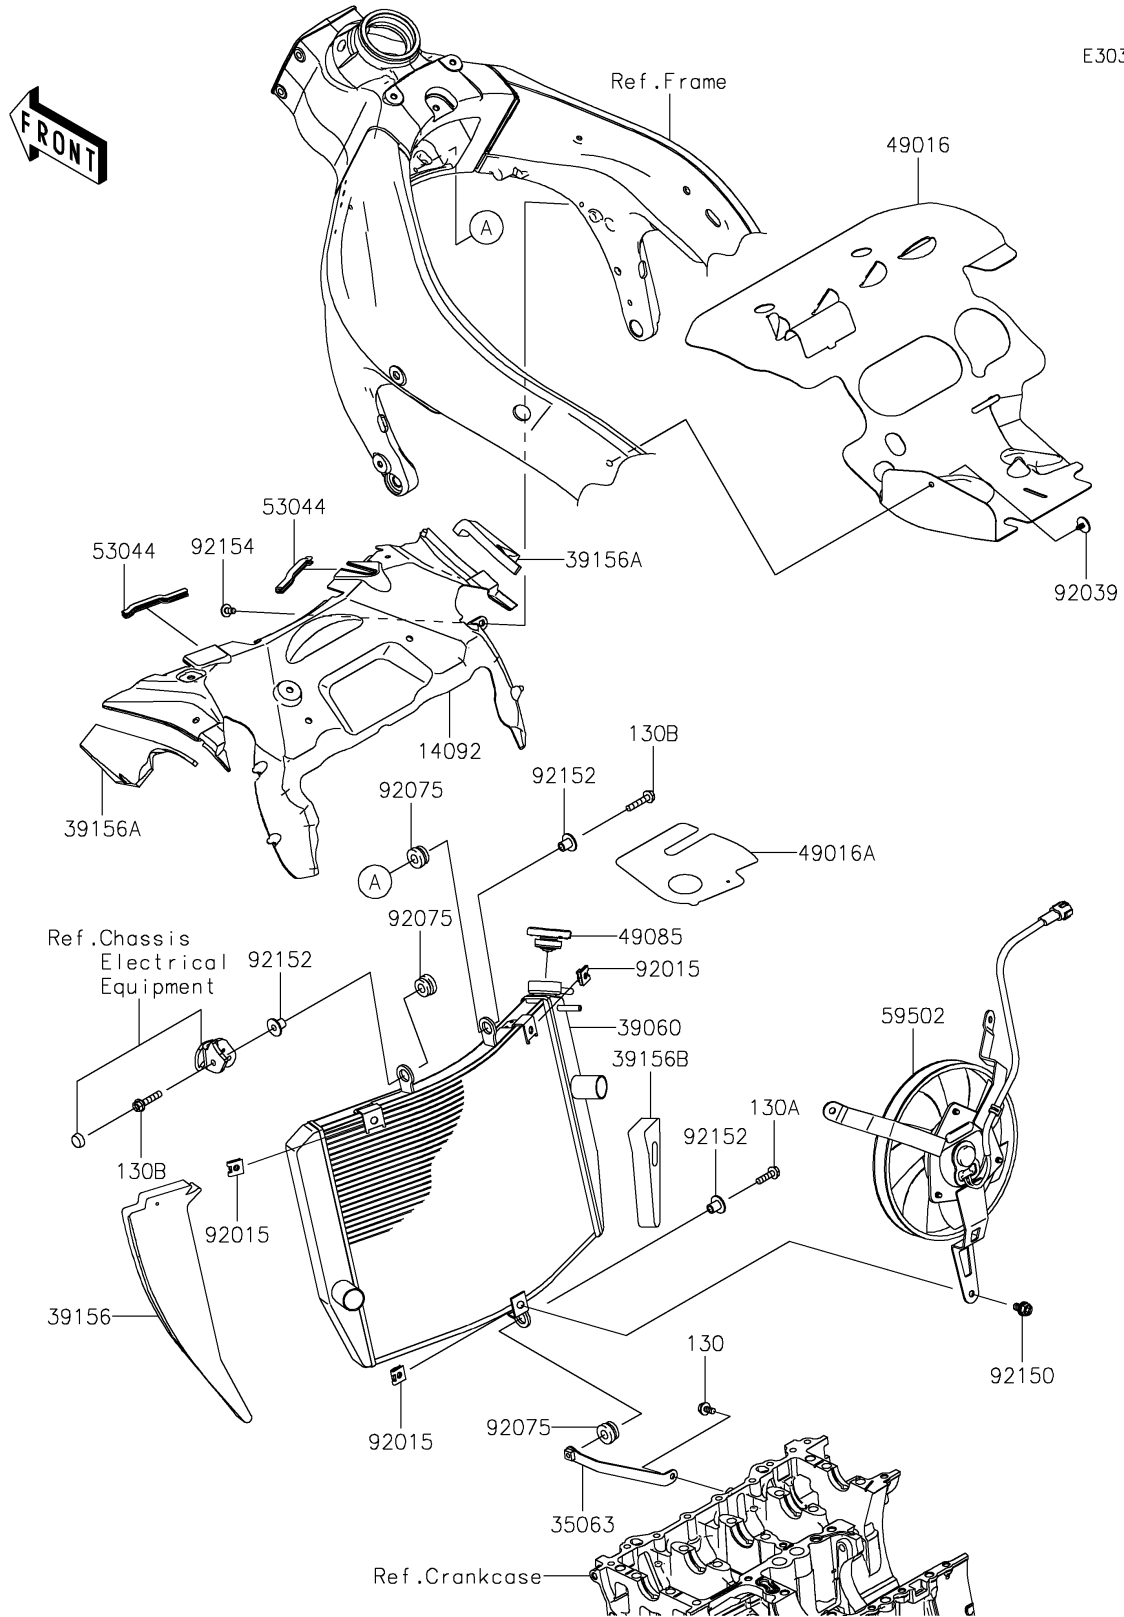

2022 Ninja ZX-6R (CA) PARTS DIAGRAM

Radiator

E3032

2022 Ninja ZX-6R (CA) PARTS LIST

Radiator

ITEM NAME	PART NUMBER	QUANTITY
COVER,RADIATOR UPP (Ref # 14092)	14092-1089	1
STAY,RADIATOR LOW (Ref # 35063)	35063-0899	1
RADIATOR (Ref # 39060)	39060-0708	1
PAD,RADIATOR LH (Ref # 39156)	39156-2332	1
PAD,RADIATOR-COVER SIDE(R/L) (Ref # 39156A)	39156-2427	2
PAD,RADIATOR RH (Ref # 39156B)	39156-2453	1
COVER-SEAL,ENGINE RR (Ref # 49016)	49016-0604	1
COVER-SEAL,RESERVOIR UPPER (Ref # 49016A)	49016-0664	1
CAP-ASSY-PRESSURE (Ref # 49085)	49085-1078	1
TRIM (Ref # 53044)	53044-0018	2
FAN-ASSY (Ref # 59502)	59502-0623	1
NUT (Ref # 92015)	92015-1487	3
RIVET (Ref # 92039)	92039-0065	1
DAMPER,RUBBER (Ref # 92075)	92075-1123	3
BOLT,6X12 (Ref # 92150)	92150-1186	3
COLLAR (Ref # 92152)	92152-0666	3
BOLT,6X12 (Ref # 92154)	92154-1892	1
BOLT-FLANGED,6X14 (Ref # 130)	130CA0614	1
BOLT-FLANGED,6X22 (Ref # 130A)	130CA0622	1
BOLT-FLANGED,6X30 (Ref # 130B)	130CA0630	2