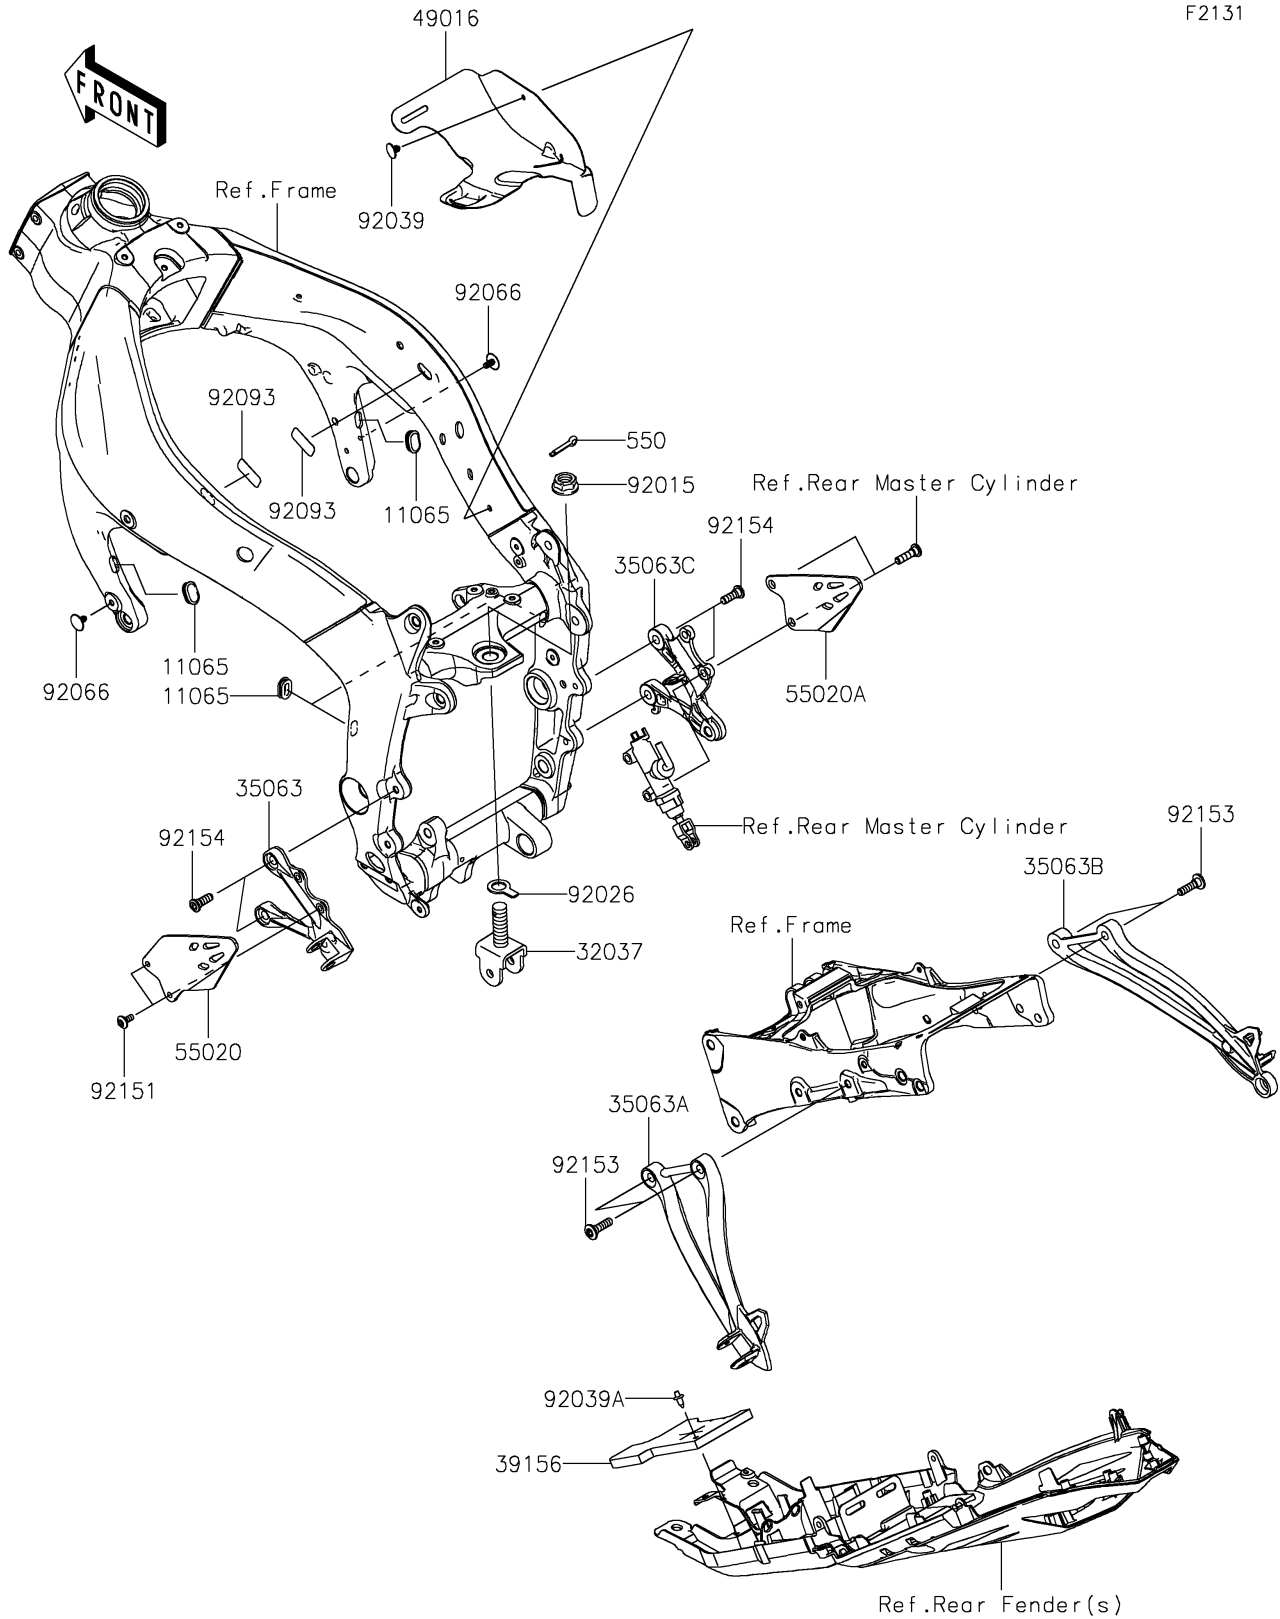

2022 NINJA® ZX™-6R PARTS DIAGRAM

Frame Fittings

F2131

2022 NINJA® ZX™ -6R PARTS LIST

Frame Fittings

ITEM NAME	PART NUMBER	QUANTITY
CAP (Ref # 11065)	11065-0095	4
BRACKET-SHOCKABSORBER (Ref # 32037)	32037-0412	1
STAY,FR,LH,F.S.BLACK (Ref # 35063)	35063-0160-18R	1
STAY,RR,LH,F.S.BLACK (Ref # 35063A)	35063-0444-18R	1
STAY,RR,RH,F.S.BLACK (Ref # 35063B)	35063-0445-18R	1
STAY,FR,RH,F.S.BLACK (Ref # 35063C)	35063-0590-18R	1
PAD (Ref # 39156)	39156-1000	1
COVER-SEAL (Ref # 49016)	49016-0666	1
GUARD,HEEL,LH (Ref # 55020)	55020-2226	1
GUARD,HEEL,RH (Ref # 55020A)	55020-2227	1
NUT,FLANGED,16MM (Ref # 92015)	92015-1881	1
SPACER,16.5X26X2 (Ref # 92026)	92026-0747	1
RIVET (Ref # 92039)	92039-0065	1
RIVET (Ref # 92039A)	92039-0068	1
PLUG,6X17 (Ref # 92066)	92066-0751	2
SEAL (Ref # 92093)	92093-0154	2
BOLT,SOCKET,6X14 (Ref # 92151)	92151-1654	2
BOLT,SOCKET,8X30 (Ref # 92153)	92153-1630	4
BOLT,SOCKET,8X25 (Ref # 92154)	92154-1149	4
PIN-COTTER,3X25 (Ref # 550)	550S3025	1