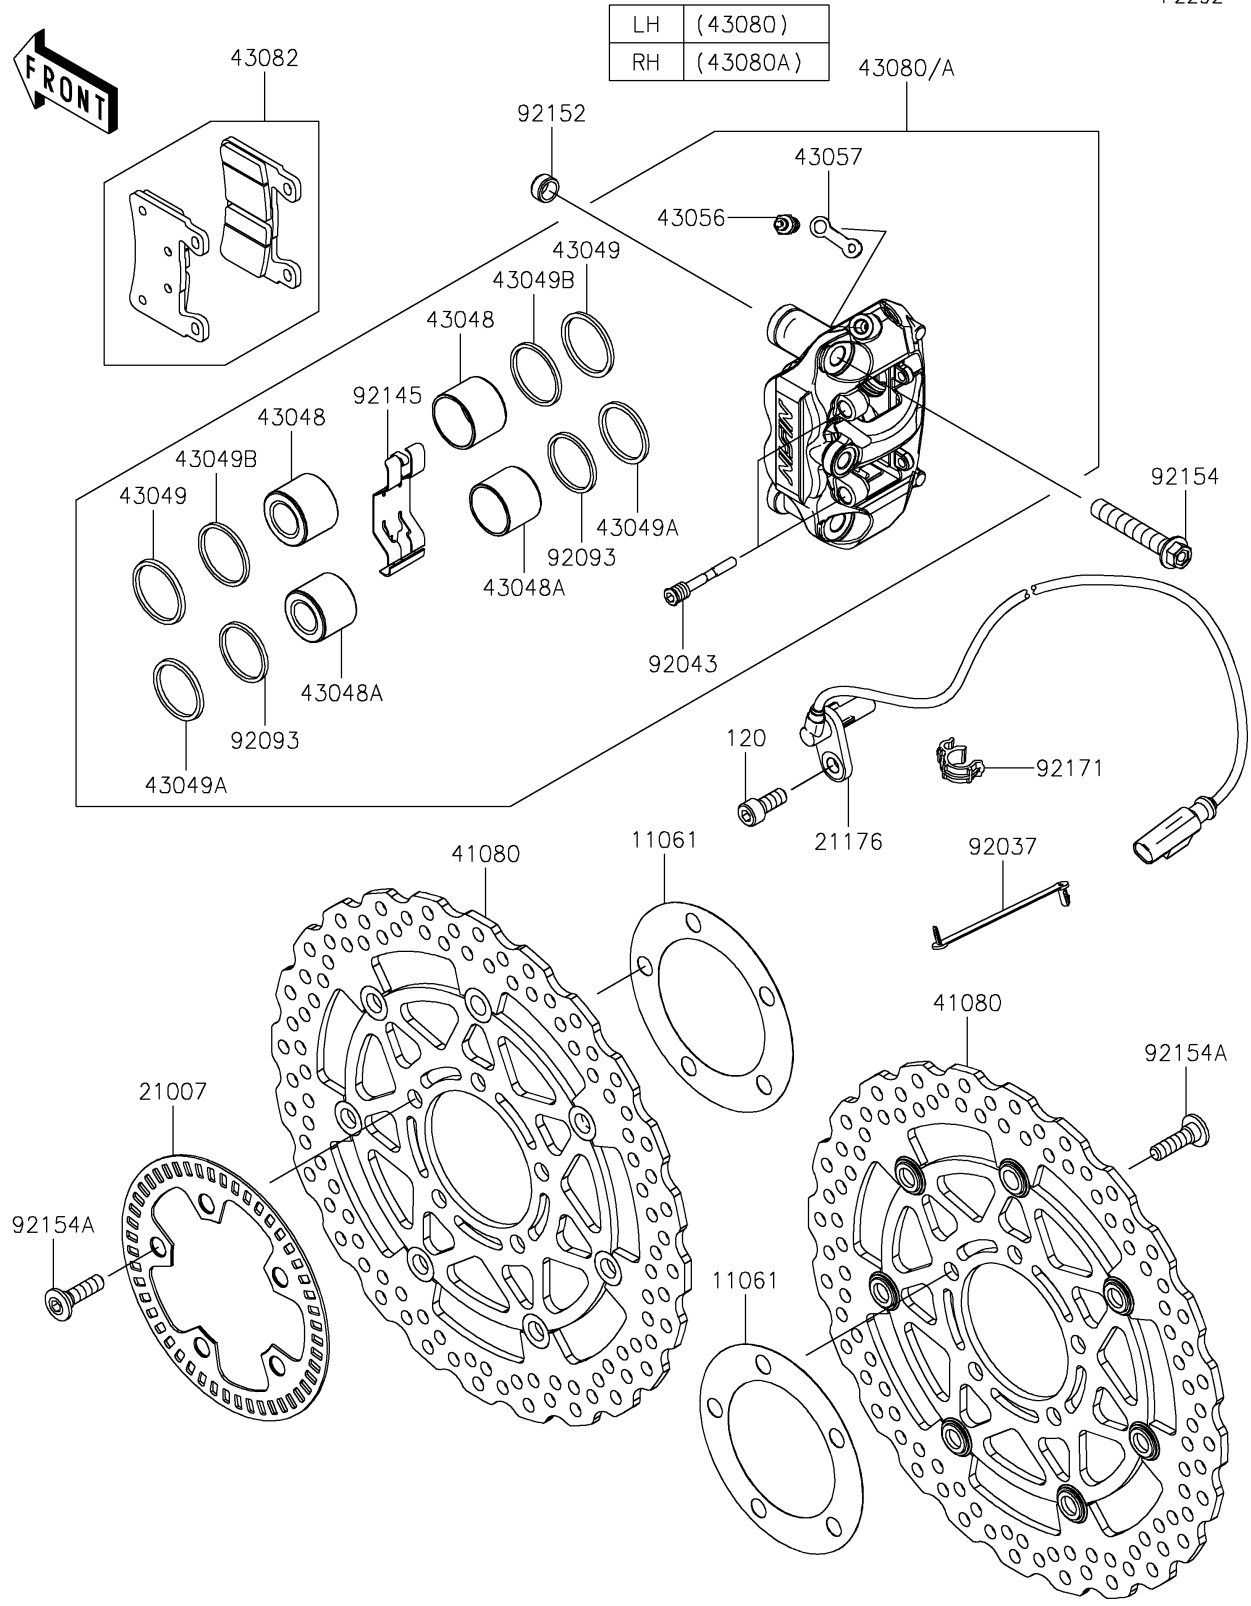

2022 NINJA® ZX™-6R PARTS DIAGRAM

Front Brake

F2292

2022 NINJA® ZX™ -6R PARTS LIST

Front Brake

ITEM NAME	PART NUMBER	QUANTITY
GASKET,DISC PLATE (Ref # 11061)	11061-0029	2
ROTOR,FR WHEEL (Ref # 21007)	21007-0669	1
SENSOR,SPEED,FR (Ref # 21176)	21176-0737	1
DISC,FR,HOUSING BLK+DISC SIL (Ref # 41080)	41080-0590-5C	2
PISTON-CALIPER (Ref # 43048)	43048-0019	4
PISTON-CALIPER (Ref # 43048A)	43048-0020	4
PACKING (Ref # 43049)	43049-0028	4
PACKING (Ref # 43049A)	43049-0029	4
PACKING (Ref # 43049B)	43049-1081	4
BREATHER (Ref # 43056)	43056-1055	2
CAP-BREATHER (Ref # 43057)	43057-1001	2
CALIPER-SUB-ASSY,FR,LH,BLACK (Ref # 43080)	43080-0111-DJ	1
CALIPER-SUB-ASSY,FR,RH,BLACK (Ref # 43080A)	43080-0113-DJ	1
PAD-ASSY-BRAKE (Ref # 43082)	43082-0131	2
CLAMP,SPEED,L=80.5 (Ref # 92037)	92037-1903	1
PIN,PAD (Ref # 92043)	92043-0105	4
SEAL,PISTON (Ref # 92093)	92093-1272	4
SPRING (Ref # 92145)	92145-1864	2
COLLAR,DOWEL PIN (Ref # 92152)	92152-0679	4
BOLT,SOCKET,10X63 (Ref # 92154)	92154-1067	4
BOLT,SOCKET,8X30 (Ref # 92154A)	92154-1865	10
CLAMP,BRAKE HOSE (Ref # 92171)	92171-1703	3
BOLT-SOCKET,8X20 (Ref # 120)	120CB0820	1