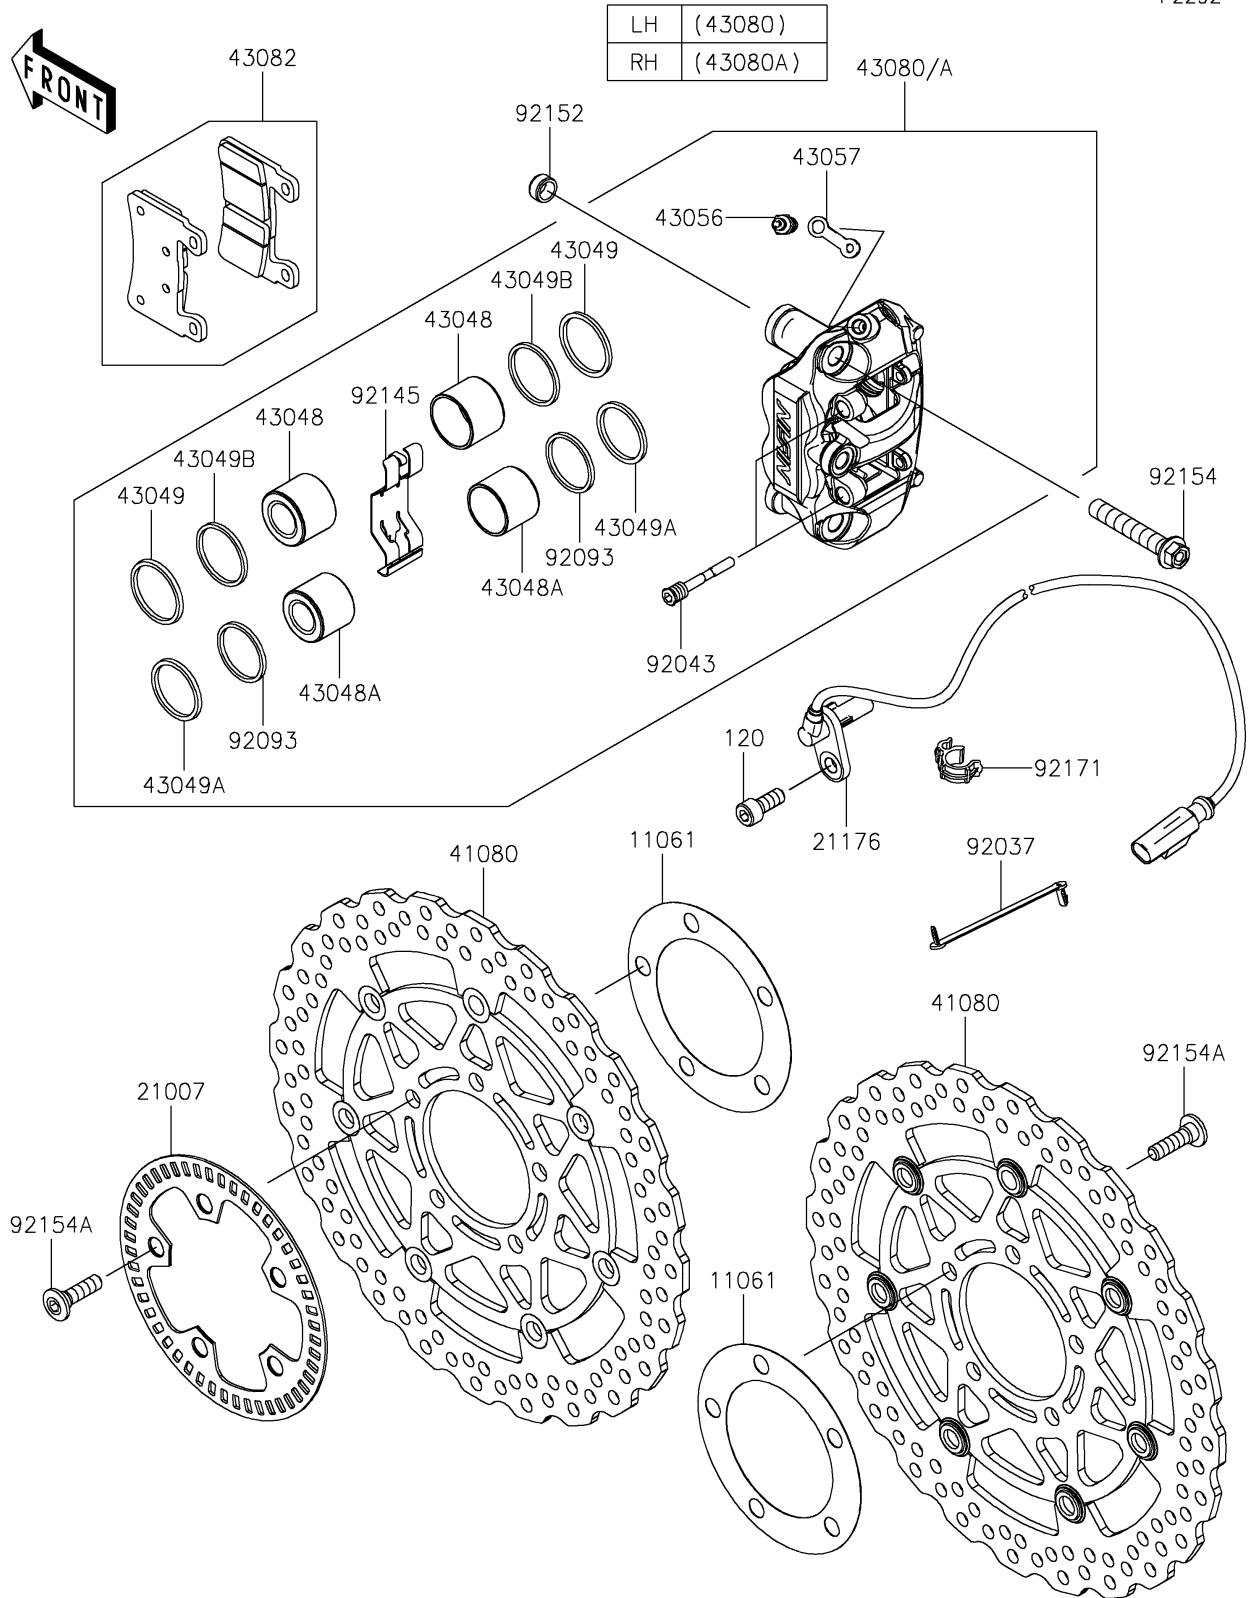

2023 Ninja ZX-6R (CA) KRT Edition PARTS DIAGRAM

Front Brake

F2292

2023 Ninja ZX-6R (CA) KRT Edition PARTS LIST

Front Brake

ITEM NAME	PART NUMBER	QUANTITY
GASKET,DISC PLATE (Ref # 11061)	11061-0029	2
ROTOR,FR WHEEL (Ref # 21007)	21007-0669	1
SENSOR,SPEED,FR (Ref # 21176)	21176-0737	1
DISC,FR,HOUSING BLK+DISC SIL (Ref # 41080)	41080-0590-5C	2
PISTON-CALIPER (Ref # 43048)	43048-0019	4
PISTON-CALIPER (Ref # 43048A)	43048-0020	4
PACKING (Ref # 43049)	43049-0028	4
PACKING (Ref # 43049A)	43049-0029	4
PACKING (Ref # 43049B)	43049-1081	4
BREATHER (Ref # 43056)	43056-1055	2
CAP-BREATHER (Ref # 43057)	43057-1001	2
CALIPER-SUB-ASSY,FR,LH,BLACK (Ref # 43080)	43080-0111-DJ	1
CALIPER-SUB-ASSY,FR,RH,BLACK (Ref # 43080A)	43080-0113-DJ	1
PAD-ASSY-BRAKE (Ref # 43082)	43082-0131	2
CLAMP,SPEED,L=80.5 (Ref # 92037)	92037-1903	1
PIN,PAD (Ref # 92043)	92043-0105	4
SEAL,PISTON (Ref # 92093)	92093-1272	4
SPRING (Ref # 92145)	92145-1864	2
COLLAR,DOWEL PIN (Ref # 92152)	92152-0679	4
BOLT,SOCKET,10X63 (Ref # 92154)	92154-1067	4
BOLT,SOCKET,8X30 (Ref # 92154A)	92154-1865	10
CLAMP,BRAKE HOSE (Ref # 92171)	92171-1703	3
BOLT-SOCKET,8X20 (Ref # 120)	120CB0820	1