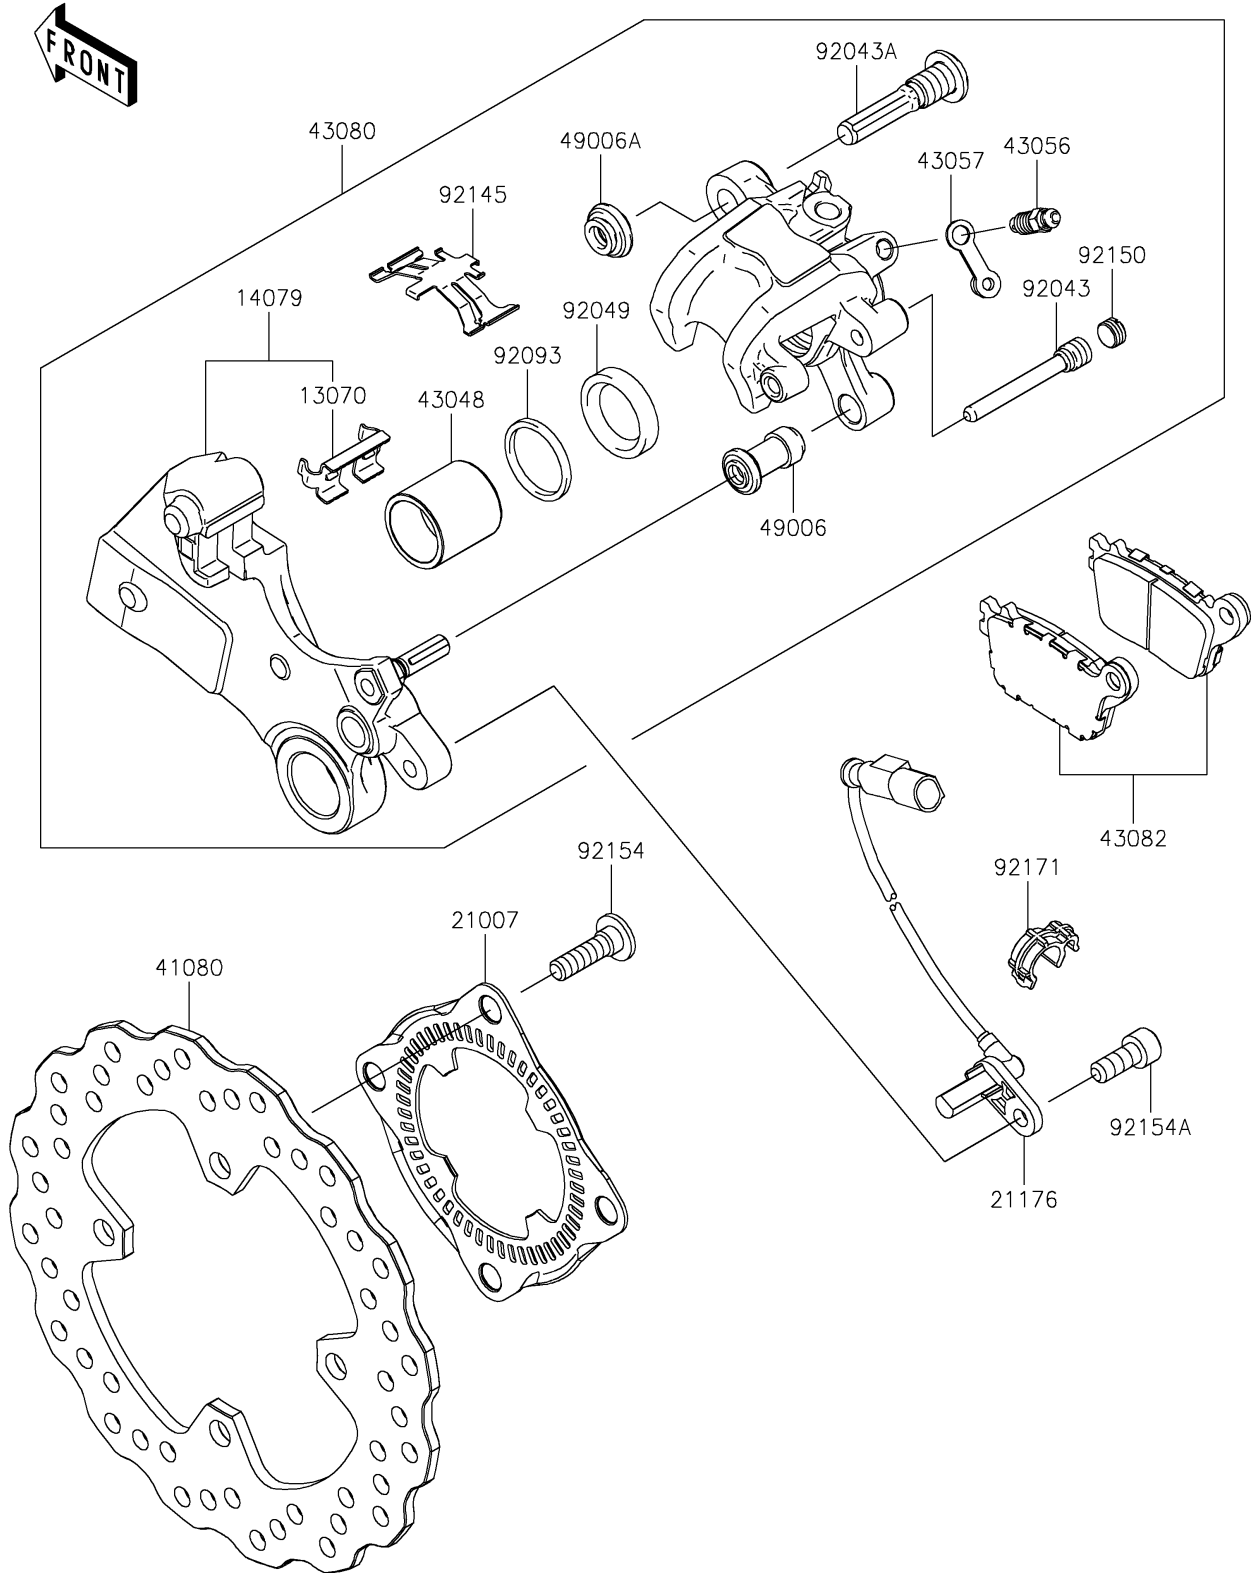

2022 Ninja ZX-6R (CA) PARTS DIAGRAM

Rear Brake

F2294

2022 Ninja ZX-6R (CA) PARTS LIST

Rear Brake

ITEM NAME	PART NUMBER	QUANTITY
GUIDE (Ref # 13070)	13070-0126	1
HOLDER-ASSY (Ref # 14079)	14079-0576	1
ROTOR,RR WHEEL (Ref # 21007)	21007-0670	1
SENSOR,SPEED,RR (Ref # 21176)	21176-0738	1
DISC,RR (Ref # 41080)	41080-0211	1
PISTON-CALIPER (Ref # 43048)	43048-0018	1
BREATHER (Ref # 43056)	43056-1055	1
CAP-BREATHER (Ref # 43057)	43057-1001	1
CALIPER-SUB-ASSY,RR,BLACK (Ref # 43080)	43080-0114-DJ	1
PAD-ASSY-BRAKE (Ref # 43082)	43082-0133	1
BOOT,CALIPER (Ref # 49006)	49006-1088	1
BOOT,CALIPER (Ref # 49006A)	49006-1242	1
PIN,PAD (Ref # 92043)	92043-0106	1
PIN (Ref # 92043A)	92043-1508	1
SEAL-OIL,PISTON (Ref # 92049)	92049-1331	1
SEAL,PISTON (Ref # 92093)	92093-1272	1
SPRING (Ref # 92145)	92145-0810	1
BOLT,PLUG (Ref # 92150)	92150-1692	1
BOLT,SOCKET,8X30 (Ref # 92154)	92154-1865	4
BOLT,SOCKET,8X20 (Ref # 92154A)	92154-1976	1
CLAMP,BRAKE HOSE (Ref # 92171)	92171-1703	3