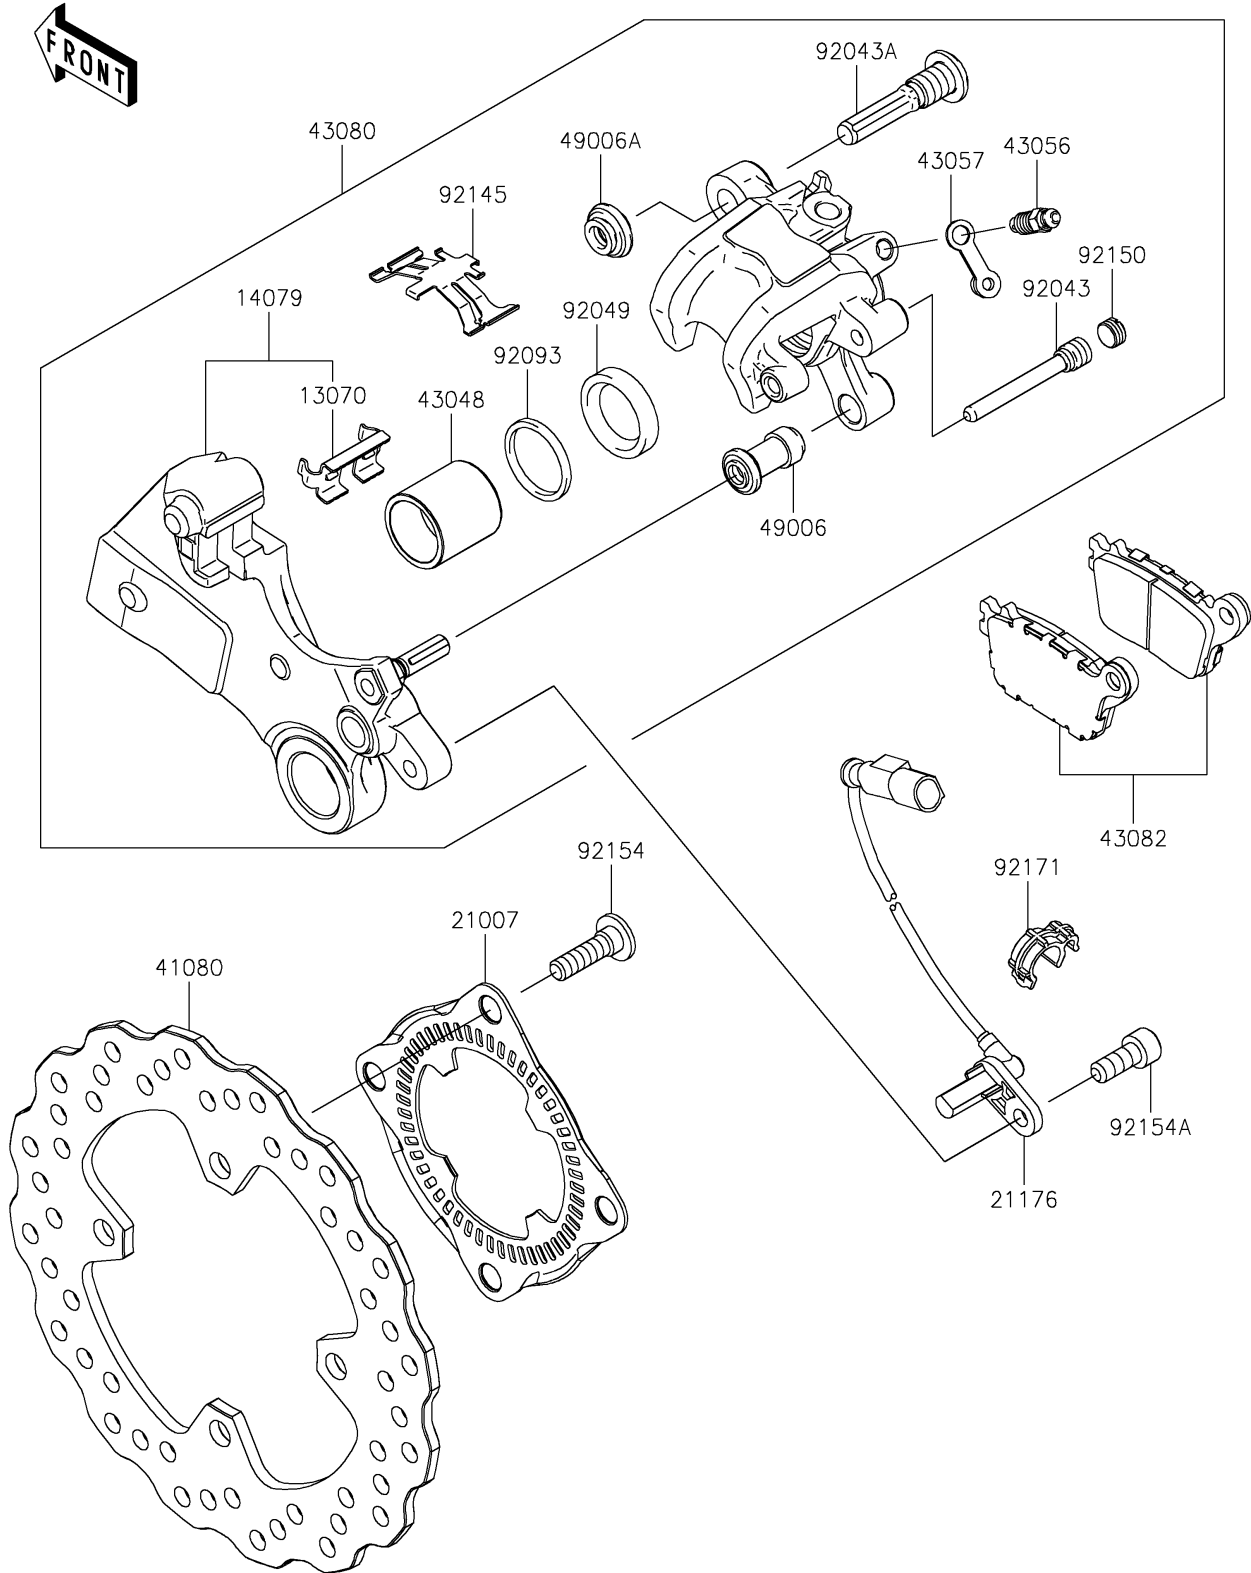

2023 Ninja ZX-6R (CA) KRT Edition PARTS DIAGRAM

Rear Brake

F2294

2023 Ninja ZX-6R (CA) KRT Edition PARTS LIST

Rear Brake

ITEM NAME	PART NUMBER	QUANTITY
GUIDE (Ref # 13070)	13070-0126	1
HOLDER-ASSY (Ref # 14079)	14079-0576	1
ROTOR,RR WHEEL (Ref # 21007)	21007-0670	1
SENSOR,SPEED,RR (Ref # 21176)	21176-0738	1
DISC,RR (Ref # 41080)	41080-0211	1
PISTON-CALIPER (Ref # 43048)	43048-0018	1
BREATHER (Ref # 43056)	43056-1055	1
CAP-BREATHER (Ref # 43057)	43057-1001	1
CALIPER-SUB-ASSY,RR,BLACK (Ref # 43080)	43080-0114-DJ	1
PAD-ASSY-BRAKE (Ref # 43082)	43082-0133	1
BOOT,CALIPER (Ref # 49006)	49006-1088	1
BOOT,CALIPER (Ref # 49006A)	49006-1242	1
PIN,PAD (Ref # 92043)	92043-0106	1
PIN (Ref # 92043A)	92043-1508	1
SEAL-OIL,PISTON (Ref # 92049)	92049-1331	1
SEAL,PISTON (Ref # 92093)	92093-1272	1
SPRING (Ref # 92145)	92145-0810	1
BOLT,PLUG (Ref # 92150)	92150-1692	1
BOLT,SOCKET,8X30 (Ref # 92154)	92154-1865	4
BOLT,SOCKET,8X20 (Ref # 92154A)	92154-1976	1
CLAMP,BRAKE HOSE (Ref # 92171)	92171-1703	3