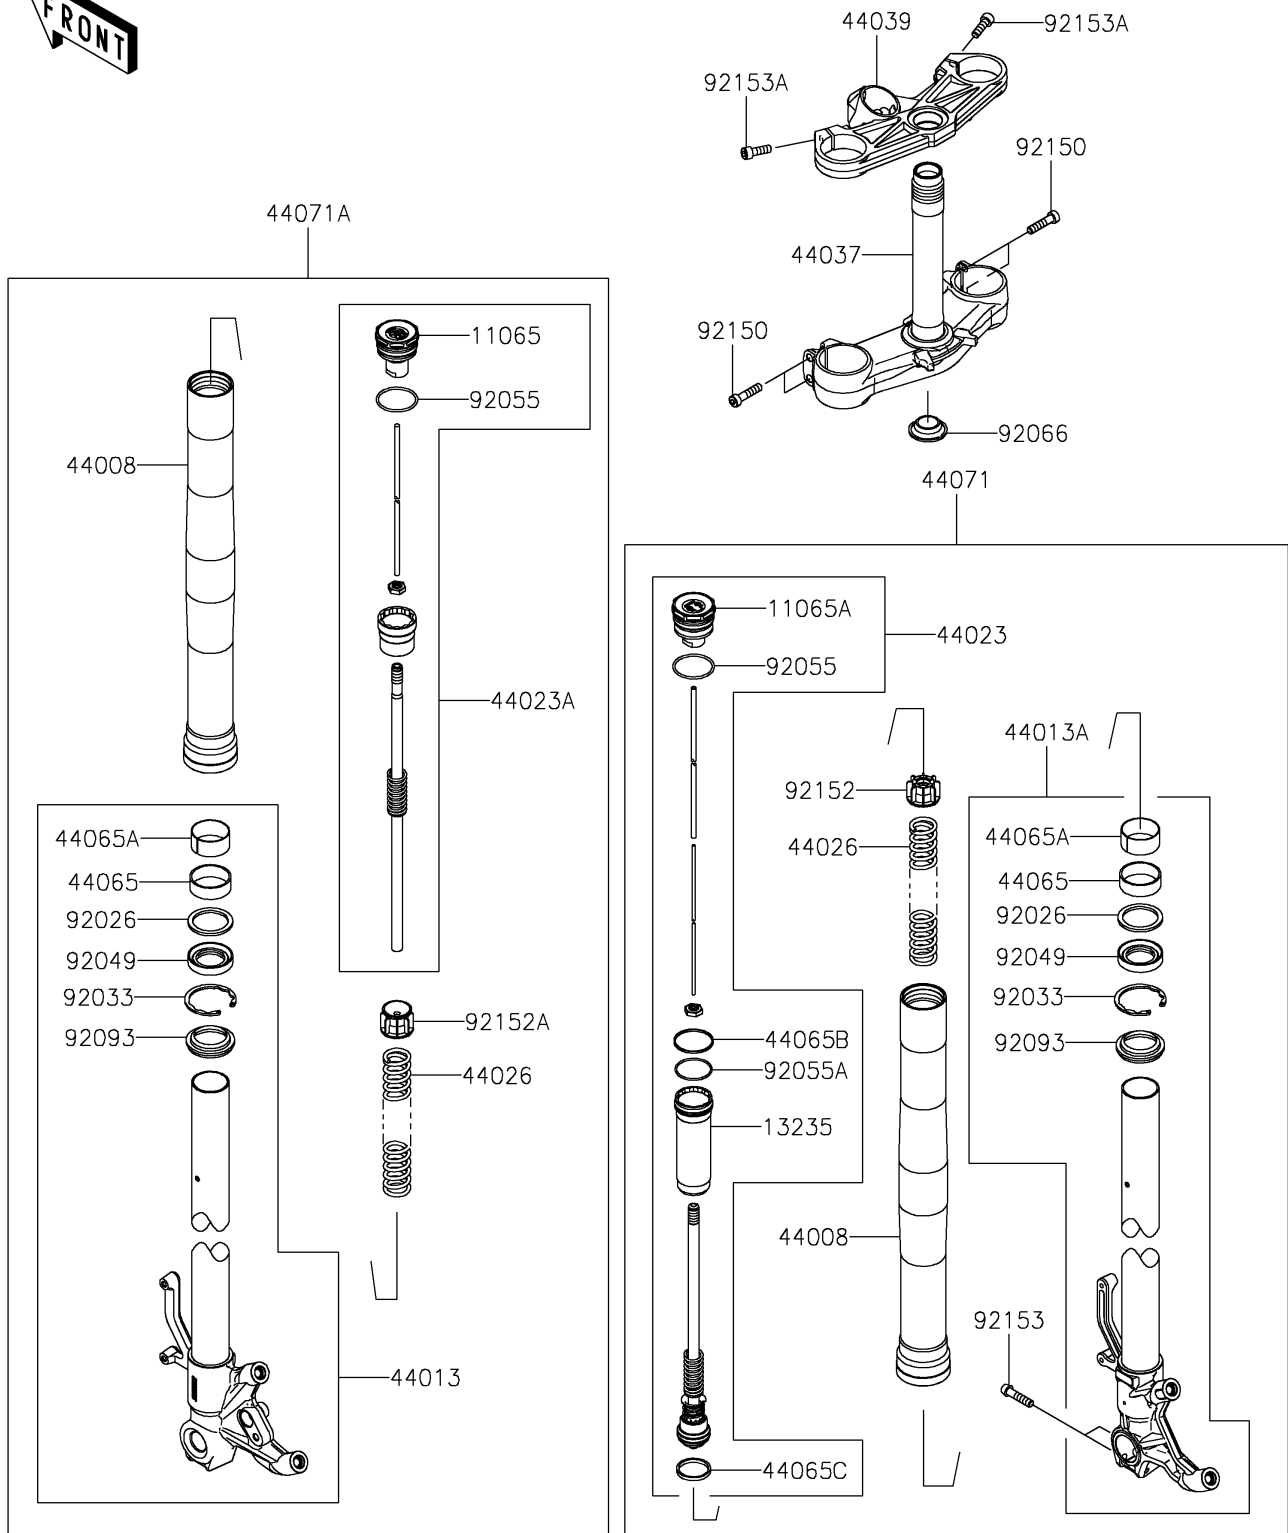

2022 Ninja ZX-6R (CA) PARTS DIAGRAM

Front Fork

F2340

2022 Ninja ZX-6R (CA) PARTS LIST

Front Fork

ITEM NAME	PART NUMBER	QUANTITY
CAP,LH,GRAY (Ref # 11065)	11065-0793-11G	1
CAP,RH,GRAY (Ref # 11065A)	11065-0794-11G	1
GUIDE-COMP,ROD (Ref # 13235)	13235-0008	1
PIPE-FORK OUTER,A.BLACK (Ref # 44008)	44008-0063-499	2
PIPE-FORK INNER,LH (Ref # 44013)	44013-0206	1
PIPE-FORK INNER,RH (Ref # 44013A)	44013-0207	1
CYLINDER-SET-FORK,RH,GRAY (Ref # 44023)	44023-0150-11G	1
CYLINDER-SET-FORK,LH,GRAY (Ref # 44023A)	44023-0151-11G	1
SPRING-FRONT FORK (Ref # 44026)	44026-0232	2
HOLDER-FORK UNDER (Ref # 44037)	44037-0136	1
HOLDER-FORK UPPER (Ref # 44039)	44039-0181	1
BUSHING-FRONT FORK,GUIDE (Ref # 44065)	44065-0030	2
BUSHING-FRONT FORK,SLIDE (Ref # 44065A)	44065-0031	2
BUSHING-FRONT FORK (Ref # 44065B)	44065-0033	1
BUSHING-FRONT FORK (Ref # 44065C)	44065-0045	1
DAMPER-ASSY,RH,BLACK (Ref # 44071)	44071-1343-48M	1
DAMPER-ASSY,LH,BLACK (Ref # 44071A)	44071-1344-48M	1
SPACER,FORK OUTER (Ref # 92026)	92026-1276	2
RING-SNAP (Ref # 92033)	92033-0729	2
SEAL-OIL (Ref # 92049)	92049-0125	2
RING-O (Ref # 92055)	92055-0142	2
RING-O (Ref # 92055A)	92055-0174	1
PLUG (Ref # 92066)	92066-0032	1
SEAL,DUST (Ref # 92093)	92093-0035	2
BOLT,SOCKET (Ref # 92150)	92150-1511	4
COLLAR (Ref # 92152)	92152-0757	1
COLLAR (Ref # 92152A)	92152-1888	1
BOLT,SOCKET,8X35 (Ref # 92153)	92153-0854	2
BOLT,SOCKET,8X25 (Ref # 92153A)	92153-1625	2