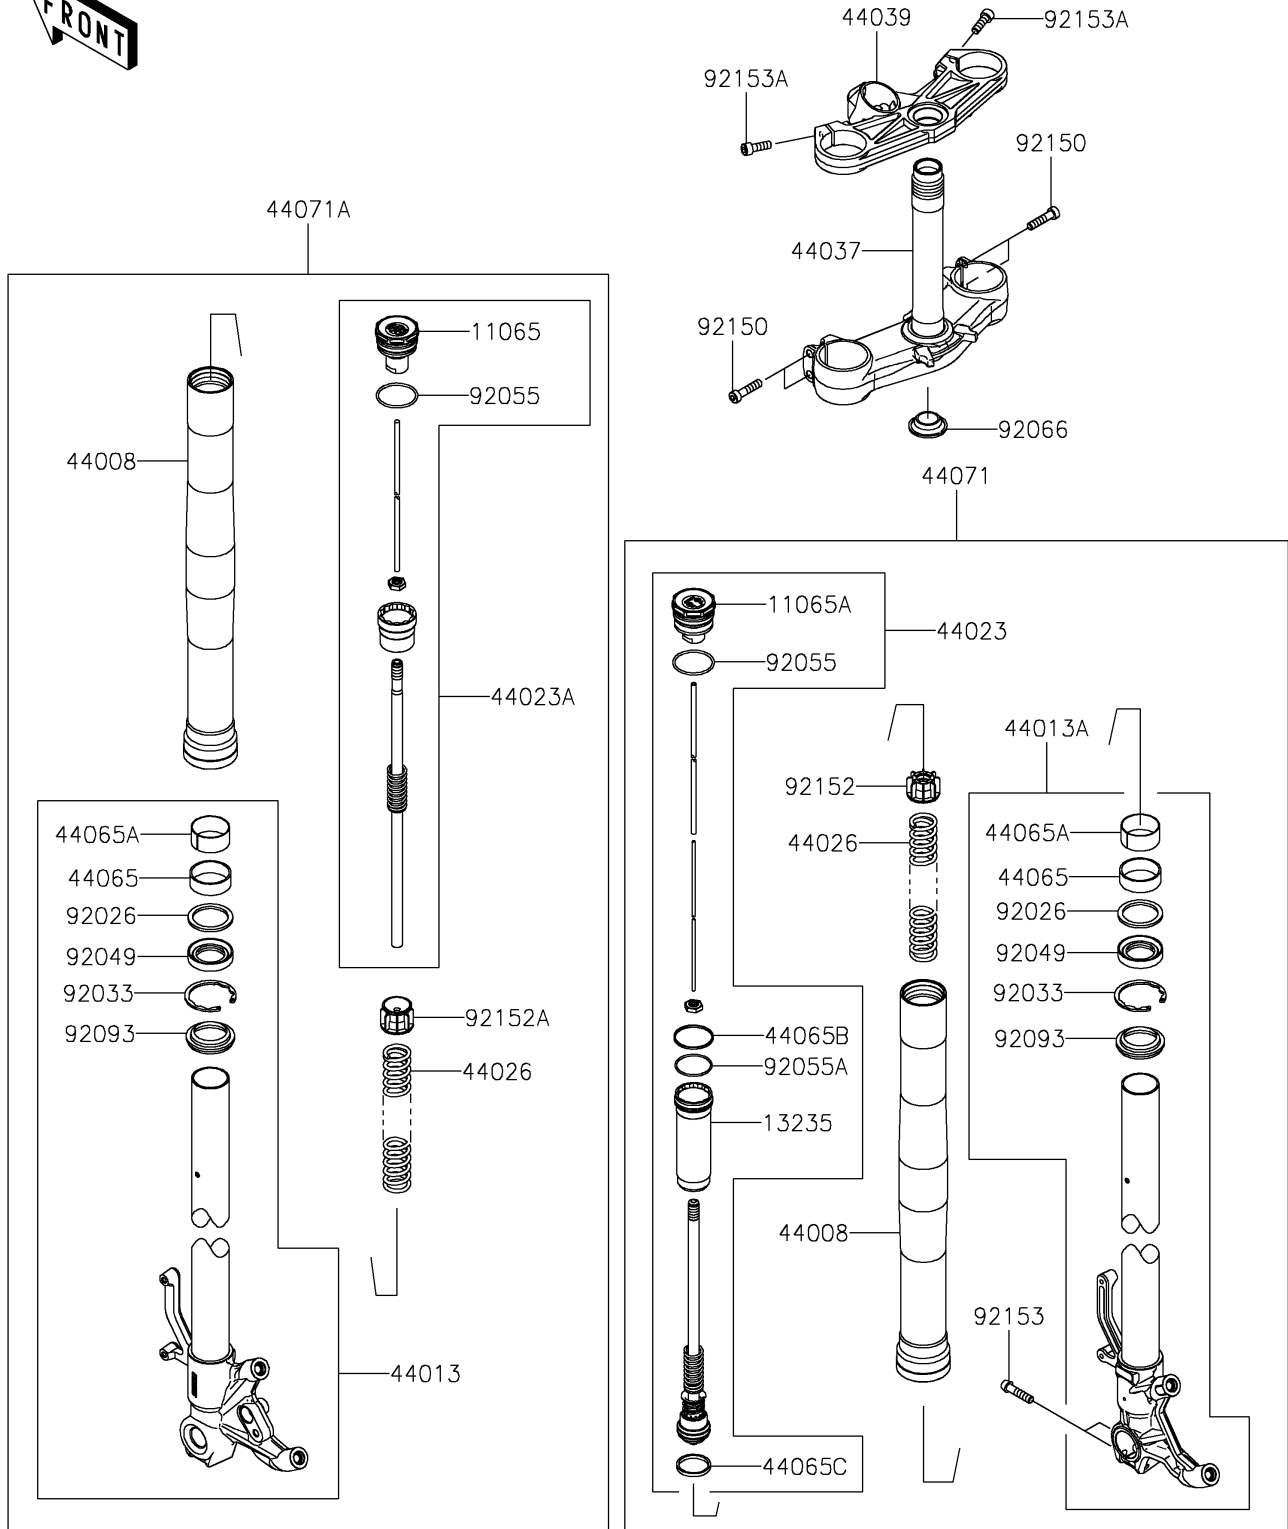

2023 NINJA® ZX™-6R PARTS DIAGRAM

Front Fork

F2340

2023 NINJA® ZX™ -6R PARTS LIST

Front Fork

ITEM NAME	PART NUMBER	QUANTITY
CAP,LH,GRAY (Ref # 11065)	11065-0793-11G	1
CAP,RH,GRAY (Ref # 11065A)	11065-0794-11G	1
GUIDE-COMP,ROD (Ref # 13235)	13235-0008	1
PIPE-FORK OUTER,A.BLACK (Ref # 44008)	44008-0063-499	2
PIPE-FORK INNER,LH (Ref # 44013)	44013-0206	1
PIPE-FORK INNER,RH (Ref # 44013A)	44013-0207	1
CYLINDER-SET-FORK,RH,GRAY (Ref # 44023)	44023-0150-11G	1
CYLINDER-SET-FORK,LH,GRAY (Ref # 44023A)	44023-0151-11G	1
SPRING-FRONT FORK (Ref # 44026)	44026-0232	2
HOLDER-FORK UNDER (Ref # 44037)	44037-0136	1
HOLDER-FORK UPPER (Ref # 44039)	44039-0181	1
BUSHING-FRONT FORK,GUIDE (Ref # 44065)	44065-0030	2
BUSHING-FRONT FORK,SLIDE (Ref # 44065A)	44065-0031	2
BUSHING-FRONT FORK (Ref # 44065B)	44065-0033	1
BUSHING-FRONT FORK (Ref # 44065C)	44065-0045	1
DAMPER-ASSY,RH,BLACK (Ref # 44071)	44071-1343-48M	1
DAMPER-ASSY,LH,BLACK (Ref # 44071A)	44071-1344-48M	1
SPACER,FORK OUTER (Ref # 92026)	92026-1276	2
RING-SNAP (Ref # 92033)	92033-0729	2
SEAL-OIL (Ref # 92049)	92049-0125	2
RING-O (Ref # 92055)	92055-0142	2
RING-O (Ref # 92055A)	92055-0174	1
PLUG (Ref # 92066)	92066-0032	1
SEAL,DUST (Ref # 92093)	92093-0035	2
BOLT,SOCKET (Ref # 92150)	92150-1511	4
COLLAR (Ref # 92152)	92152-0757	1
COLLAR (Ref # 92152A)	92152-1888	1
BOLT,SOCKET,8X35 (Ref # 92153)	92153-0854	2
BOLT,SOCKET,8X25 (Ref # 92153A)	92153-1625	2