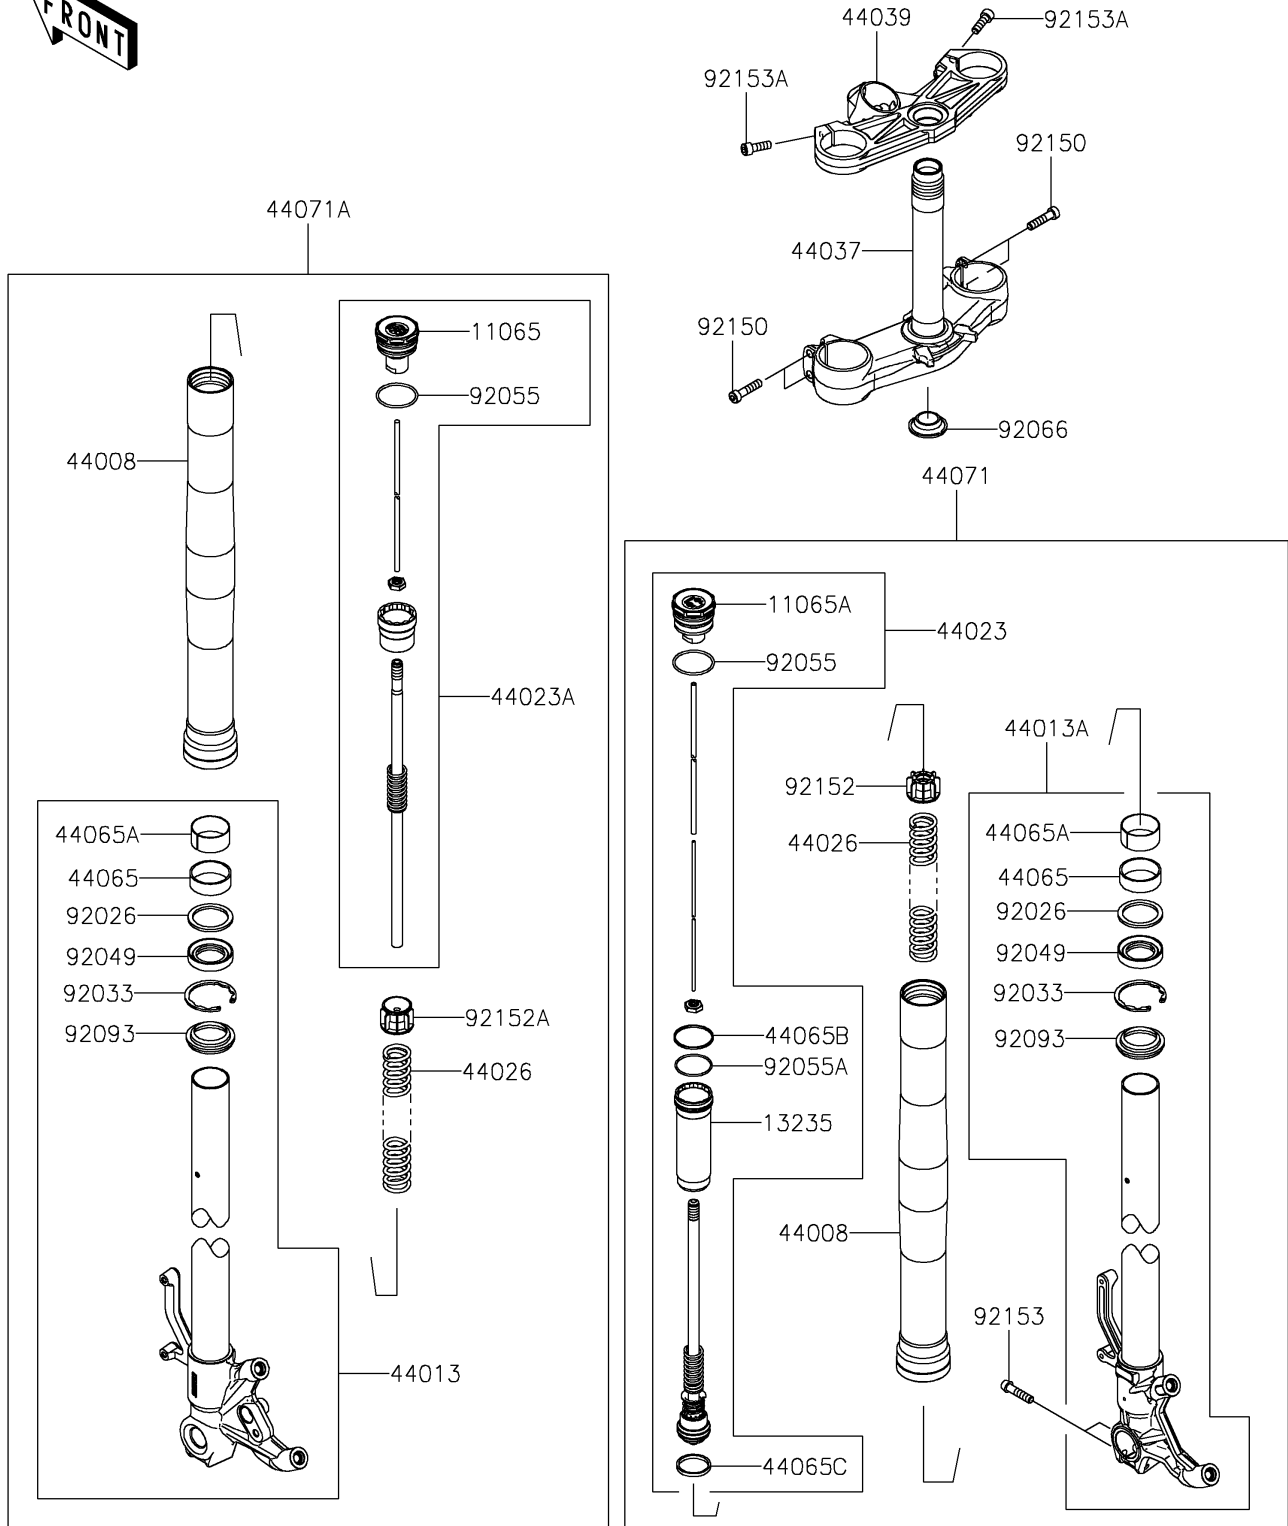

2023 Ninja ZX-6R (CA) KRT Edition PARTS DIAGRAM

Front Fork

F2340

2023 Ninja ZX-6R (CA) KRT Edition PARTS LIST

Front Fork

ITEM NAME	PART NUMBER	QUANTITY
CAP,LH,GRAY (Ref # 11065)	11065-0793-11G	1
CAP,RH,GRAY (Ref # 11065A)	11065-0794-11G	1
GUIDE-COMP,ROD (Ref # 13235)	13235-0008	1
PIPE-FORK OUTER,A.BLACK (Ref # 44008)	44008-0063-499	2
PIPE-FORK INNER,LH (Ref # 44013)	44013-0206	1
PIPE-FORK INNER,RH (Ref # 44013A)	44013-0207	1
CYLINDER-SET-FORK,RH,GRAY (Ref # 44023)	44023-0150-11G	1
CYLINDER-SET-FORK,LH,GRAY (Ref # 44023A)	44023-0151-11G	1
SPRING-FRONT FORK (Ref # 44026)	44026-0232	2
HOLDER-FORK UNDER (Ref # 44037)	44037-0136	1
HOLDER-FORK UPPER (Ref # 44039)	44039-0181	1
BUSHING-FRONT FORK,GUIDE (Ref # 44065)	44065-0030	2
BUSHING-FRONT FORK,SLIDE (Ref # 44065A)	44065-0031	2
BUSHING-FRONT FORK (Ref # 44065B)	44065-0033	1
BUSHING-FRONT FORK (Ref # 44065C)	44065-0045	1
DAMPER-ASSY,RH,BLACK (Ref # 44071)	44071-1343-48M	1
DAMPER-ASSY,LH,BLACK (Ref # 44071A)	44071-1344-48M	1
SPACER,FORK OUTER (Ref # 92026)	92026-1276	2
RING-SNAP (Ref # 92033)	92033-0729	2
SEAL-OIL (Ref # 92049)	92049-0125	2
RING-O (Ref # 92055)	92055-0142	2
RING-O (Ref # 92055A)	92055-0174	1
PLUG (Ref # 92066)	92066-0032	1
SEAL,DUST (Ref # 92093)	92093-0035	2
BOLT,SOCKET (Ref # 92150)	92150-1511	4
COLLAR (Ref # 92152)	92152-0757	1
COLLAR (Ref # 92152A)	92152-1888	1
BOLT,SOCKET,8X35 (Ref # 92153)	92153-0854	2
BOLT,SOCKET,8X25 (Ref # 92153A)	92153-1625	2