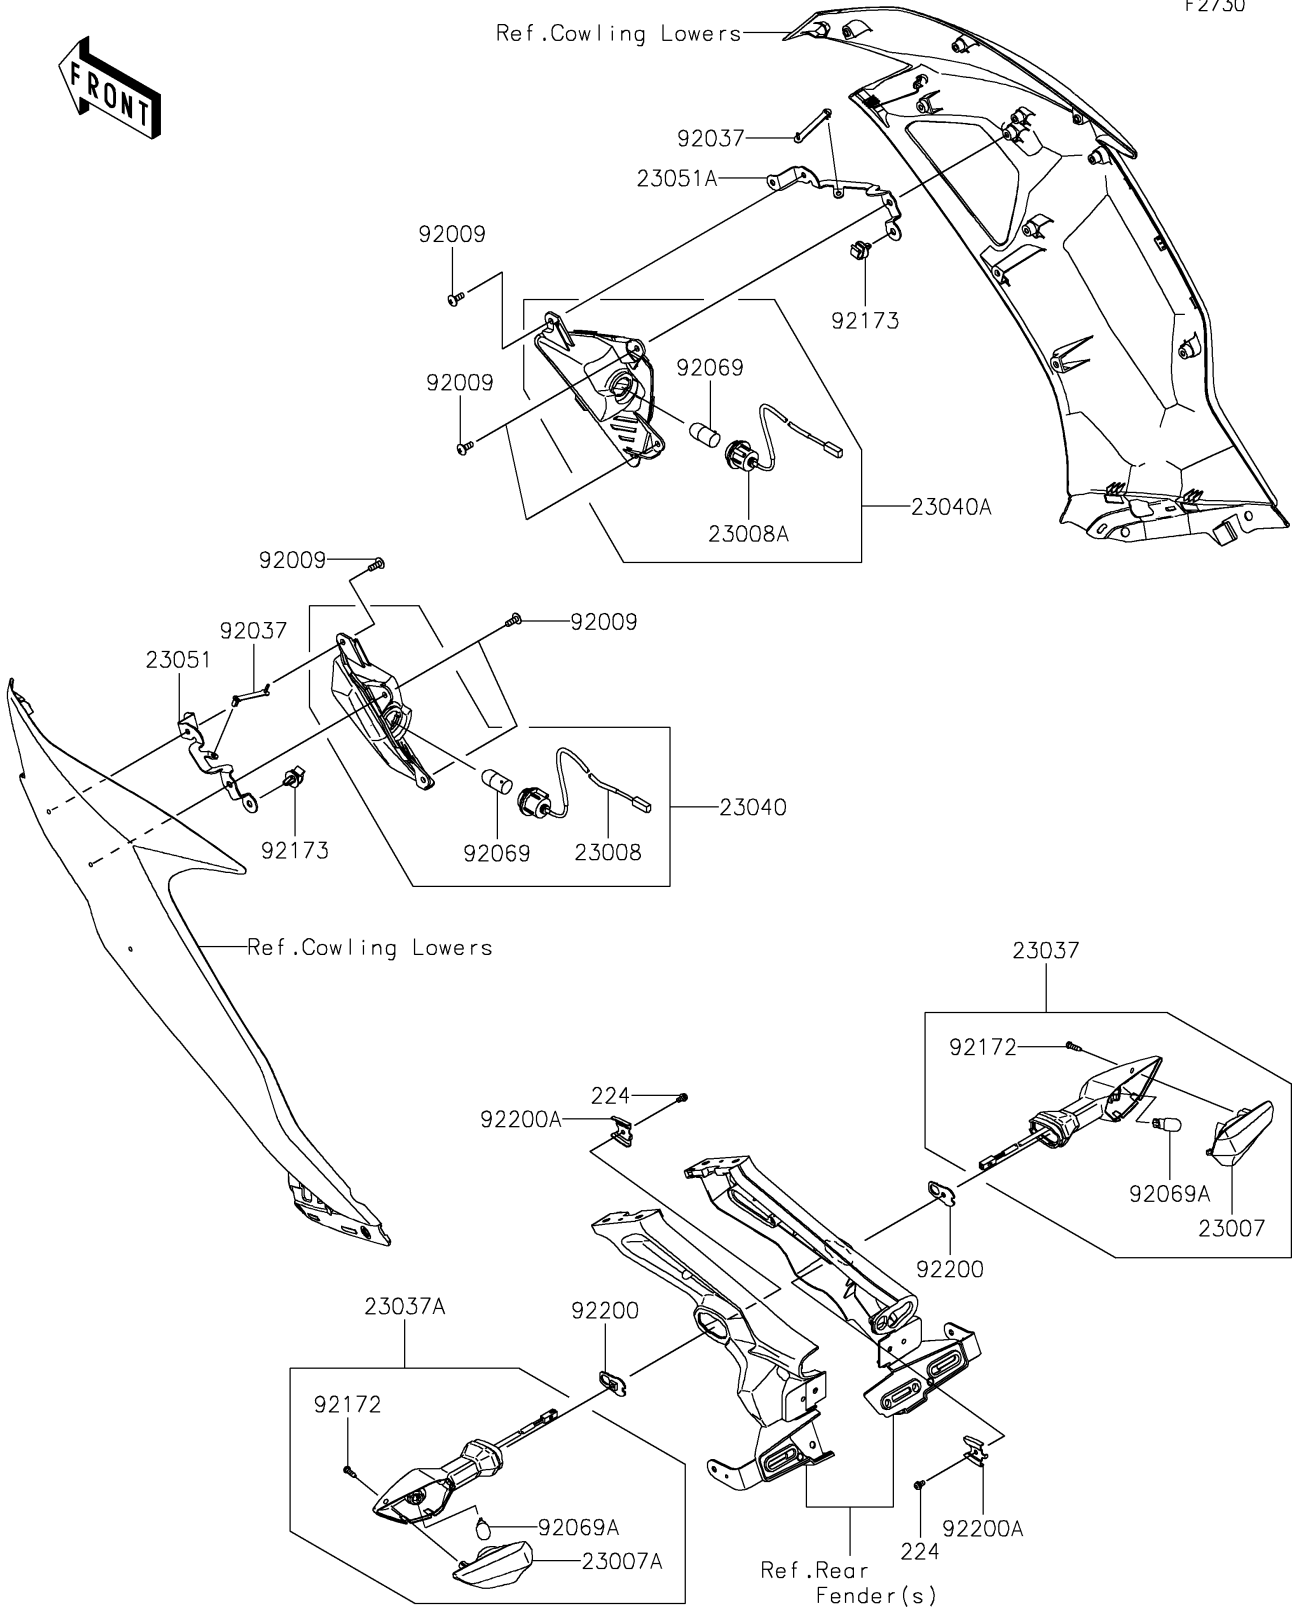

# 2022 Ninja ZX-6R (CA) PARTS DIAGRAM

## Turn Signals

F2730

### Turn Signals

ITEM NAME	PART NUMBER	QUANTITY
LENS-COMP (Ref # 23007)	23007-0228	1
LENS-COMP (Ref # 23007A)	23007-0229	1
SOCKET-ASSY,LH (Ref # 23008)	23008-0165	1
SOCKET-ASSY,RH (Ref # 23008A)	23008-0166	1
LAMP-ASSY-SIGNAL,RR RH (Ref # 23037)	23037-0537	1
LAMP-ASSY-SIGNAL,RR LH (Ref # 23037A)	23037-0538	1
LAMP-SIGNAL,FR,LH (Ref # 23040)	23040-0137	1
LAMP-SIGNAL,FR,RH (Ref # 23040A)	23040-0138	1
BRACKET-SIGNAL LAMP,LH (Ref # 23051)	23051-0046	1
BRACKET-SIGNAL LAMP,RH (Ref # 23051A)	23051-0047	1
SCREW,TAPPING,5X14 (Ref # 92009)	92009-1197	6
CLAMP,SPEED,L=43 (Ref # 92037)	92037-1290	2
BULB,12V 10W (Ref # 92069)	92069-0058	2
BULB,12V 10W (Ref # 92069A)	92069-0090	2
SCREW,4X14 (Ref # 92172)	92172-1117	2
CLAMP,CABLE CLIP (Ref # 92173)	92173-1022	2
WASHER,NUT 4MM (Ref # 92200)	92200-0854	2
WASHER (Ref # 92200A)	92200-0855	2
SCREW-PAN-WP-CROS,4X8 (Ref # 224)	224AB0408	2