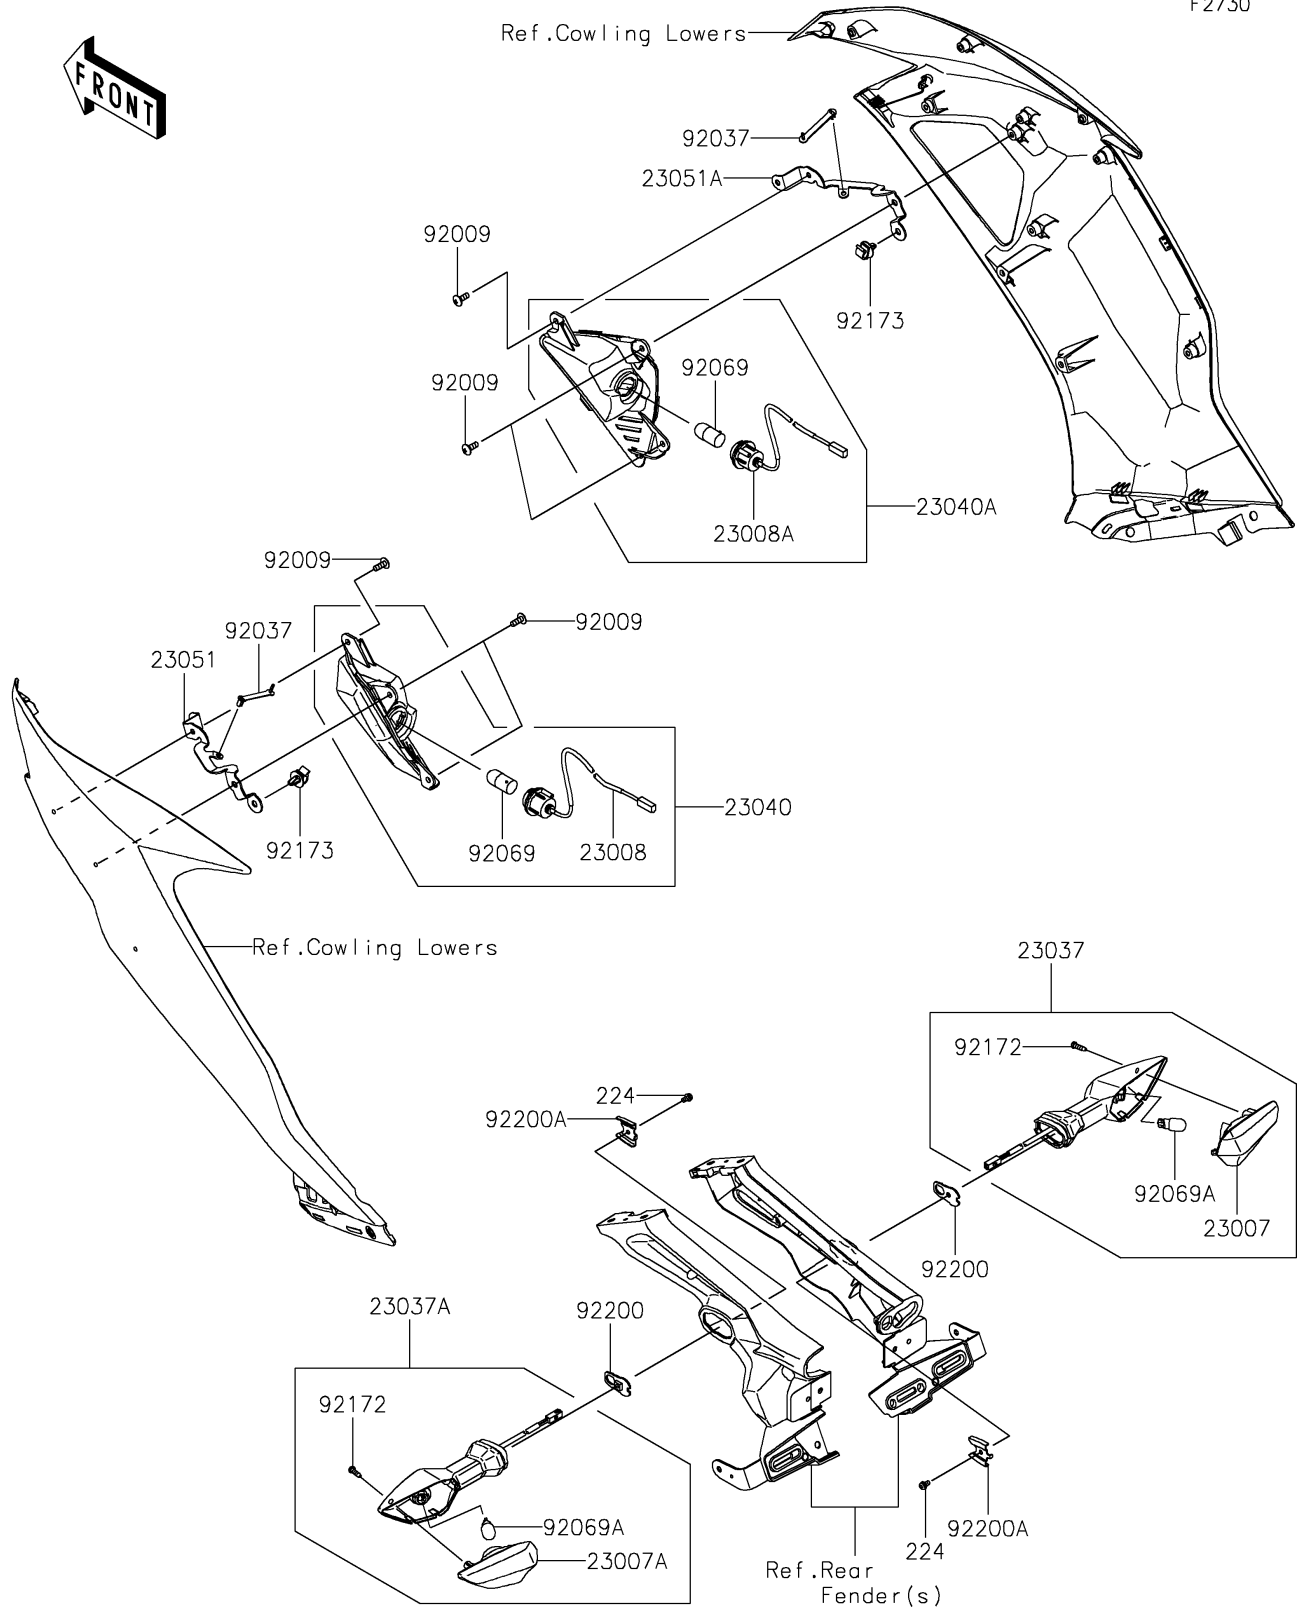

2023 Ninja ZX-6R (CA) PARTS DIAGRAM

Turn Signals

F2730

2023 Ninja ZX-6R (CA) PARTS LIST

Turn Signals

ITEM NAME	PART NUMBER	QUANTITY
LENS-COMP (Ref # 23007)	23007-0228	1
LENS-COMP (Ref # 23007A)	23007-0229	1
SOCKET-ASSY,LH (Ref # 23008)	23008-0165	1
SOCKET-ASSY,RH (Ref # 23008A)	23008-0166	1
LAMP-ASSY-SIGNAL,RR RH (Ref # 23037)	23037-0537	1
LAMP-ASSY-SIGNAL,RR LH (Ref # 23037A)	23037-0538	1
LAMP-SIGNAL,FR,LH (Ref # 23040)	23040-0137	1
LAMP-SIGNAL,FR,RH (Ref # 23040A)	23040-0138	1
BRACKET-SIGNAL LAMP,LH (Ref # 23051)	23051-0046	1
BRACKET-SIGNAL LAMP,RH (Ref # 23051A)	23051-0047	1
SCREW,TAPPING,5X14 (Ref # 92009)	92009-1197	6
CLAMP,SPEED,L=43 (Ref # 92037)	92037-1290	2
BULB,12V 10W (Ref # 92069)	92069-0058	2
BULB,12V 10W (Ref # 92069A)	92069-0090	2
SCREW,4X14 (Ref # 92172)	92172-1117	2
CLAMP,CABLE CLIP (Ref # 92173)	92173-1022	2
WASHER,NUT 4MM (Ref # 92200)	92200-0854	2
WASHER (Ref # 92200A)	92200-0855	2
SCREW-PAN-WP-CROS,4X8 (Ref # 224)	224AB0408	2